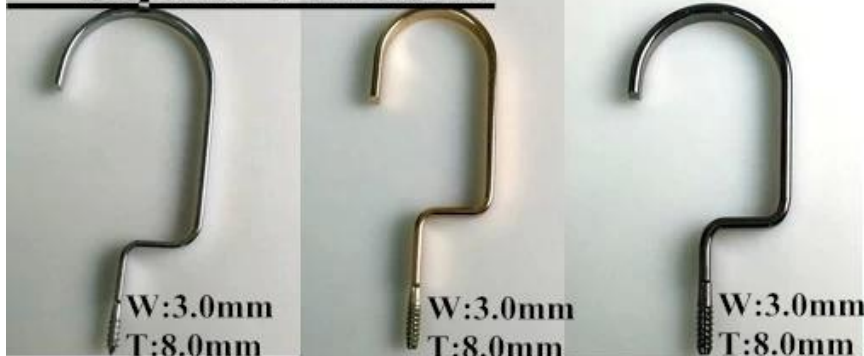

DESCRIPCIÓN DEL PRODUCTO

Ítem norteo.	WTR-005
Material	ABS + caucho
tamaño	Longitud: 39cm
Color	Morado oscuro
Accesorio de metal	Gancho cuadrado de metal cromado
Efecto del logotipo	Logotipo de impresión
Efecto de superficie	Terciopelo, engomado, electrochapado
MOQ	1000pcs cada artículo
Tiempo de las muestras	7-10 días
Proceso	Por la máquina
Nivel de calidad	Lujo y gama alta
Uso	Para adultos trajes, saco, chaqueta, tienda de ropa, exhibición
Embalaje	<ol style="list-style-type: none"> 1. 1pc PE bolsa de espuma paquete 1pc percha 2. 10 piezas de suspensión cada capa 3. tamaño personalizado K = K cartón 4. Marca de envío personalizada
Capacidad del producto	150000-300000 cada mes
El tiempo de entrega	30-35 días
Forma de pago	T / T, PayPal, West Union y más como su requisito
Transporte	Por mar, por aire, por expreso internacional, y su agente de envío también es aceptable
Para su elección	<ol style="list-style-type: none"> 1. Percha personalizada de alta calidad para ropa 2. color ajustable según su necesidad 3. Diferentes efectos de logotipo le ofrecen para elegir 4. Los accesorios de metal intercambiables coinciden con tu percha 5. Forma de embalaje especial es aceptable

**ACCESORIOS
METALICOS**

Round hook:

Dia: \varnothing 3.8mm
gun black

Dia: \varnothing 3.8mm
rose gold

Dia: \varnothing 4.0mm
silver

Dia: \varnothing 3.8mm
black

gold

Square Hook:

W:3.0mm
T:8.0mm

silver

W:3.0mm
T:8.0mm

champaign gold

W:3.0mm
T:8.0mm

gun black

Round flat hook:

W:3.0mm
T:6.0mm