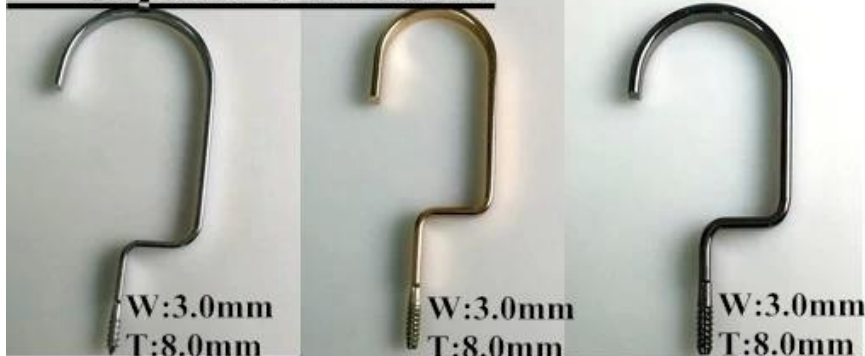

DESCRIPCIÓN DEL PRODUCTO

Ít norteo.	WTV-001
Material	PS + TERCIOPELO
tamaño	Longitud 40cm
Color	blanco
Accesorio de metal	Gancho de metal redondo cromado
Efecto del logotipo	Logotipo de impresión
Efecto de superficie	Terciopelo, engomado, electrochapado
MOQ	1000pcs cada artículo
Tiempo de las muestras	7-10 días
Proceso	Por la máquina
Nivel de calidad	Lujo y gama alta
Uso	Para adultos trajes, saco, chaqueta, tienda de ropa, exhibición
Embalaje	1.1pc PE bolsa de espuma paquete 1pc percha 2.10 piezas de suspensión cada capa 3.tamaño personalizado K = K cartón 4.Marca de envío personalizada
Capacidad del producto	150000-300000 cada mes
El tiempo de entrega	30-35 días
Forma de pago	T / T, PayPal, West Union y más como su requisito
Transporte	Por mar, por aire, por expreso internacional, y su agente de envío también es aceptable
OEM	aceptado

**ACCESORIOS
METALICOS**

Round hook:

Dia: \varnothing 3.8mm
gun black

Dia: \varnothing 3.8mm
rose gold

Dia: \varnothing 4.0mm
silver

Dia: \varnothing 3.8mm
black

gold

Square Hook:

W:3.0mm
T:8.0mm

silver

W:3.0mm
T:8.0mm

champagne gold

W:3.0mm
T:8.0mm

gun black

Round flat hook:

W:3.0mm
T:6.0mm