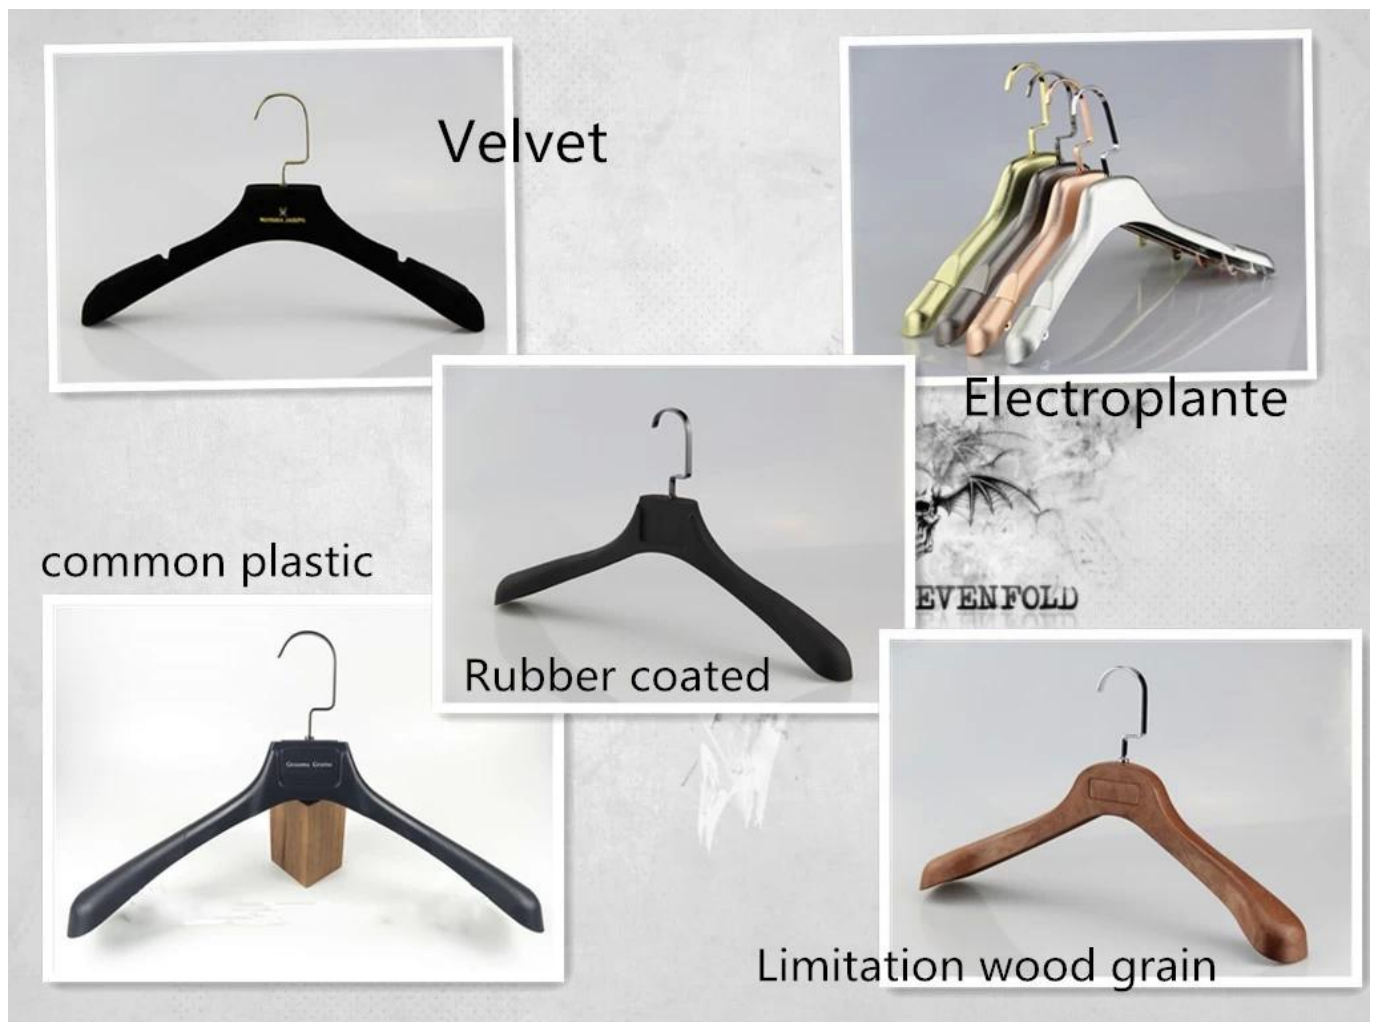

POR QUÉ ELEGIRNOS

1. Nuestras fábricas se especializan en la fabricación de perchas de más de 10 años.
2. Acepte el servicio OEM, el color, el tamaño y el logotipo son opcionales.
3. Oferta de muestra de suspensión para que compruebes la calidad.
4. Alto nivel de producto, cumplir con la demanda del cliente para productos de alta gama.
5. Más de cientos de estilos de perchas para una visualización atractiva.
6. Diseño de percha de moda para tus prendas.
7. Enfóquese en cada detalle para una percha personalizada de alta gama para la moda.

EFECTO SUPERFICIE

Efecto electrochapado: las perchas serán muy brillantes con el efecto de superficie tipo, es muy moderno, adecuado para todo tipo de ropa,

Efecto recubierto de goma: la superficie de la percha pintada con pintura de goma, la superficie se volvió muy lisa pero tiene buena textura, es de bajo perfil y lujosa.

Efecto terciopelo flocado: la superficie de la percha está repleta de terciopelo colorido de