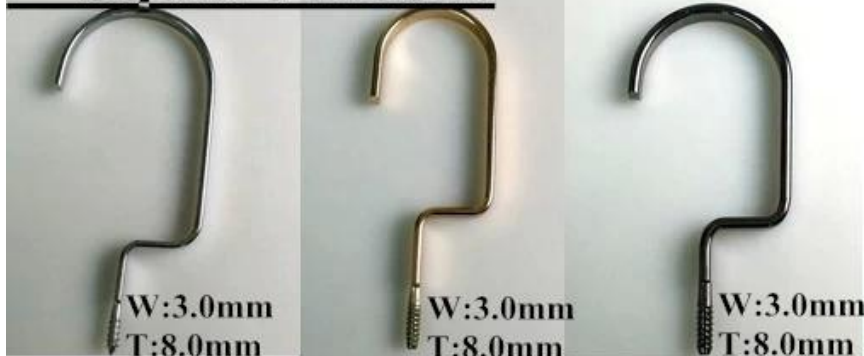

DESCRIPCIÓN DEL PRODUCTO

Ítem norteo.	WTV-004
Material	Plástico (PS)
tamaño	Longitud: 42.5cm
Color	el color blanco
Accesorio de metal	gancho de metal redondo plateado
Efecto del logotipo	Impresión de logotipo, aceptar personalizado
Efecto de superficie	Terciopelo, engomado, electrochapado
MOQ	1000pcs cada artículo
Tiempo de las muestras	7-10 días
Proceso	Por la máquina
Nivel de calidad	Lujo y gama alta
Uso	Para adultos trajes, saco, chaqueta, tienda de ropa, exhibición
Embalaje	1.1pc PE bolsa de espuma paquete 1pc percha 2.10 piezas de suspensión cada capa 3.tamaño personalizado K = K cartón 4.Marca de envío personalizada
Capacidad del producto	150000-300000 cada mes
El tiempo de entrega	30-35 días
Forma de pago	T / T, PayPal, West Union y más como su requisito
Transporte	Por mar, por aire, por expreso internacional, y su agente de envío también es aceptable
Para su elección	1. Percha personalizada de alta calidad para ropa 2.color ajustable según su necesidad 3.Diferentes efectos de logotipo le ofrecen para elegir 4.Los accesorios de metal intercambiables coincidían con tu percha 5. Forma de embalaje especial es aceptable

**ACCESORIOS
METALICOS**

Round hook:

Dia: \varnothing 3.8mm
gun black

Dia: \varnothing 3.8mm
rose gold

Dia: \varnothing 4.0mm
silver

Dia: \varnothing 3.8mm
black

gold

Square Hook:

W:3.0mm
T:8.0mm

silver

W:3.0mm
T:8.0mm

champaign gold

W:3.0mm
T:8.0mm

gun black

Round flat hook:

W:3.0mm
T:6.0mm