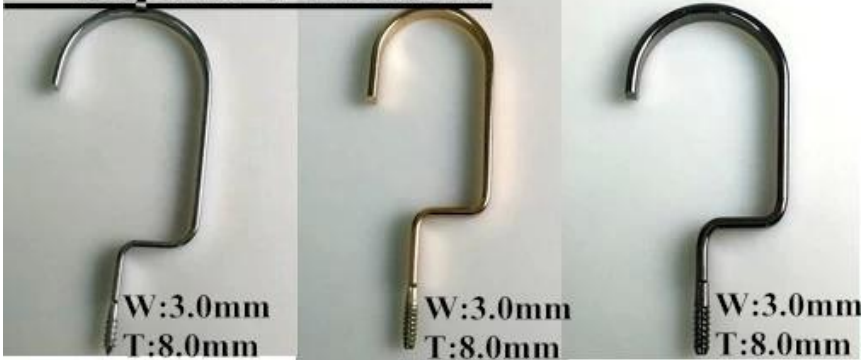

accesorio

Round hook:

Dia: \varnothing 3.8mm
gun black

Dia: \varnothing 3.8mm
rose gold

Dia: \varnothing 4.0mm
silver

Dia: \varnothing 3.8mm
black

gold

Square Hook:

W:3.0mm
T:8.0mm

silver

W:3.0mm
T:8.0mm

champaign gold

W:3.0mm
T:8.0mm

gun black

Round flat hook:

W:3.0mm
T:6.0mm