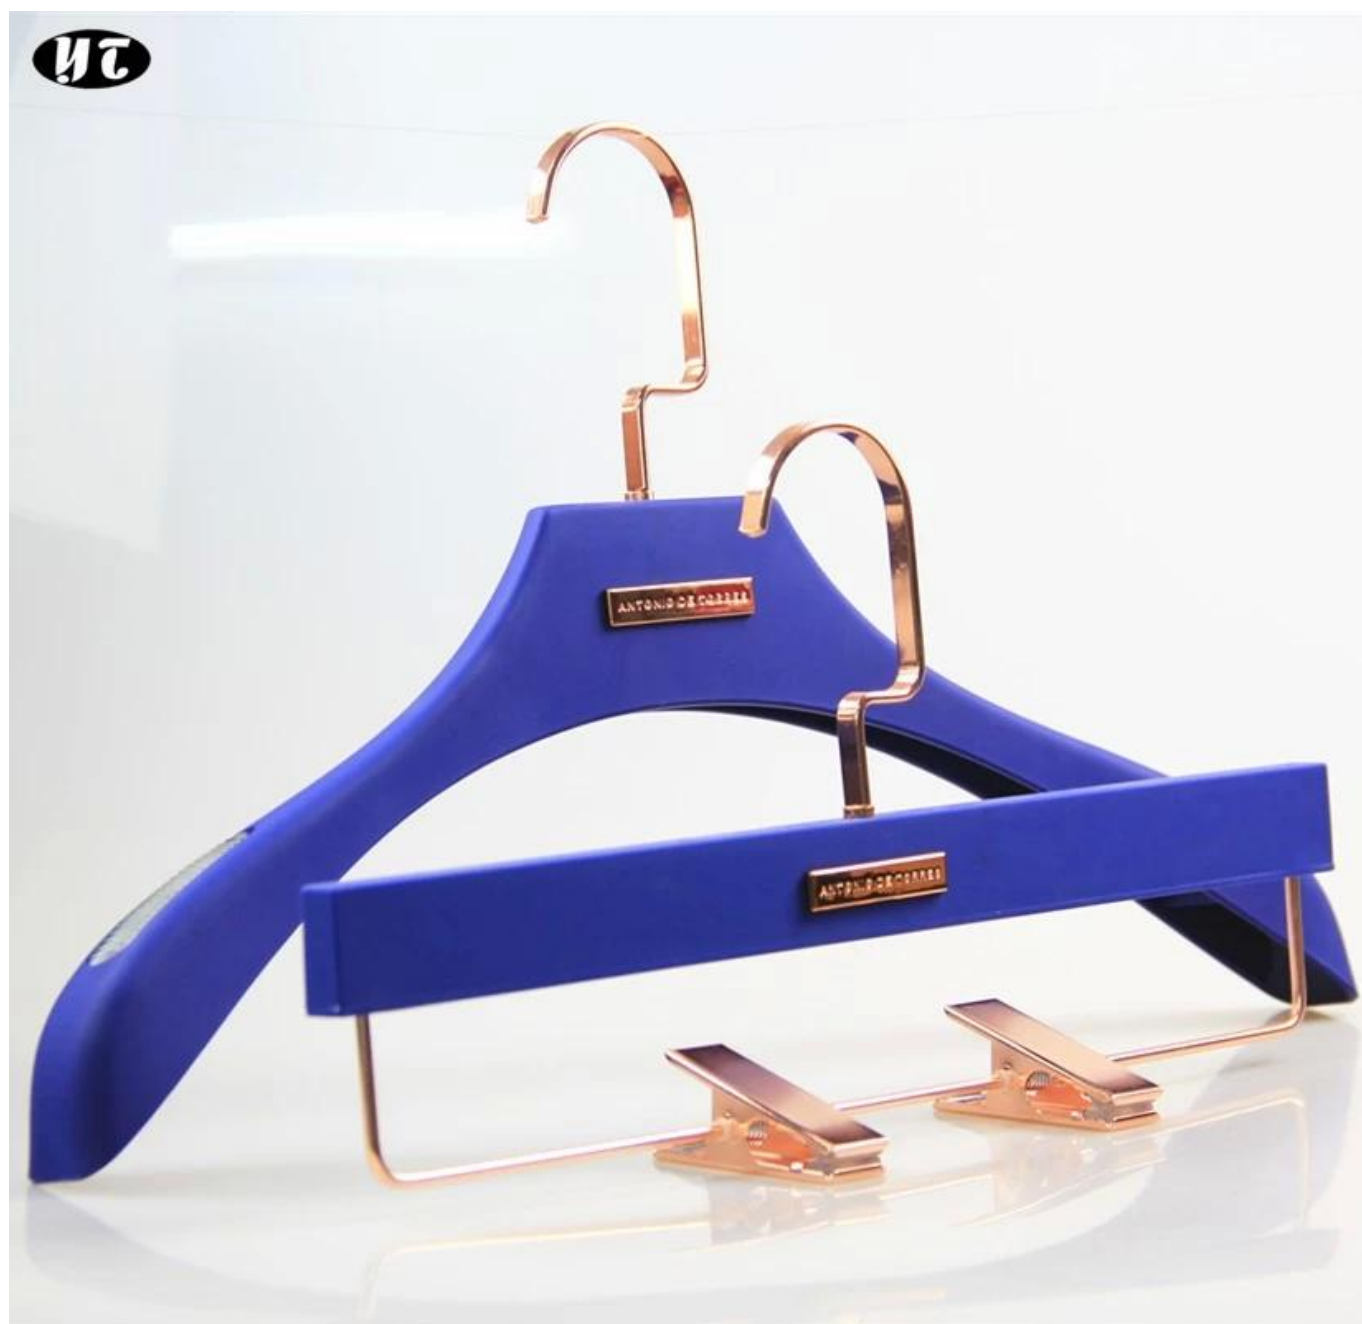

Cintre en plastique enduit de caoutchouc bleu prix usine H-01

DÉTAILS DE LA DÉSINSCRIPTION DE LA HANGER:

Marque	Yn
Taille de suspension	Longueur 44cm * largeur 3.5cm
Couleur de suspension	couleur personnalisée
Crochet de suspension	crochet carré en métal doré rose
Port	Shenzhen
moq	1000 pièces
materal brut	hanegr en plastique revêtu de caoutchouc

image de suspension