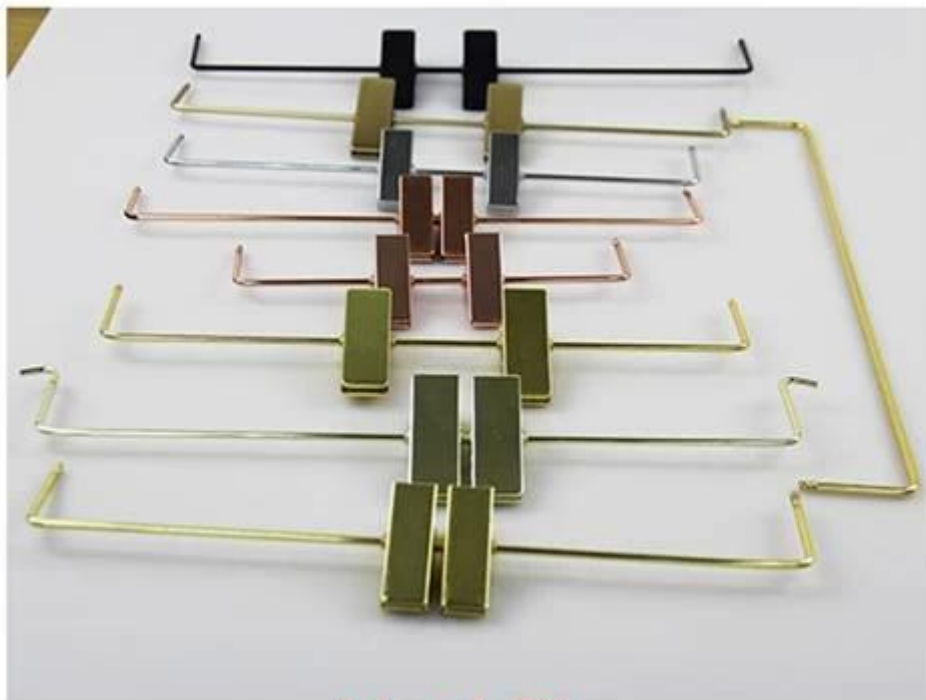

DESCRIPTION DU PRODUIT

| | |
|-----------------------------|---|
| Numéro d'article | WSW-021 |
| Matériel | Bois de hêtre |
| Taille | longueur: 40cm (personnalisé) |
| Couleur | Naturel |
| Accessoire en métal | crochet rond en nickelage + pinces |
| Effet de logo | Douane |
| Effet de surface | peinture transparente Taiho |
| MOQ | 1000pcs |
| Temps d'échantillons | 7-8 jours |
| Processus | Fait main |
| Niveau de qualité | haut de gamme |
| Usage | haut pour femme, jupe pour femme, pantalon pour femme, veste pour femme, robe |
| Paquet | Sac de sac de mousse 1.1pc pack 1pc cintre 2.2 pcs cintre chaque couche 3.Customized K = K carton 4. Marque d'expédition personnalisée |
| Capacité du produit | 100000-200000 chaque mois |
| Heure de livraison | 30-35 jours |
| Moyen de paiement | T / T, PayPal, Union occidentale |
| Transport | Par mer, par air, par exprès, ou autre |
| Pour votre choix | Taille 1.Customized Couleur 2.Adjustable Logo 3.customize 4. personnaliser la partie métallique 5. personnaliser la manière de paquet |

ACCESSOIRES EN METAL DE CINTRE EN BOIS

Metal Hook

Metal Clip

Notre accessoire en métal est un matériau en fer, avec la couleur différente galvanisée, empêche les accessoires en métal de rouiller efficacement.

trois couleurs.

- Logo laser avant la peinture, la couleur du logo sera identique à celle du cintre
- Logo laser après peinture, la couleur du logo est la couleur du bois, la couleur du bois naturel
- Logo laser en autre couleur, la couleur du logo est celle que vous avez choisie; elle peut être rouge, bleue, rose, dorée et de toute autre couleur.
- Le logo de la plaque métallique est le plus spécial, il faut d'abord ouvrir le nouveau moule, avec l'effet en relief, en creux et creux