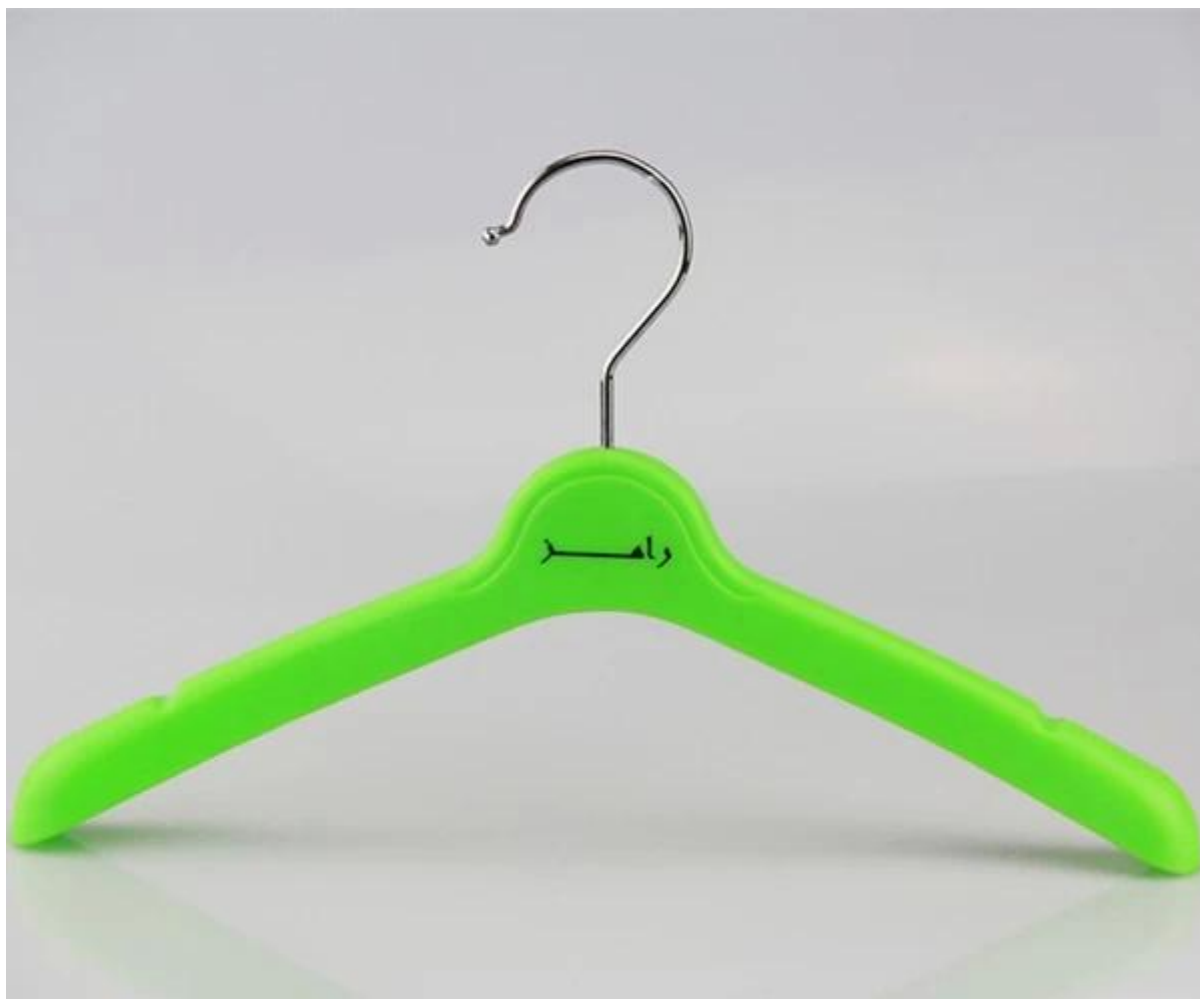

# DESCRIPTION DU PRODUIT

<b>Article No.</b>	KTP-005
<b>Matériel</b>	PP
<b>Taille</b>	Longueur: 34cm
<b>Couleur</b>	vert
<b>Accessoire en métal</b>	crochet rond chromé
<b>Effet de logo</b>	Douane
<b>Effet de surface</b>	Ordinaire
<b>MOQ</b>	2000pcs
<b>Temps d'échantillons</b>	5-7 jours
<b>Processus</b>	Machine
<b>Niveau de qualité</b>	Luxe
<b>Usage</b>	enfants chemise, tops, veste, manteau
<b>Emballage</b>	1.10pcs cintre chaque couche Taille 2.Customized K = K carton 3. Marque d'expédition personnalisée
<b>Capacité du produit</b>	3000000-5000000 chaque mois
<b>Heure de livraison</b>	20-25 jours
<b>Moyen de paiement</b>	T / T, PayPal, Union occidentale,
<b>Transport</b>	Par mer, par air, par exprès, (EXW, FOB, CNF, DDU)
<b>Pour votre choix</b>	Taille 1.Customized et forme Couleur 2.Adjustable 3. logo personnalisé 4. accessoires en métal échangeables Manière 5.Custom Package

***CROCHET ET CLIPS SUR MESURE***

Metal Hook

Metal Clip

Notre accessoire en métal est un matériau en fer, avec la couleur différente galvanisée, empêche les accessoires en métal de rouiller efficacement.

## EFFET DE SURFACE EN CINTRES EN PLASTIQUE

anti-slip velvet

drawing surface

special shoulder design for dress

rubber finish

anti-slip rubber

grooves

**Effet électrolytique:** les cintres seront très brillants avec l'effet de surface type  
**Effet caoutchouté:** la surface est devenue très lisse mais sa texture est bonne, il est discret et luxueux.  
**Effet velouté:** il est doux au toucher et possède un bon effet antidérapant, principalement utilisé pour les cintres pour femmes, tels que les robes de mariée.  
**Effet de cuisson:** peinture surface de suspension avec peinture transparente, peut être mat, peut également être brillant