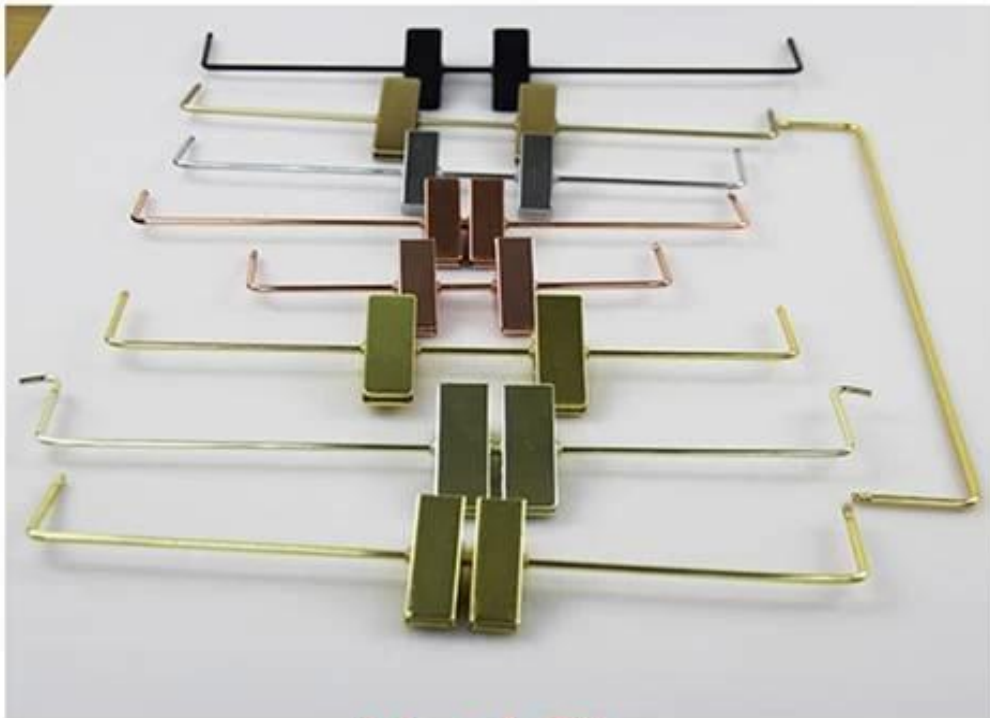

# DESCRIPTION DU PRODUIT

<b>Article No.</b>	KTP-005
<b>Matériel</b>	PP
<b>Taille</b>	Longueur: 34cm
<b>Couleur</b>	vert
<b>Accessoire en métal</b>	crochet rond chromé
<b>Effet de logo</b>	Douane
<b>Effet de surface</b>	Ordinaire
<b>MOQ</b>	2000pcs
<b>Temps d'échantillons</b>	5-7 jours
<b>Processus</b>	Machine
<b>Niveau de qualité</b>	Luxe
<b>Usage</b>	enfants chemise, tops, veste, manteau
<b>Emballage</b>	1.10pcs cintre chaque couche Taille 2.Customized K = K carton 3. Marque d'expédition personnalisée
<b>Capacité du produit</b>	3000000-5000000 chaque mois
<b>Heure de livraison</b>	20-25 jours
<b>Moyen de paiement</b>	T / T, PayPal, Union occidentale,
<b>Transport</b>	Par mer, par air, par exprès, (EXW, FOB, CNF, DDU)
<b>Pour votre choix</b>	Taille 1.Customized et forme Couleur 2.Adjustable 3. logo personnalisé 4. accessoires en métal échangeables Manière 5.Custom Package

***CROCHET ET CLIPS SUR MESURE***

Metal Hook

Metal Clip

Notre accessoire en métal est un matériau en fer, avec la couleur différente galvanisée, empêche les accessoires en métal de rouiller efficacement.

## LOGO CUSTOM HANGER POUR VOTRE RÉFÉRENCE

- \*Logo sérigraphié
- \*Logo estampé à chaud argenté
- \*Logo estampé à chaud doré
- \*Plaque en plastique logo
- \*Logo plaque de métal

## EFFET DE SURFACE EN CINTRES EN PLASTIQUE

anti-slip velvet

drawing surface

special shoulder design for dress

rubber finish

anti-slip rubber

grooves

**Effet électrolytique:** les cintres seront très brillants avec l'effet de surface type  
**Effet caoutchouté:** la surface est devenue très lisse mais sa texture est bonne, il est discret et luxueux.  
**Effet velouté:** il est doux au toucher et possède un bon effet antidérapant, principalement utilisé pour les cintres pour femmes, tels que les robes de mariée.  
**Effet de cuisson:** peinture surface de suspension avec peinture transparente, peut être mat, peut également être brillant