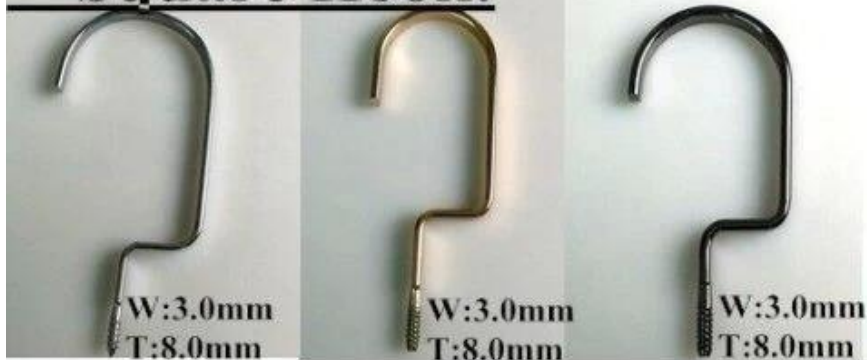

# DESCRIPTION DU PRODUIT

<b>Article No.</b>	MTE-001
<b>Matériel</b>	Plastique (ABS, PS) + galvanisé
<b>Taille</b>	Longueur: 40cm / 44cm
<b>Couleur</b>	or
<b>Accessoire en métal</b>	crochet rond en or
<b>Effet de logo</b>	Douane
<b>Effet de surface</b>	galvanisé
<b>MOQ</b>	2000 pcs chaque article
<b>Temps d'échantillons</b>	7-8 jours
<b>Processus</b>	Machine et Handcarft
<b>Niveau de qualité</b>	Luxe
<b>Usage</b>	chemise, hauts, veste, manteau
<b>Emballage</b>	Sac de sac de mousse 1.1pc pack 1pc cintre 2.10pcs cintre chaque couche 3. Taille personnalisée K = K carton 4. Marque d'expédition personnalisée
<b>Capacité du produit</b>	1000000-3000000 chaque mois
<b>Heure de livraison</b>	30-333 jours
<b>Moyen de paiement</b>	T / T, PayPal, Union occidentale,
<b>Transport</b>	Par mer, par air, par exprès, (EXW, FOB, CNF, DDU)
<b>Pour votre choix</b>	Taille 1.Customized et forme Couleur 2.Adjustable 3. logo personnalisé 4. accessoires en métal échangeables Manière 5.Custom Package

## Round hook:

Dia:  $\varnothing$  3.8mm  
gun black

Dia:  $\varnothing$  3.8mm  
rose gold

Dia:  $\varnothing$  4.0mm  
silver

Dia:  $\varnothing$  3.8mm  
black

gold

## Square Hook:

W:3.0mm  
T:8.0mm

silver

W:3.0mm  
T:8.0mm

champaign gold

W:3.0mm  
T:8.0mm

gun black

## Round flat hook:

W:3.0mm  
T:6.0mm

black

W:3.0mm  
T:6.0mm

matt silver

matt silver  
Dia:  $\varnothing$  4.5mm

Clips

Notre accessoire en métal est un matériau en fer, avec la couleur différente galvanisée, empêche les accessoires en métal de rouiller efficacement.