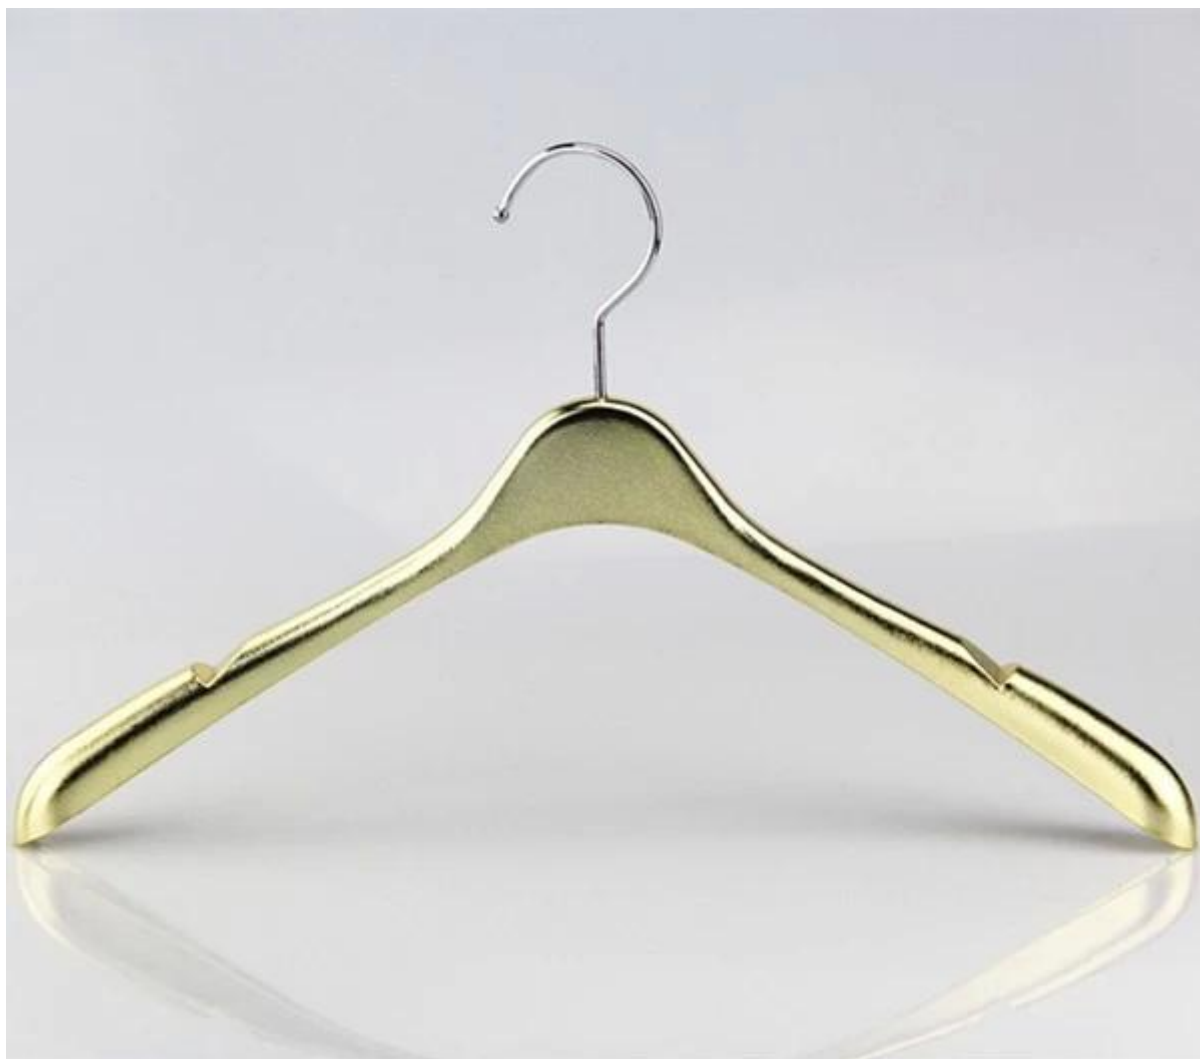

# DESCRIPTION DU PRODUIT

<b>Article No.</b>	MTE-001
<b>Matériel</b>	Plastique (ABS, PS) + galvanisé
<b>Taille</b>	Longueur: 40cm / 44cm
<b>Couleur</b>	or
<b>Accessoire en métal</b>	crochet rond en or
<b>Effet de logo</b>	Douane
<b>Effet de surface</b>	galvanisé
<b>MOQ</b>	2000 pcs chaque article
<b>Temps d'échantillons</b>	7-8 jours
<b>Processus</b>	Machine et Handcarft
<b>Niveau de qualité</b>	Luxe
<b>Usage</b>	chemise, hauts, veste, manteau
<b>Emballage</b>	Sac de sac de mousse 1.1pc pack 1pc cintre 2.10pcs cintre chaque couche 3. Taille personnalisée K = K carton 4. Marque d'expédition personnalisée
<b>Capacité du produit</b>	1000000-3000000 chaque mois
<b>Heure de livraison</b>	30-333 jours
<b>Moyen de paiement</b>	T / T, PayPal, Union occidentale,
<b>Transport</b>	Par mer, par air, par exprès, (EXW, FOB, CNF, DDU)
<b>Pour votre choix</b>	Taille 1.Customized et forme Couleur 2.Adjustable 3. logo personnalisé 4. accessoires en métal échangeables Manière 5.Custom Package

## Round hook:

Dia:  $\varnothing$  3.8mm  
gun black

Dia:  $\varnothing$  3.8mm  
rose gold

Dia:  $\varnothing$  4.0mm  
silver

Dia:  $\varnothing$  3.8mm  
black

gold