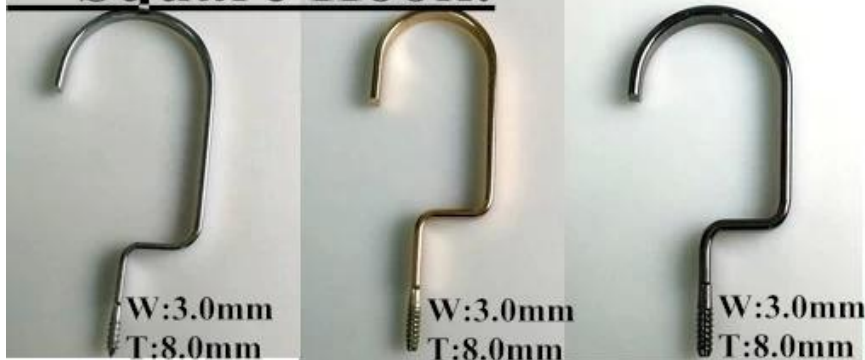

DESCRIPTION DU PRODUIT

Ordre du jour No.	PSG-005
Matériel	plastique (pp)
Taille	44,5 cm de longueur
Couleur	noir ou bleu ou personnaliser
Accessoire métallique	Crochet métallique rond chromé
Effet de logo	Impression logo ou personnaliser tant que votre demande
Effet de surface	Velours, main, galvanisé
MOQ	2000pcs chaque élément
Temps d'échantillons	7-10 jours
Processus de	Par machine
Niveau de qualité	haute qualité
Son utilisation	Pour les hommes T-shirt, magasin de vêtements, affichage
D'emballage	1.1pc cintre de mousse PE sac pack 1pc 2.10pcs cintre chaque couche Taille 3.Customized K = K carton 4.Customized expédition marque
Capacité de produit	150000-300000 chaque mois
Délai de livraison	30-35 jours
Païement moyen	T/T, PayPal, Union occidentale et plus en tant que votre condition
Transport	Par mer, par air, par l'international exprès, et votre agent maritime est également acceptable
OEM	accepté

**ACCESSOIRES EN
MÉTAL**

Round hook:

Dia: \varnothing 3.8mm
gun black

Dia: \varnothing 3.8mm
rose gold

Dia: \varnothing 4.0mm
silver

Dia: \varnothing 3.8mm
black

gold

Square Hook:

W:3.0mm
T:8.0mm

silver

W:3.0mm
T:8.0mm

champagne gold

W:3.0mm
T:8.0mm

gun black

Round flat hook:

W:3.0mm
T:6.0mm