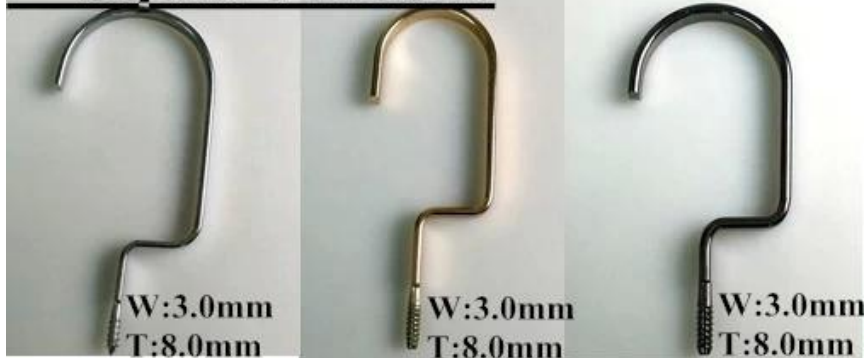

DESCRIPTION DU PRODUIT

Ordre du jour No.	MTR-002
Matériel	ABS + caoutchouc
Taille	45cm de longueur et la largeur des épaules 6cm
Couleur	Noir
Accessoire métallique	Crochet de métal carré chromé
Effet de logo	Impression logo
Effet de surface	Velours, main, galvanisé
MOQ	1000pcs chaque élément
Temps d'échantillons	7-10 jours
Processus de	Par machine
Niveau de qualité	Fin de luxe & haut
Son utilisation	Pour le manteau, veste, magasin de vêtements, costumes adultes, affichage
D'emballage	1.1pc cintre de mousse PE sac pack 1pc 2.10pcs cintre chaque couche Taille 3.Customized K = K carton 4.Customized expédition marque
Capacité de produit	150000-300000 chaque mois
Délai de livraison	30-35 jours
Paielement moyen	T/T, PayPal, Union occidentale et plus en tant que votre condition
Transport	Par mer, par air, par l'international exprès, et votre agent maritime est également acceptable
OEM	accepté

**ACCESSOIRES EN
MÉTAL**

Round hook:

Dia: \varnothing 3.8mm
gun black

Dia: \varnothing 3.8mm
rose gold

Dia: \varnothing 4.0mm
silver

Dia: \varnothing 3.8mm
black

gold

Square Hook:

W:3.0mm
T:8.0mm

silver

W:3.0mm
T:8.0mm

champagne gold

W:3.0mm
T:8.0mm

gun black

Round flat hook:

W:3.0mm
T:6.0mm