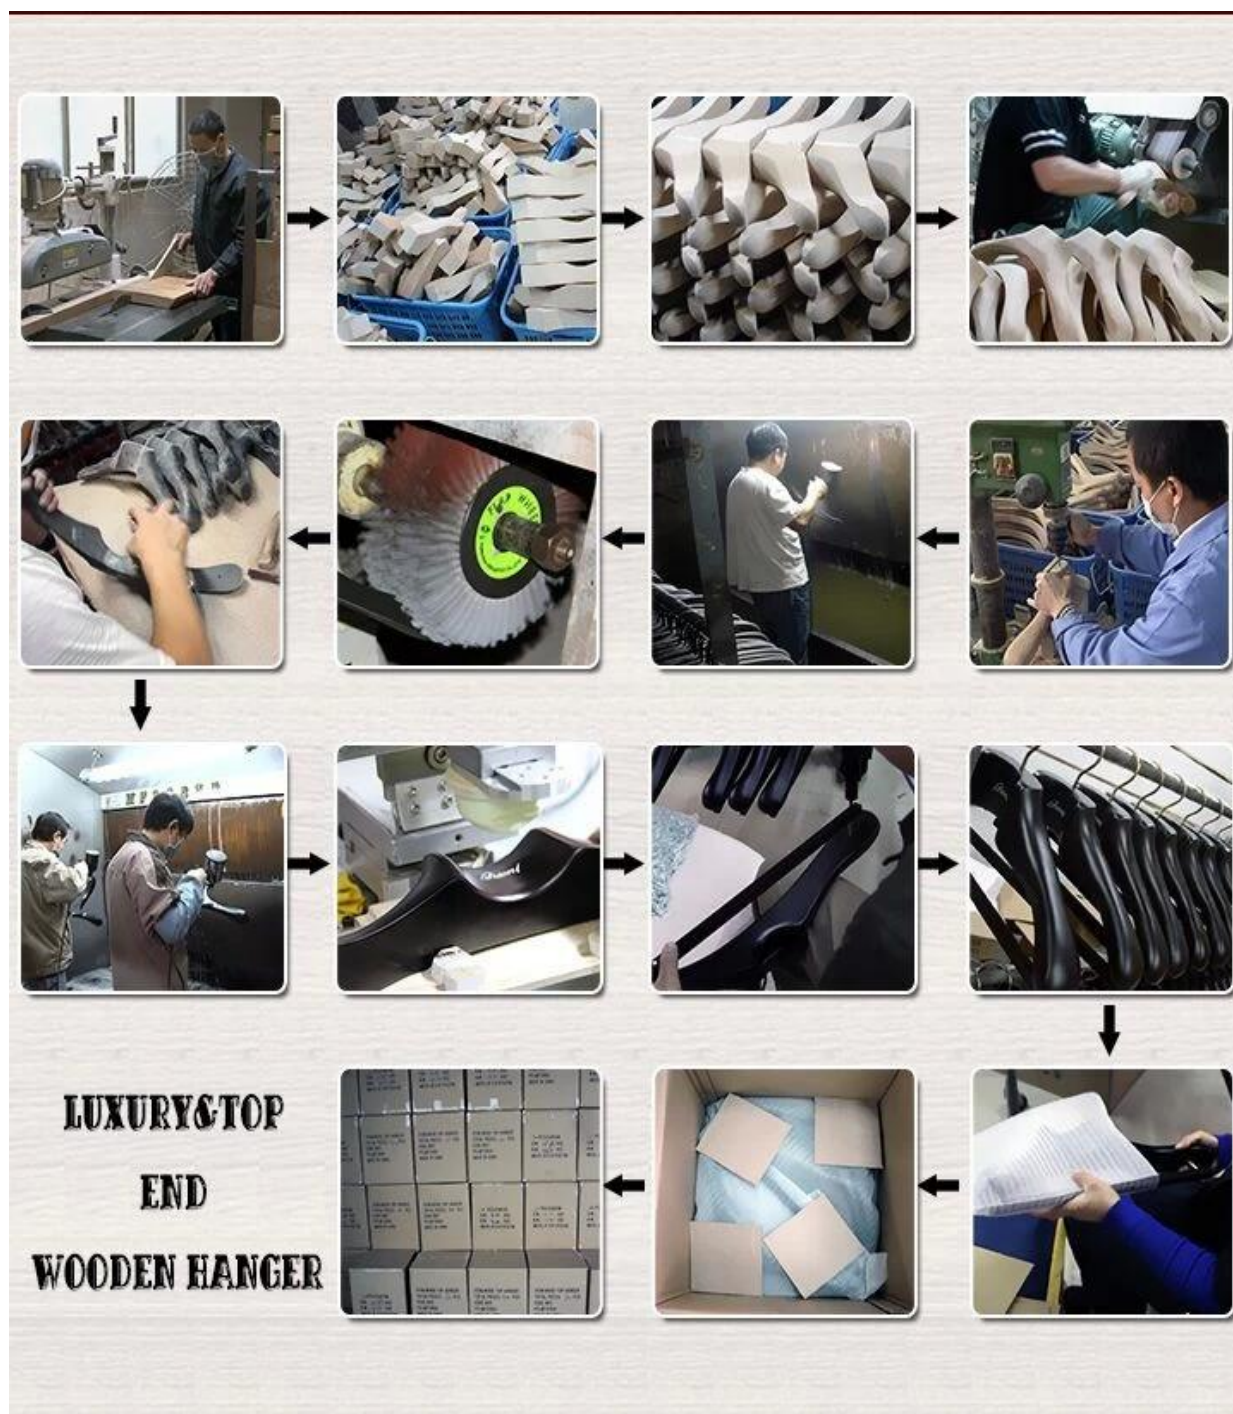

Cintre produire processus

Notre cintre est fabriqué artisanalement, de la coupe du bois au cintre brut [polissage à la main](#) plus de 4 fois pour peindre deux fois la peinture d'apprêt et deux fois la peinture de finition pour chaque support fini passera le [test de qualité](#)

Enfin, l'emballage du support pour chaque support recouvre une mousse PE puis emballé dans des cartons d'exportation standard.

Autres produits