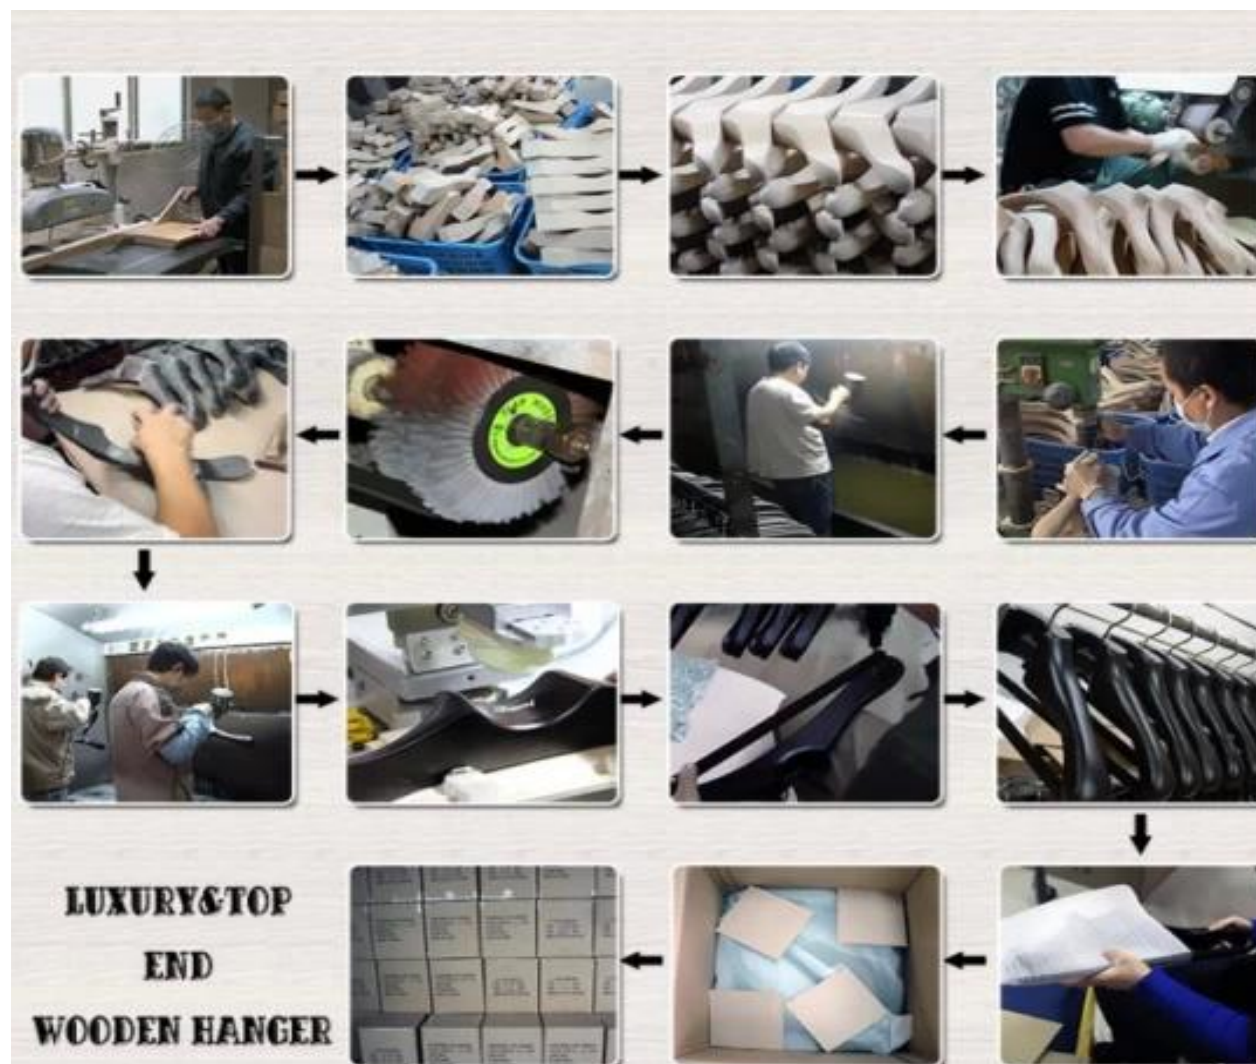

Enfin, l'emballage du support pour chaque support recouvre une mousse PE puis emballé dans des cartons d'exportation standard.

Autres produits

Nous pouvons personnaliser le support pour vos demandes. Et nous avons aussi beaucoup de modèles de cintres que nous pouvons choisir. Nous pouvons également vous recommander les cintres adaptés à votre type de vêtement.