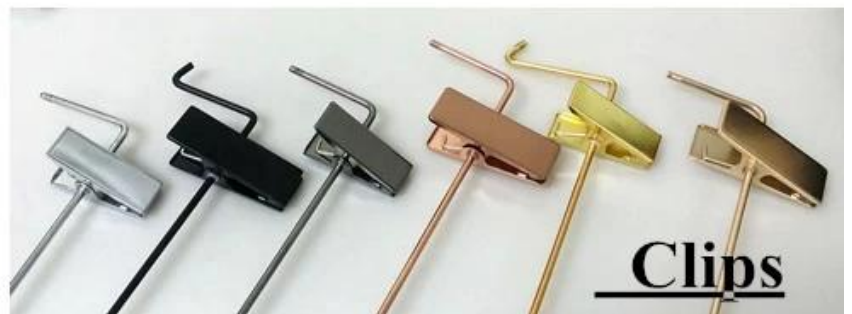

Clips

Il existe différents types de crochets et de clips que vous pouvez également personnaliser en fonction de vos besoins. Vous pouvez en choisir un qui correspond à votre cintre.

Forme de solution:

Forme ronde avec perle, forme ronde armée avec perle, forme ronde sans perle ni armure, forme plate ronde, forme carrée, forme ronde carrée, forme carrée longue et forme plus spéciale.

Couleurs pour la solution:

Couleur argent brillant, couleur nickel (argent mat), couleur noir pistolet, couleur noire