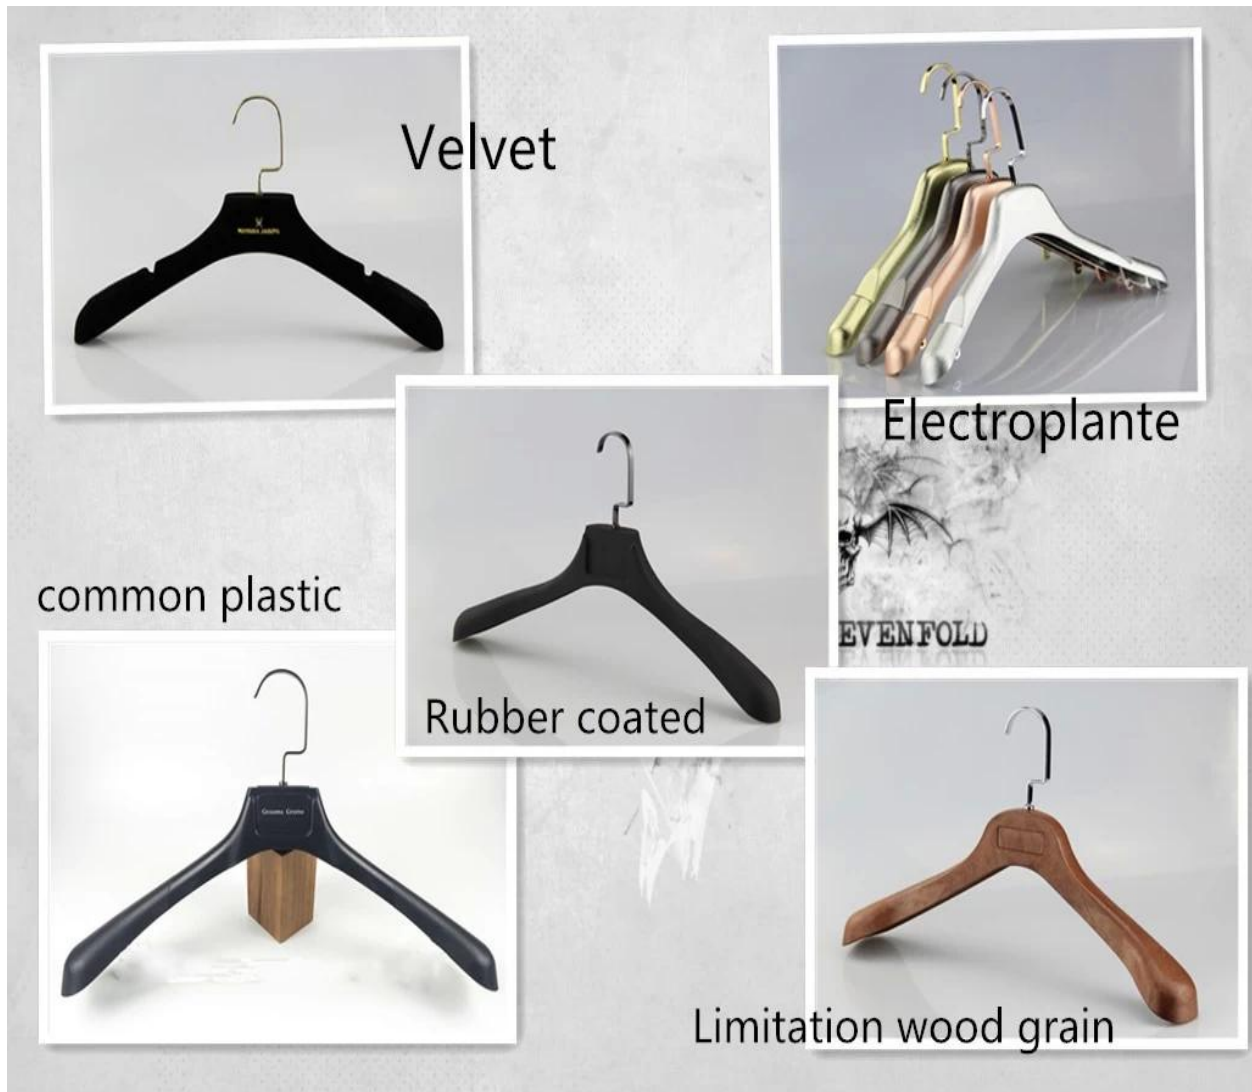

Effet électrolytique: les cintres seront très brillants avec l'effet de surface type, il est très à la mode, adapté à tous les types de vêtements,

Effet caoutchouté: la surface du support a été peinte avec de la peinture caoutchouc, la surface est devenue très lisse mais sa texture est bonne, il est discret et luxueux.

Effet velouté: surface de suspension floquée de velours coloré de haute qualité, douce au toucher et effet antidérapant, idéale pour les cintres pour femmes, tels que les robes de mariée.

Effet de cuisson: peinture surface de suspension avec peinture transparente, peut être mat, peut également être brillant, selon votre choix, utilisé pour tout cintre en plastique.

**EMBALLAGE
PROTECTEUR**