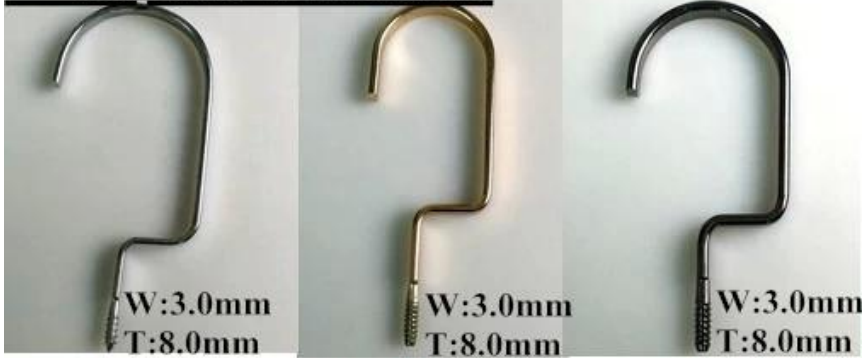

DESCRIPTION DU PRODUIT

Article No.	VPH-001
Matériel	Plastique (PS)
Taille	Longueur: 32cm
Couleur	Couleur noire
Accessoire en métal	Crochet en métal plat rond en nickel
Effet de logo	Impression du logo, accepter la coutume
Effet de surface	Velours, caoutchouté, galvanisé
MOQ	1000 pcs chaque article
Temps d'échantillons	7-10 jours
Processus	Par machine
Niveau de qualité	Luxe et extrémité supérieure
Usage	Pour les costumes adultes, manteau, veste, magasin de vêtements, affichage
Emballage	<p>Sac de sac de mousse 1.1pc pack 1pc cintre</p> <p>2.10pcs cintre chaque couche</p> <p>3. Taille personnalisée K = K carton</p> <p>4. Marque d'expédition personnalisée</p>
Capacité du produit	150000-300000 chaque mois
Heure de livraison	30-35 jours
Moyen de paiement	T / T, PayPal, Union occidentale, et plus en tant que votre condition
Transport	Par mer, par air, par international express, et votre agent maritime est également acceptable
Pour votre choix	<p>1. Cintre de haute qualité pour vêtements</p> <p>Couleur 2.Adjustable selon votre besoin</p> <p>Effet du logo 3.Different à vous pour le choix</p> <p>Les accessoires en métal 4.Changeable assortis à votre cintre</p> <p>Manière 5.Special d'emballage est acceptable</p>

ACCESSOIRES EN MÉTAL

Round hook:

Dia: \varnothing 3.8mm
gun black

Dia: \varnothing 3.8mm
rose gold

Dia: \varnothing 4.0mm
silver

Dia: \varnothing 3.8mm
black

gold

Square Hook:

W:3.0mm
T:8.0mm

silver

W:3.0mm
T:8.0mm

champaign gold

W:3.0mm
T:8.0mm

gun black

Round flat hook:

W:3.0mm
T:6.0mm