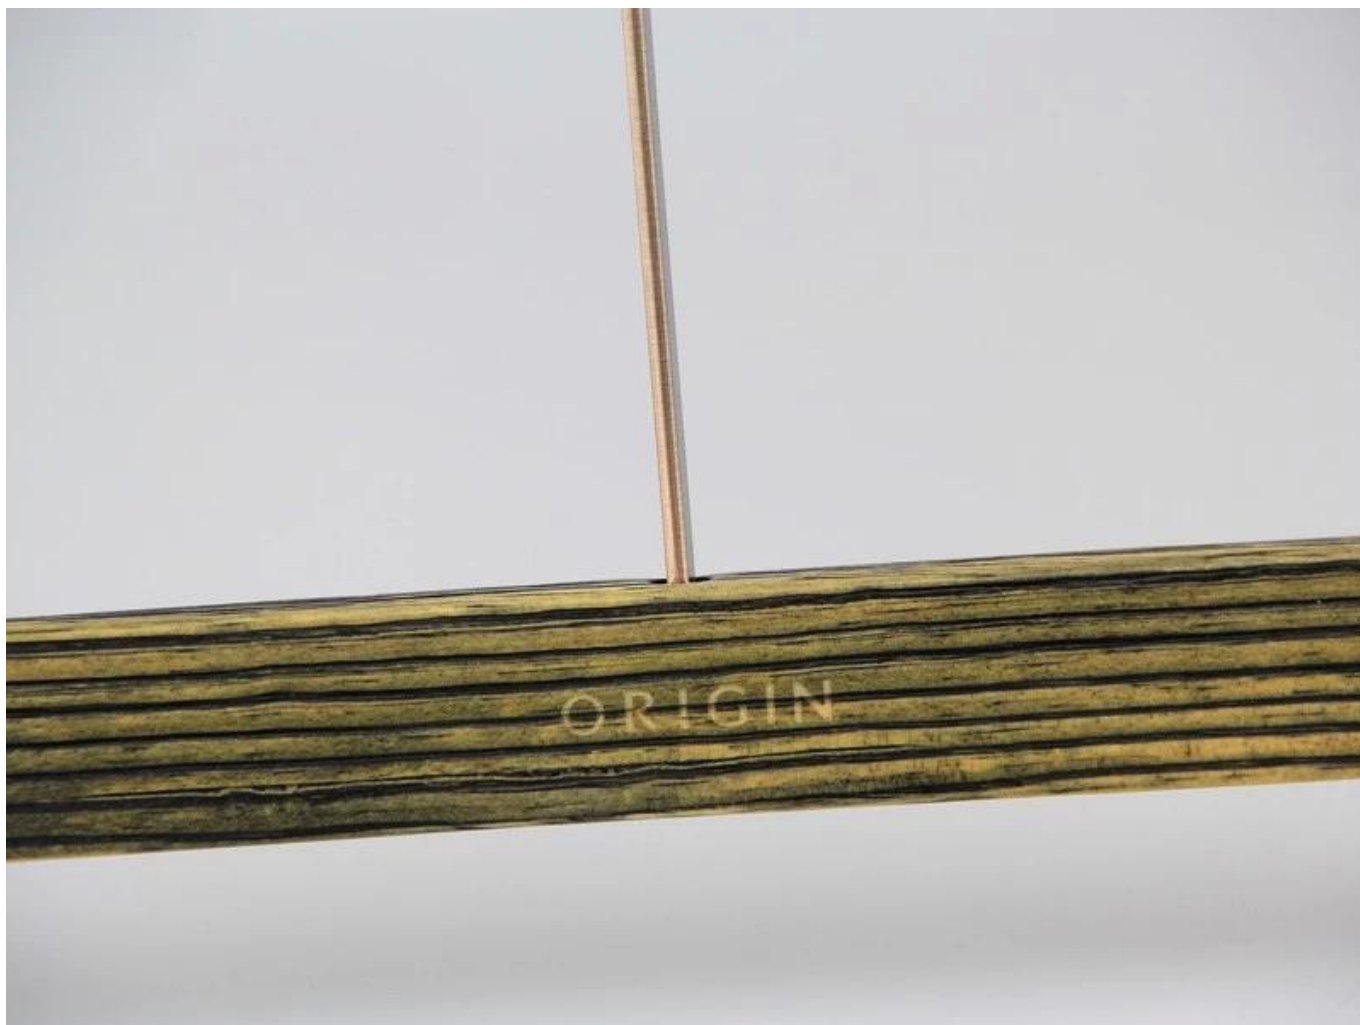

# DESCRIPTION DU PRODUIT

Article n °	SMAM-002
Matériel	bois de pin
Taille	longueur: 32cm
Couleur	L'érosion éolienne d'argent
Métal accessoire	cuivre long crochet métallique
Logo effet	Laser logo gravé
Effet de Surface	peinture Taiho
MOQ	1000pcs chaque article
Les échantillons Temps	7-10 jours
Processus	Fait main
Niveau de qualité	Luxe & Top fin
Usage	Pour l'homme costumes, manteau, magasin
Paquet	1.1pc mousse PE sac emballage 1pc hanger 2.2pcs Hanger chaque couche 3.Customized taille K = K carton 4.Customized marque d'expédition
Capacité du produit	150000-300000 chaque mois
Temps de livraison	35-45 jours
Manière de paiement	T / T, PayPal, West Union, et plus que votre exigence
Transport	Par la mer, par avion, par express international, et votre agent de transport est également acceptable
Pour votre choix	la taille et la forme 1.Customized répondre à vos besoin couleur 2.Adjustable selon vos besoins 3.Different offre logo effet à vous pour le choix accessoires métalliques 4.Changeable correspondant à votre cintre façon dont l'emballage 5.Special est acceptable

## ACCESSOIRES DE MÉTAL

Notre accessoire métallique est Matériel Fer, avec la couleur différente par électrolyse, empêchant les accessoires métalliques rouiller efficacement.

### **Forme pour solution:**

forme ronde avec cordon forme ronde Cocked avec perles, forme ronde sans perle et la forme armée, rond plat, de forme carrée, forme ronde carrée, forme carré long, et la forme plus spéciale.