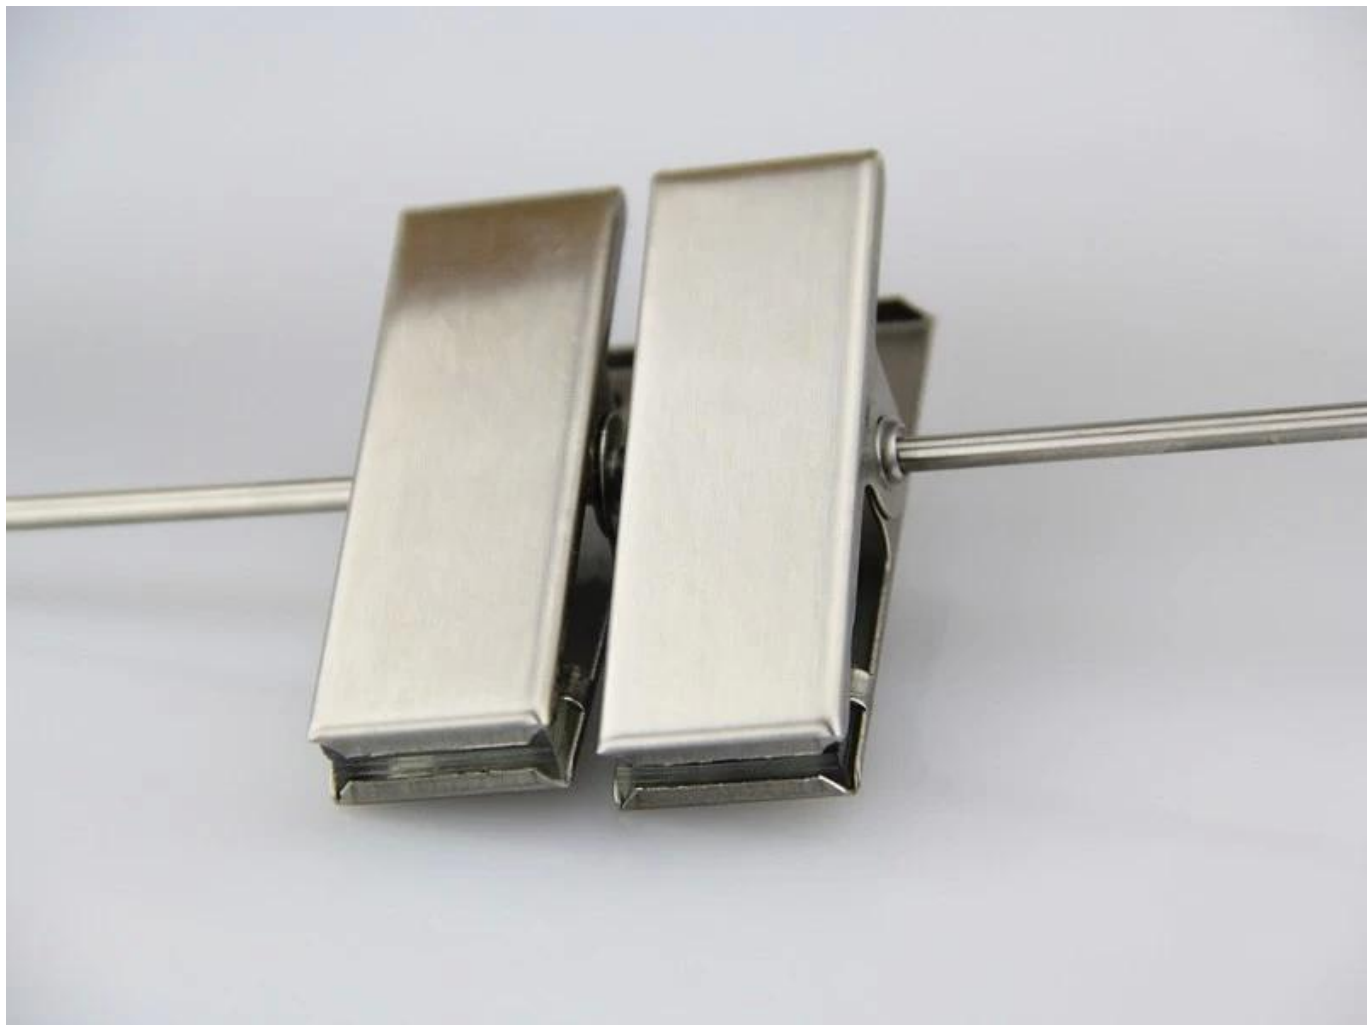

## 1. Description du produit

Nom du produit	WBW-003 cintre en bois naturel avec pinces
Matériel	bois de lotus
Couleur	Naturel
Logo	logo gravé au laser
Crochet	crochet long rond
MOQ	1000pcs
Utilisation	pour pantalon, pantalon, jean
Moyen de paiement	T / T, Paypal, Union occidentale et autre manière
Transport de la route	par mer, par air, par international express
Temps de production	30-35 jours

## 2. Photos détaillées du cintre

**Usine de suspension en bois OEM**

**1. matériel**

- 1) bois: hêtre, lotus, pin, peuplier, cerisier chinois, bouleau, ashtree, etc.
- 2) plastique: ABS, PS, PP
- 3) métaux: aluminium, acier inoxydable, fil

## Round hook:

Dia:  $\varnothing$  3.8mm  
gun black

Dia:  $\varnothing$  3.8mm  
rose gold

Dia:  $\varnothing$  4.0mm  
silver

Dia:  $\varnothing$  3.8mm  
black

gold

## Round flat hook:

W:3.0mm  
T:6.0mm

black

W:3.0mm  
T:6.0mm

matt silver

matt silver  
Dia:  $\varnothing$  4.5mm

Clips