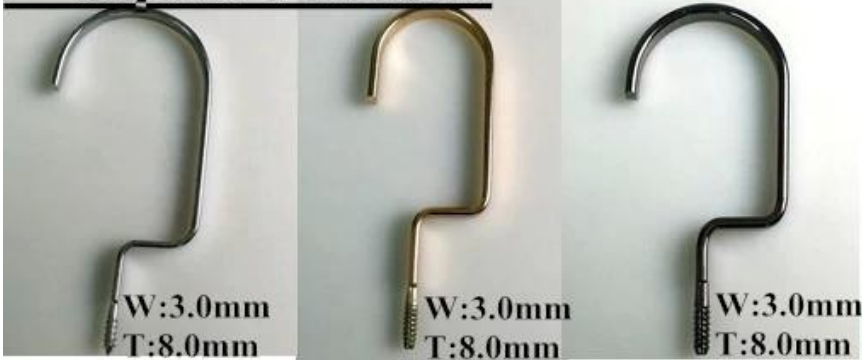

## 3. Crochet

Vous pouvez utiliser la forme et la couleur du crochet pour le cintre

## Round hook:

Dia:  $\varnothing$  3.8mm  
gun black

Dia:  $\varnothing$  3.8mm  
rose gold

Dia:  $\varnothing$  4.0mm  
silver

Dia:  $\varnothing$  3.8mm  
black

gold

## Square Hook:

W:3.0mm  
T:8.0mm

silver

W:3.0mm  
T:8.0mm

champaign gold

W:3.0mm  
T:8.0mm

gun black

## Round flat hook:

W:3.0mm  
T:6.0mm

black

W:3.0mm  
T:6.0mm

matt silver

matt silver  
Dia:  $\varnothing$  4.5mm

Clips