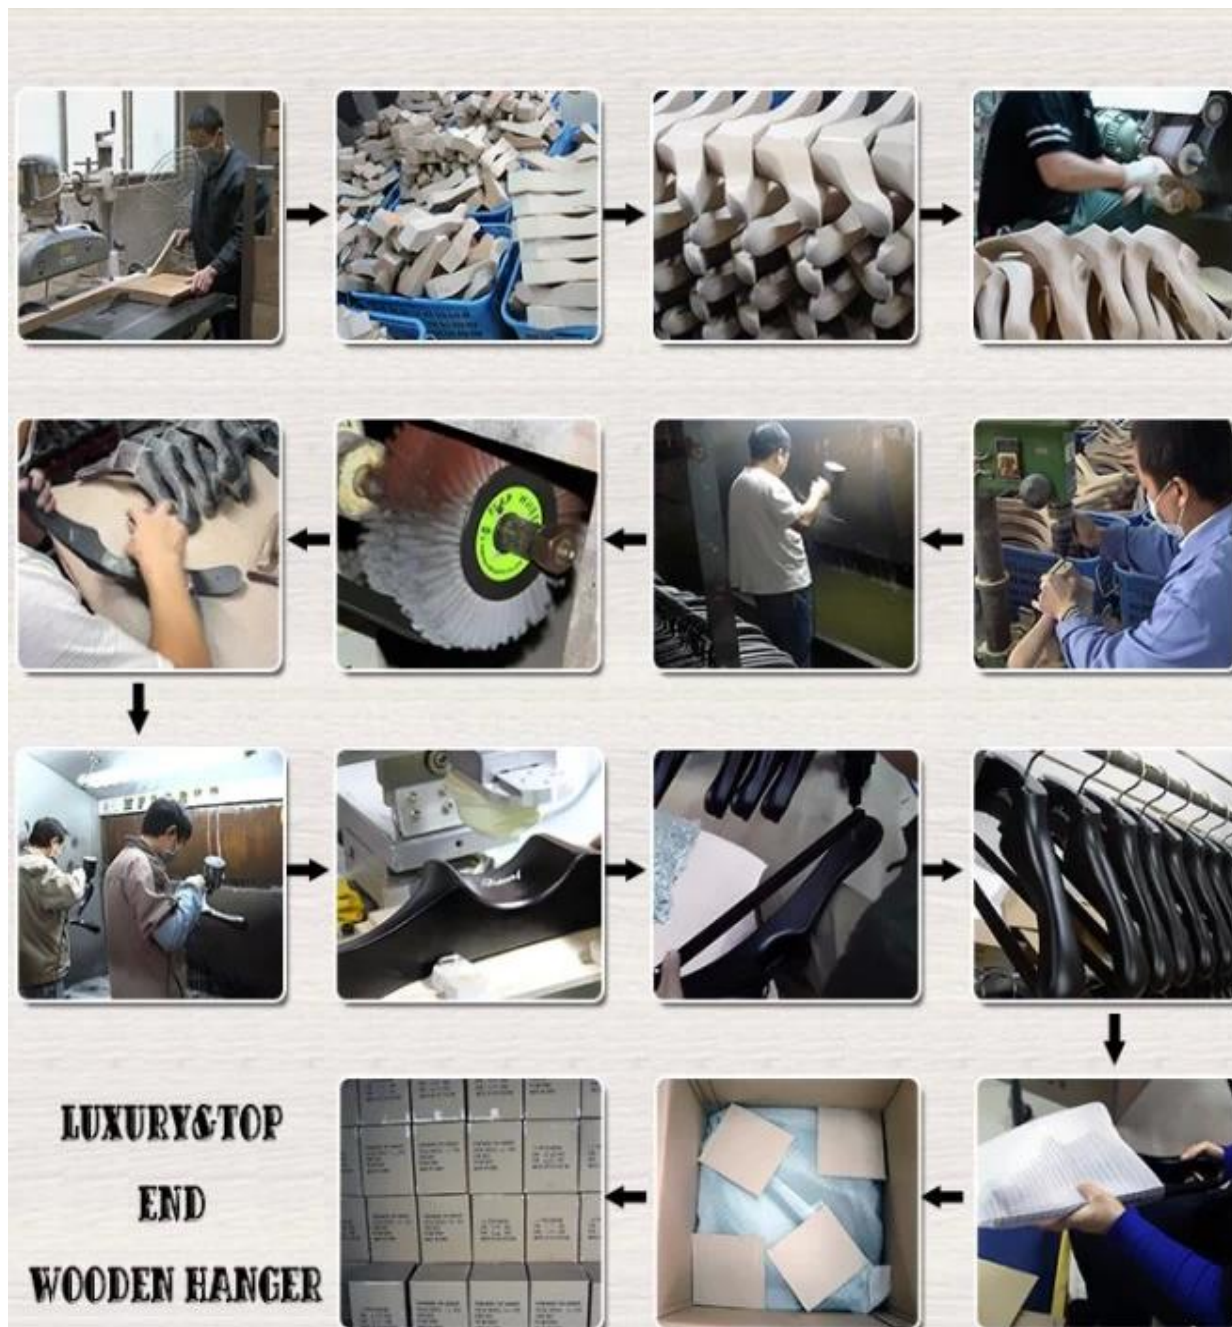

[Autres produits](#)

Nous pouvons personnaliser le support pour vos demandes. Et nous avons aussi beaucoup de modèles de cintres que nous pouvons choisir. Peut également recommander le approprié [cintres](#) pour vous selon votre type de vêtement