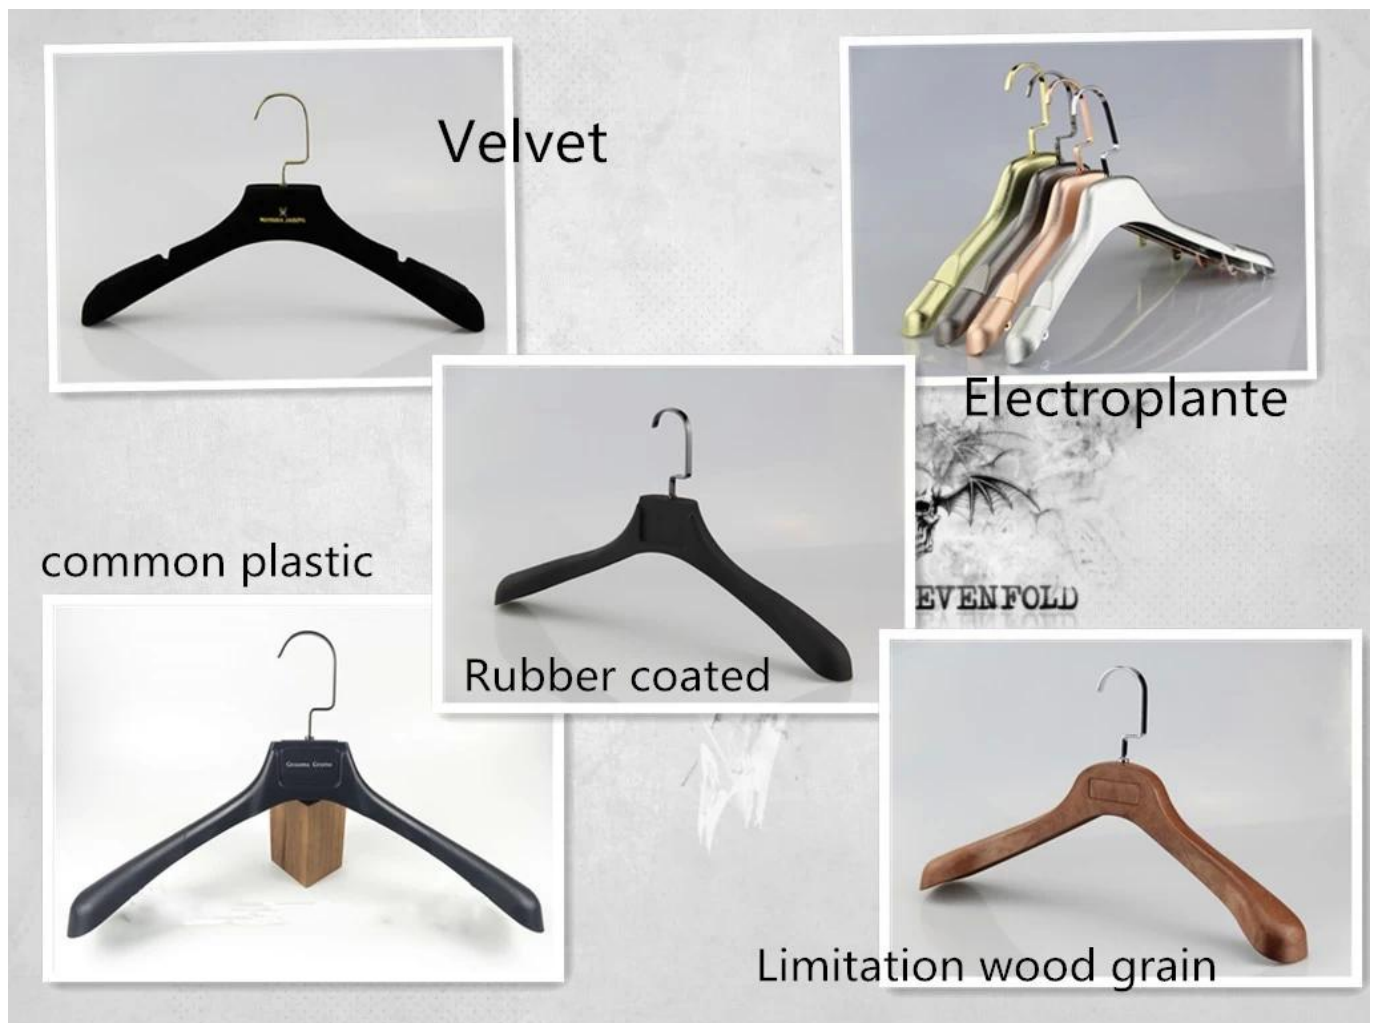

POURQUOI NOUS CHOISIR

1. Nos usines sont spécialisées dans la fabrication de cintres de plus de 10 ans.

Le service 2. Accept OEM, la couleur, la taille et le logo est option.

Échantillon de suspension 3. Offering pour vous checking la qualité.

4. Niveau de produit élevé, répondre à la demande du client pour les produits haut de gamme.

5. Plus de centaines de styles de suspension pour un affichage simple.

6. Conception à la mode du cintre pour vos vêtements.

7. Concentrez-vous sur chaque détail pour personnaliser le cintre haut de gamme de la mode.

Cintres Effet de surface

Effet électrolytique: les cintres seront très brillants avec l'effet de surface type, il est très à la mode, adapté à tous les types de vêtements,

Effet caoutchouté: la surface du support a été peinte avec une peinture caoutchouc, la