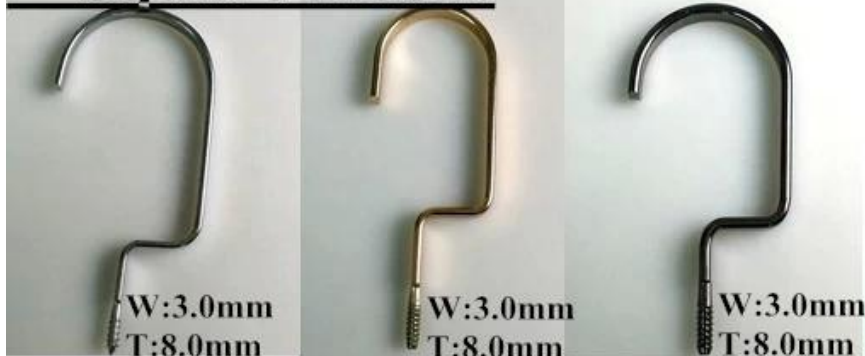

DESCRIPTION DU PRODUIT

Article No.	WSE-001
Matériel	ABS + galvanisé
Taille	Longueur: 39.5cm
Couleur	Violet
Accessoire en métal	Crochet en métal carré chromé
Effet de logo	Logo d'impression
Effet de surface	Velours, caoutchouté, galvanisé
MOQ	1000 pcs chaque article
Temps d'échantillons	7-10 jours
Processus	Par machine
Niveau de qualité	Luxe et extrémité supérieure
Usage	Pour les costumes adultes, manteau, veste, magasin de vêtements, affichage
Emballage	Sac de sac de mousse 1.1pc pack 1pc cintre 2.10pcs cintre chaque couche 3. Taille personnalisée K = K carton 4. Marque d'expédition personnalisée
Capacité du produit	150000-300000 chaque mois
Heure de livraison	30-35 jours
Moyen de paiement	T / T, PayPal, Union occidentale, et plus en tant que votre condition
Transport	Par mer, par air, par international express, et votre agent maritime est également acceptable
Pour votre choix	1. Cintre de haute qualité pour vêtements Couleur 2.Adjustable selon votre besoin Effet du logo 3.Different à vous pour le choix Les accessoires en métal 4.Changeable assortis à votre cintre Manière 5.Special d'emballage est acceptable

**ACCESSOIRES EN
MÉTAL**

Round hook:

Dia: \varnothing 3.8mm
gun black

Dia: \varnothing 3.8mm
rose gold

Dia: \varnothing 4.0mm
silver

Dia: \varnothing 3.8mm
black

gold

Square Hook:

W:3.0mm
T:8.0mm

W:3.0mm
T:8.0mm

W:3.0mm
T:8.0mm

silver

champagne gold

gun black

Round flat hook:

W:3.0mm
T:6.0mm