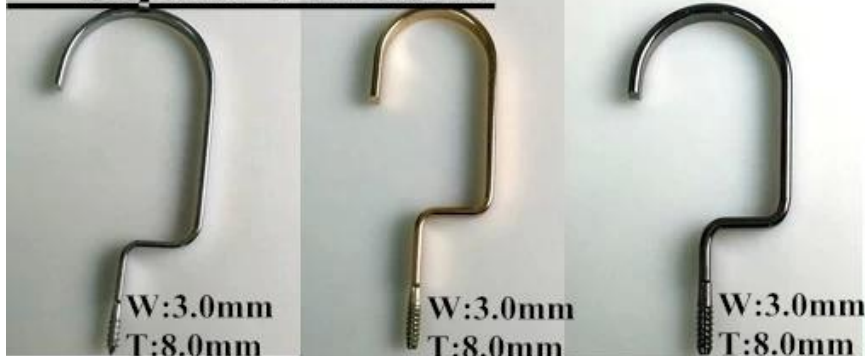

DESCRIPTION DU PRODUIT

Article No.	WSV-004
Matériel	Plastique (ABS, PS, PP)
Taille	Longueur: haut 40cm, bas 32cm
Couleur	Couleur noire
Accessoire en métal	Crochet métallique carré en nickel
Effet de logo	Logo d'impression
Effet de surface	Velours, caoutchouté, galvanisé
MOQ	1000 pcs chaque article
Temps d'échantillons	7-10 jours
Processus	Par machine
Niveau de qualité	Luxe et extrémité supérieure
Usage	Pour les costumes adultes, manteau, veste, magasin de vêtements, affichage
Emballage	<p>Sac de sac de mousse 1.1pc pack 1pc cintre</p> <p>2.10pcs cintre chaque couche</p> <p>3. Taille personnalisée K = K carton</p> <p>4. Marque d'expédition personnalisée</p>
Capacité du produit	150000-300000 chaque mois
Heure de livraison	30-35 jours
Moyen de paiement	T / T, PayPal, Union occidentale, et plus en tant que votre condition
Transport	Par mer, par air, par international express, et votre agent maritime est également acceptable
Pour votre choix	<p>1. Cintre de haute qualité pour vêtements</p> <p>Couleur 2.Adjustable selon votre besoin</p> <p>Effet du logo 3.Different à vous pour le choix</p> <p>Les accessoires en métal 4.Changeable assortis à votre cintre</p> <p>Manière 5.Special d'emballage est acceptable</p>

**ACCESSOIRES EN
MÉTAL**

Round hook:

Dia: \varnothing 3.8mm
gun black

Dia: \varnothing 3.8mm
rose gold

Dia: \varnothing 4.0mm
silver

Dia: \varnothing 3.8mm
black

gold

Square Hook:

W:3.0mm
T:8.0mm

W:3.0mm
T:8.0mm

W:3.0mm
T:8.0mm

silver

champagne gold

gun black

Round flat hook:

W:3.0mm
T:6.0mm