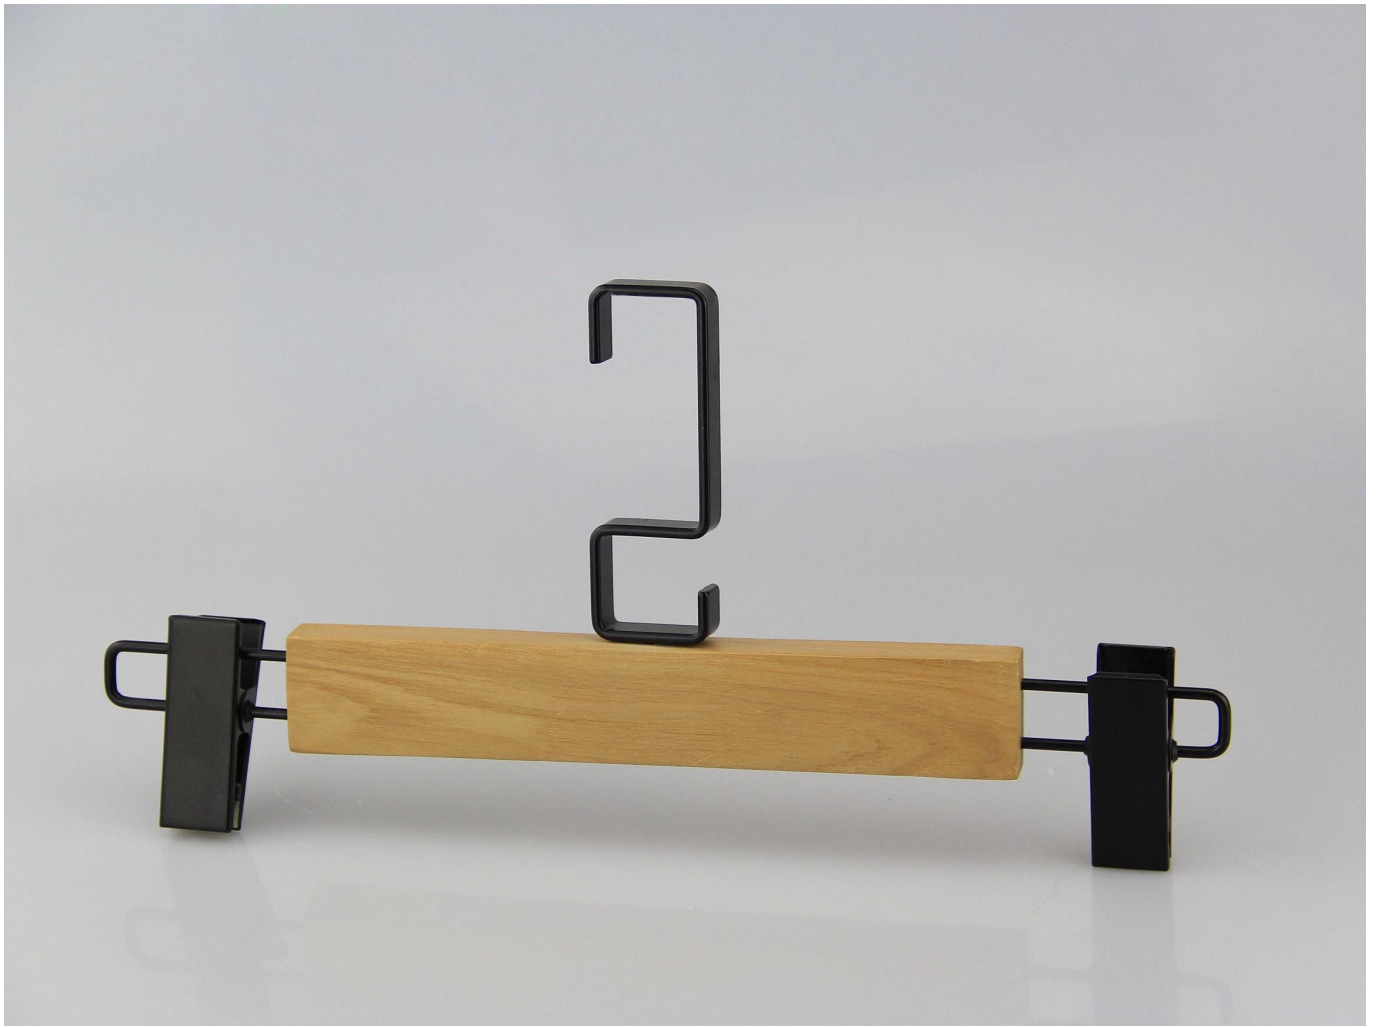

DESCRIPTION DU PRODUIT

Numéro d'article	OSO-010
Matériel	bois de Lotus
Taille	Longueur: 39cm
Couleur	Couleur naturelle
Accessoire métallique	Logo noir sur mesure
Effet de logo	Logo gravé au laser
Effet de surface	Taiho peinture
MOQ	1000pcs chaque élément
Temps d'échantillons	7-10 jours
Processus de	À la main
Niveau de qualité	Fin de luxe & haut
Son utilisation	Costumes homme, manteau, magasin
Paquet	1.1pc cintre de mousse PE sac pack 1pc 2.2pcs cintre chaque couche Taille 3.Customized K = K carton 4.Customized expédition marque
Capacité de produit	150000-300000 chaque mois
Délai de livraison	35-45 jours
Paielement moyen	T/T, PayPal, Union occidentale et plus en tant que votre condition
Transport	Par mer, par air, par l'international exprès, et votre agent maritime est également acceptable
Pour votre choix	1. taille sur mesure et forme rencontrent votre exigent 2. réglable couleur selon votre besoin 3. différents logo effet offre à vous pour le choix 4. accessoires en métal variables correspondant votre cintre 5. special manière d'emballage est acceptable

ACCESSOIRES EN MÉTAL

Notre accessoire métallique est matériel de fer, avec la couleur différente plaquée, éviter les accessoires en métal rouille efficacement.

Forme de solution:

Forme avec perle, ronde armé forme ronde avec perle, forme sans perle ronde et armé, autour de forme plate, de forme carrée, carrée de forme ronde, carré Long forme et la forme plus particulière.

Logo de plaque métallique: l'effet de logo plus spécial pour cintres, il est fabriqué en métal, or, argent, or rose, black gun couleur plaqué, l'effet de logo peut être gaufrage en relief, en relief et creusent, très deluxe pour cintre et magasin.