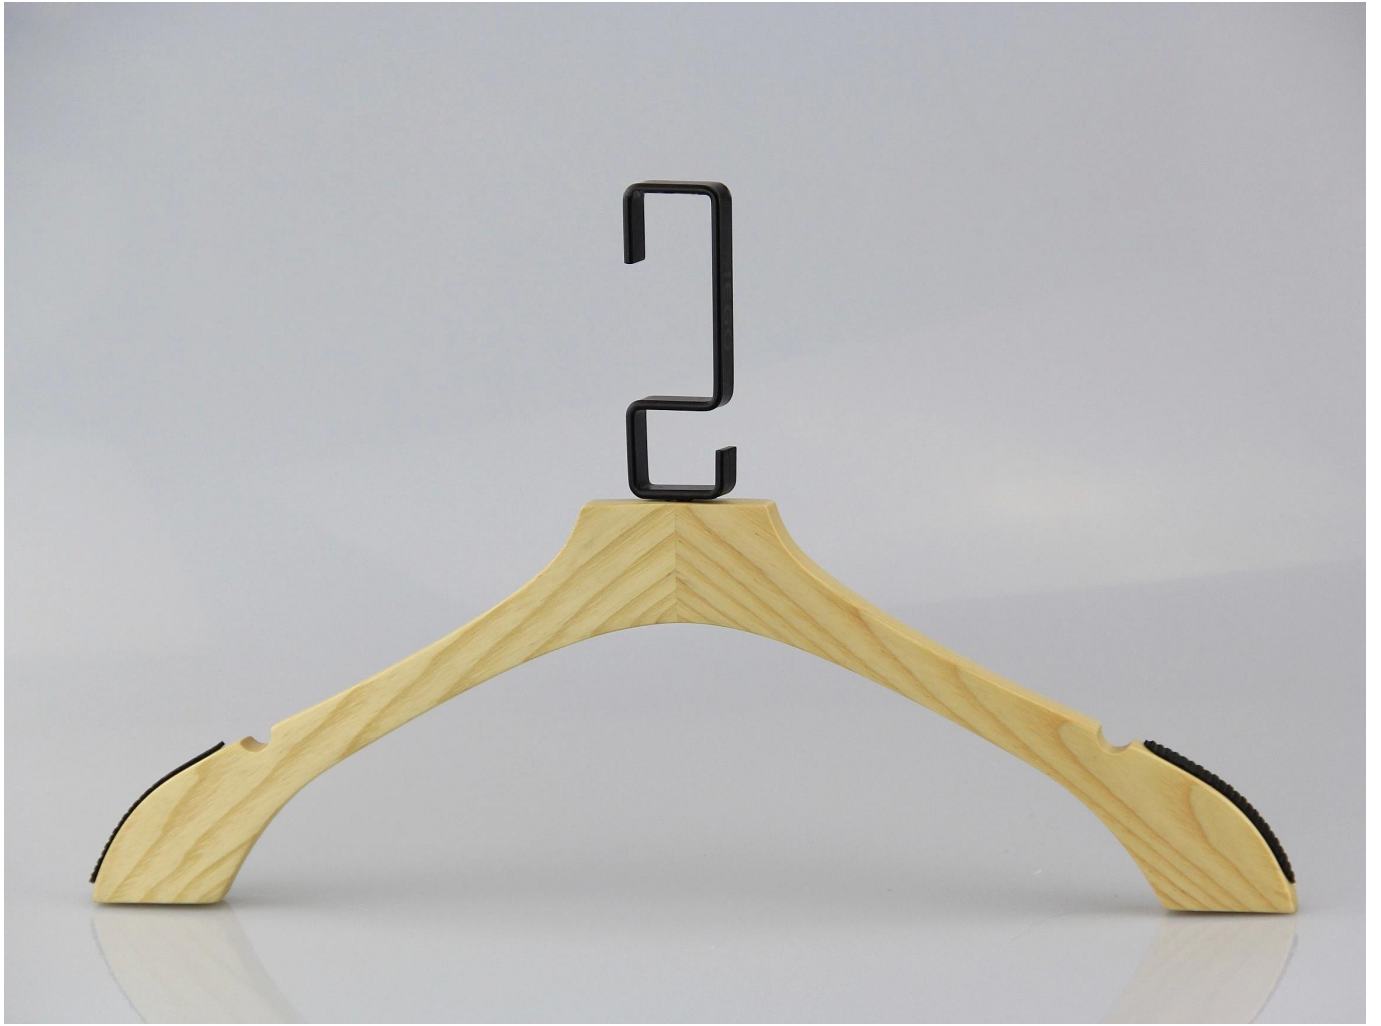

DESCRIPTION DU PRODUIT

Numéro d'article	OSO-010
Matériel	bois de Lotus
Taille	Longueur: 39cm
Couleur	Couleur naturelle
Accessoire métallique	Logo noir sur mesure
Effet de logo	Logo gravé au laser
Effet de surface	Taiho peinture
MOQ	1000pcs chaque élément
Temps d'échantillons	7-10 jours
Processus de	À la main
Niveau de qualité	Fin de luxe & haut
Son utilisation	Costumes homme, manteau, magasin
Paquet	1.1pc cintre de mousse PE sac pack 1pc 2.2pcs cintre chaque couche Taille 3.Customized K = K carton 4.Customized expédition marque
Capacité de produit	150000-300000 chaque mois
Délai de livraison	35-45 jours
Paielement moyen	T/T, PayPal, Union occidentale et plus en tant que votre condition
Transport	Par mer, par air, par l'international exprès, et votre agent maritime est également acceptable
Pour votre choix	1. taille sur mesure et forme rencontrent votre exigent 2. réglable couleur selon votre besoin 3. différents logo effet offre à vous pour le choix 4. accessoires en métal variables correspondant votre cintre 5. special manière d'emballage est acceptable

ACCESSOIRES EN MÉTAL

Notre accessoire métallique est matériel de fer, avec la couleur différente plaquée, éviter les accessoires en métal rouille efficacement.

Forme de solution:

Forme avec perle, ronde armé forme ronde avec perle, forme sans perle ronde et armé, autour de forme plate, de forme carrée, carrée de forme ronde, carré Long forme et la forme plus particulière.