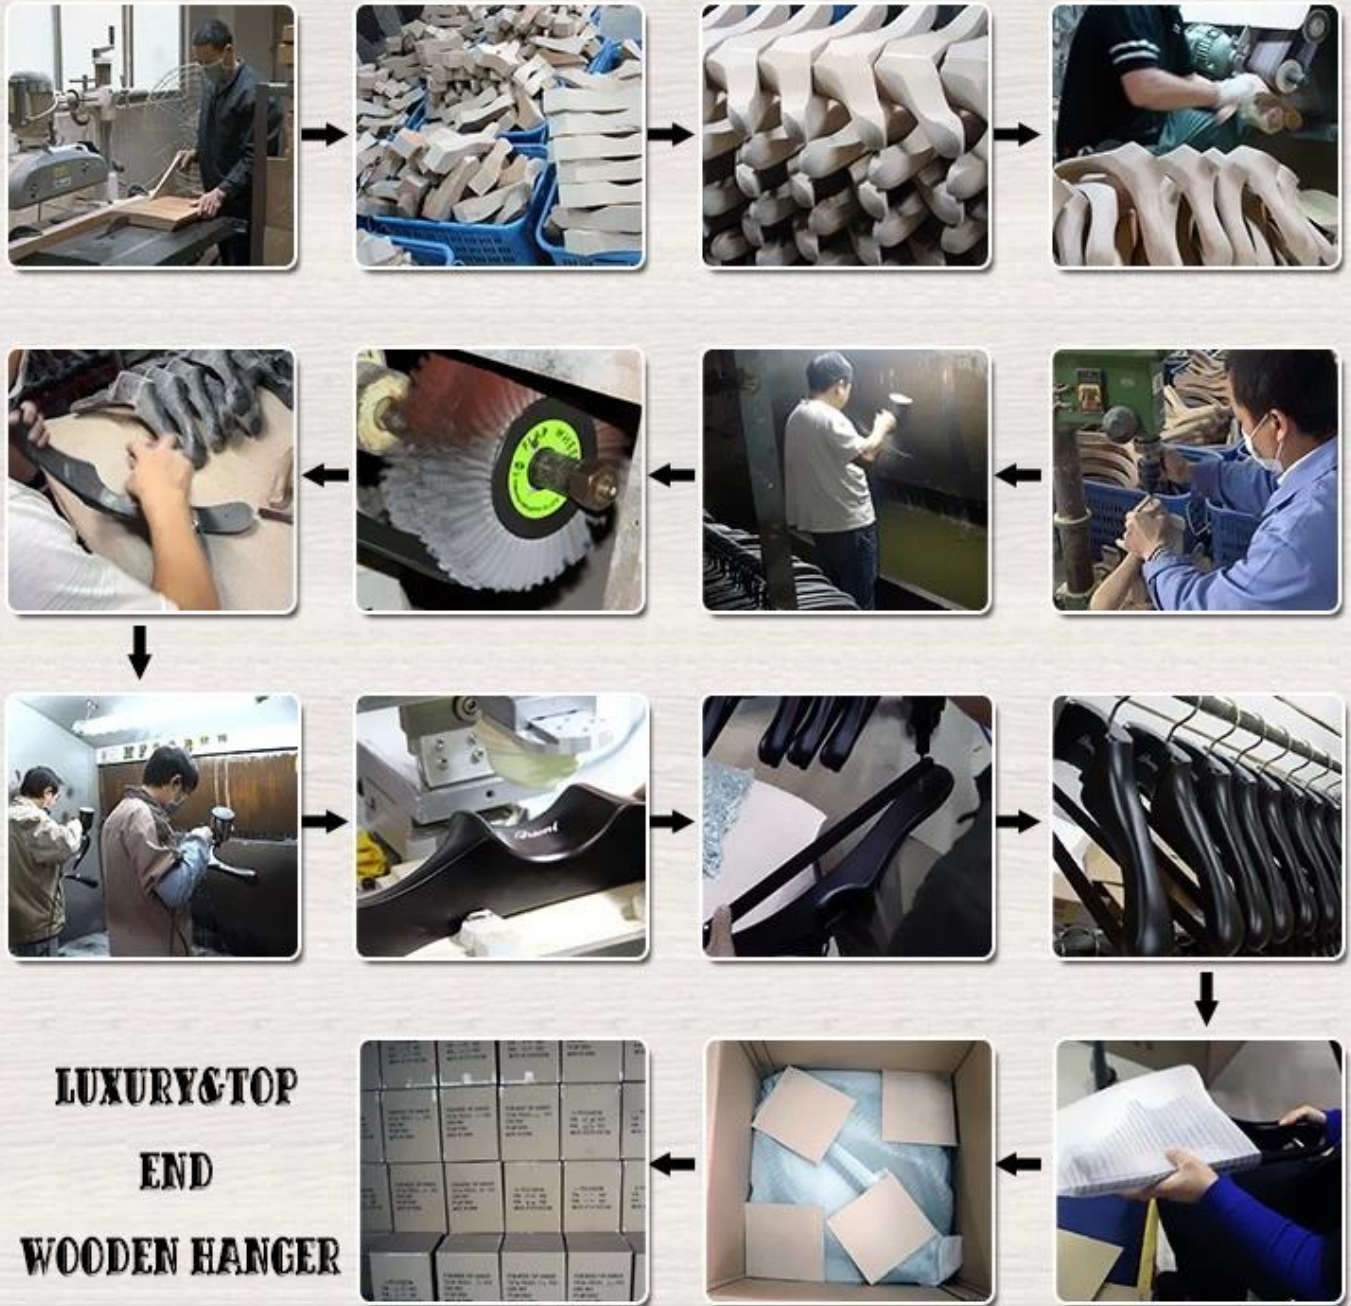

## **LUXE & TOP PRODUCTION DE CINTRES EN BOIS**

Notre luxe & Cintre en bois haut de gamme fabriqué de manière artisanale, selon votre demande concernant la taille, la forme, la couleur, l'accessoire en métal et le logo, etc., si vous avez un motif, nous pouvons produire le motif souhaité en objet. Nous utilisons la célèbre peinture Taiwan-paint de la marque Taiho pour le luxe et l'amp; En haut du cintre en bois, nos employés peignent chaque cintre un à un à manuellement, 4 fois la surface de peinture, 2 fois la sous-couche et 2 fois le revêtement de surface, très luxueux et écologique.