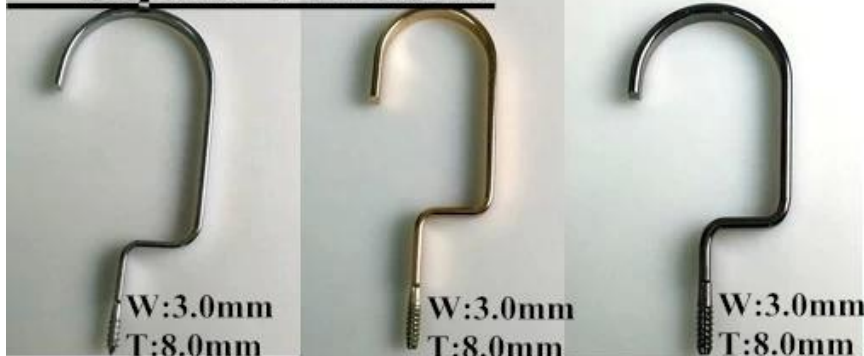

DESCRIPTION DU PRODUIT

Article No.	WTE-007
Matériel	Plastique (ABS)
Taille	Longueur 39cm pour les femmes, longueur 44cm pour les hommes
Couleur	vert
Accessoire en métal	Crochet carré chromé brillant
Effet de logo	Personnaliser comme votre demande
Effet de surface	Velours, caoutchouté, galvanisé
MOQ	1000 pcs chaque article
Temps d'échantillons	7-10 jours
Processus	Par machine
Niveau de qualité	Luxe et extrémité supérieure
Usage	Pour les costumes adultes, manteau, veste, magasin de vêtements, affichage
Emballage	Sac de sac de mousse 1.1pc pack 1pc cintre 2.10pcs cintre chaque couche 3. Taille personnalisée K = K carton 4. Marque d'expédition personnalisée
Capacité du produit	150000-300000 chaque mois
Heure de livraison	30-35 jours
Moyen de paiement	T / T, PayPal, Union occidentale, et plus en tant que votre condition
Transport	Par mer, par air, par international express, et votre agent maritime est également acceptable
OEM	accepté

**ACCESSOIRES EN
MÉTAL**

Round hook:

Dia: \varnothing 3.8mm
gun black

Dia: \varnothing 3.8mm
rose gold

Dia: \varnothing 4.0mm
silver

Dia: \varnothing 3.8mm
black

gold

Square Hook:

W:3.0mm
T:8.0mm

W:3.0mm
T:8.0mm

W:3.0mm
T:8.0mm

silver

champagne gold

gun black

Round flat hook:

W:3.0mm
T:6.0mm