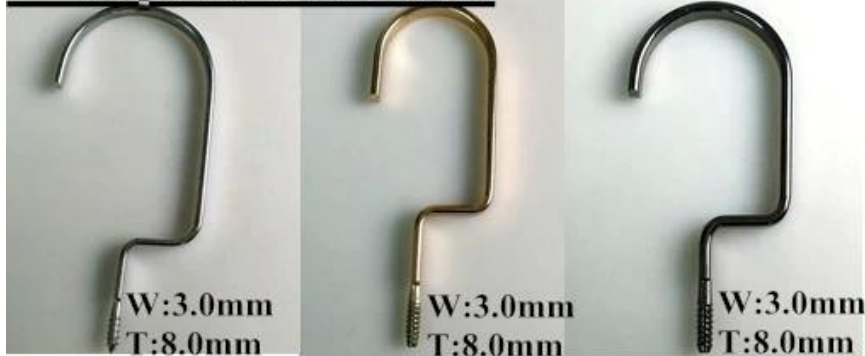

DESCRIPTION DU PRODUIT

Article No.	WTR-005
Matériel	ABS + caoutchouc
Taille	Longueur: 39cm
Couleur	Violet foncé
Accessoire en métal	Crochet en métal carré chromé
Effet de logo	Logo d'impression
Effet de surface	Velours, caoutchouté, galvanisé
MOQ	1000 pcs chaque article
Temps d'échantillons	7-10 jours
Processus	Par machine
Niveau de qualité	Luxe et extrémité supérieure
Usage	Pour les costumes adultes, manteau, veste, magasin de vêtements, affichage
Emballage	Sac de sac de mousse 1.1pc pack 1pc cintre 2.10pcs cintre chaque couche 3. Taille personnalisée K = K carton 4. Marque d'expédition personnalisée
Capacité du produit	150000-300000 chaque mois
Heure de livraison	30-35 jours
Moyen de paiement	T / T, PayPal, Union occidentale, et plus en tant que votre condition
Transport	Par mer, par air, par international express, et votre agent maritime est également acceptable
Pour votre choix	1. Cintre de haute qualité pour vêtements Couleur 2.Adjustable selon votre besoin Effet du logo 3.Different à vous pour le choix Les accessoires en métal 4.Changeable assortis à votre cintre Manière 5.Special d'emballage est acceptable

**ACCESSOIRES EN
MÉTAL**

Round hook:

Dia: \varnothing 3.8mm
gun black

Dia: \varnothing 3.8mm
rose gold

Dia: \varnothing 4.0mm
silver

Dia: \varnothing 3.8mm
black

gold

Square Hook:

W:3.0mm
T:8.0mm

silver

W:3.0mm
T:8.0mm

champagne gold

W:3.0mm
T:8.0mm

gun black

Round flat hook:

W:3.0mm
T:6.0mm