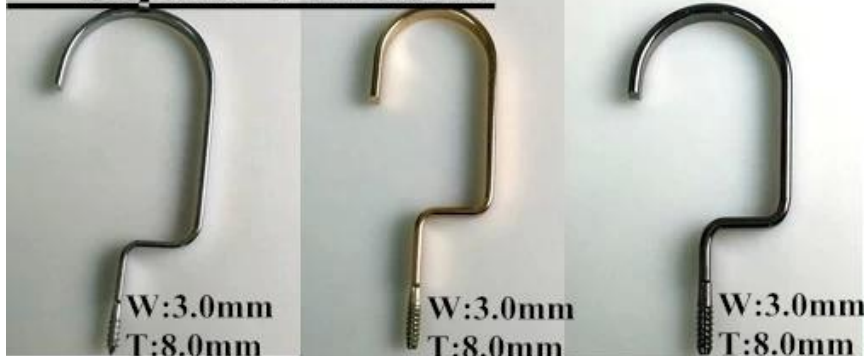

DESCRIPTION DU PRODUIT

Article No.	WTV-004
Matériel	Plastique (PS)
Taille	Longueur: 42.5cm
Couleur	couleur blanche
Accessoire en métal	crochet en métal rond argenté
Effet de logo	Impression du logo, accepter la coutume
Effet de surface	Velours, caoutchouté, galvanisé
MOQ	1000 pcs chaque article
Temps d'échantillons	7-10 jours
Processus	Par machine
Niveau de qualité	Luxe et extrémité supérieure
Usage	Pour les costumes adultes, manteau, veste, magasin de vêtements, affichage
Emballage	Sac de sac de mousse 1.1pc pack 1pc cintre 2.10pcs cintre chaque couche 3. Taille personnalisée K = K carton 4. Marque d'expédition personnalisée
Capacité du produit	150000-300000 chaque mois
Heure de livraison	30-35 jours
Moyen de paiement	T / T, PayPal, Union occidentale, et plus en tant que votre condition
Transport	Par mer, par air, par international express, et votre agent maritime est également acceptable
Pour votre choix	1. Cintre de haute qualité pour vêtements Couleur 2.Adjustable selon votre besoin Effet du logo 3.Different à vous pour le choix Les accessoires en métal 4.Changeable assortis à votre cintre Manière 5.Special d'emballage est acceptable

**ACCESSOIRES EN
MÉTAL**

Round hook:

Dia: \varnothing 3.8mm
gun black

Dia: \varnothing 3.8mm
rose gold

Dia: \varnothing 4.0mm
silver

Dia: \varnothing 3.8mm
black

gold

Square Hook:

W:3.0mm
T:8.0mm

silver

W:3.0mm
T:8.0mm

champagne gold

W:3.0mm
T:8.0mm

gun black

Round flat hook:

W:3.0mm
T:6.0mm