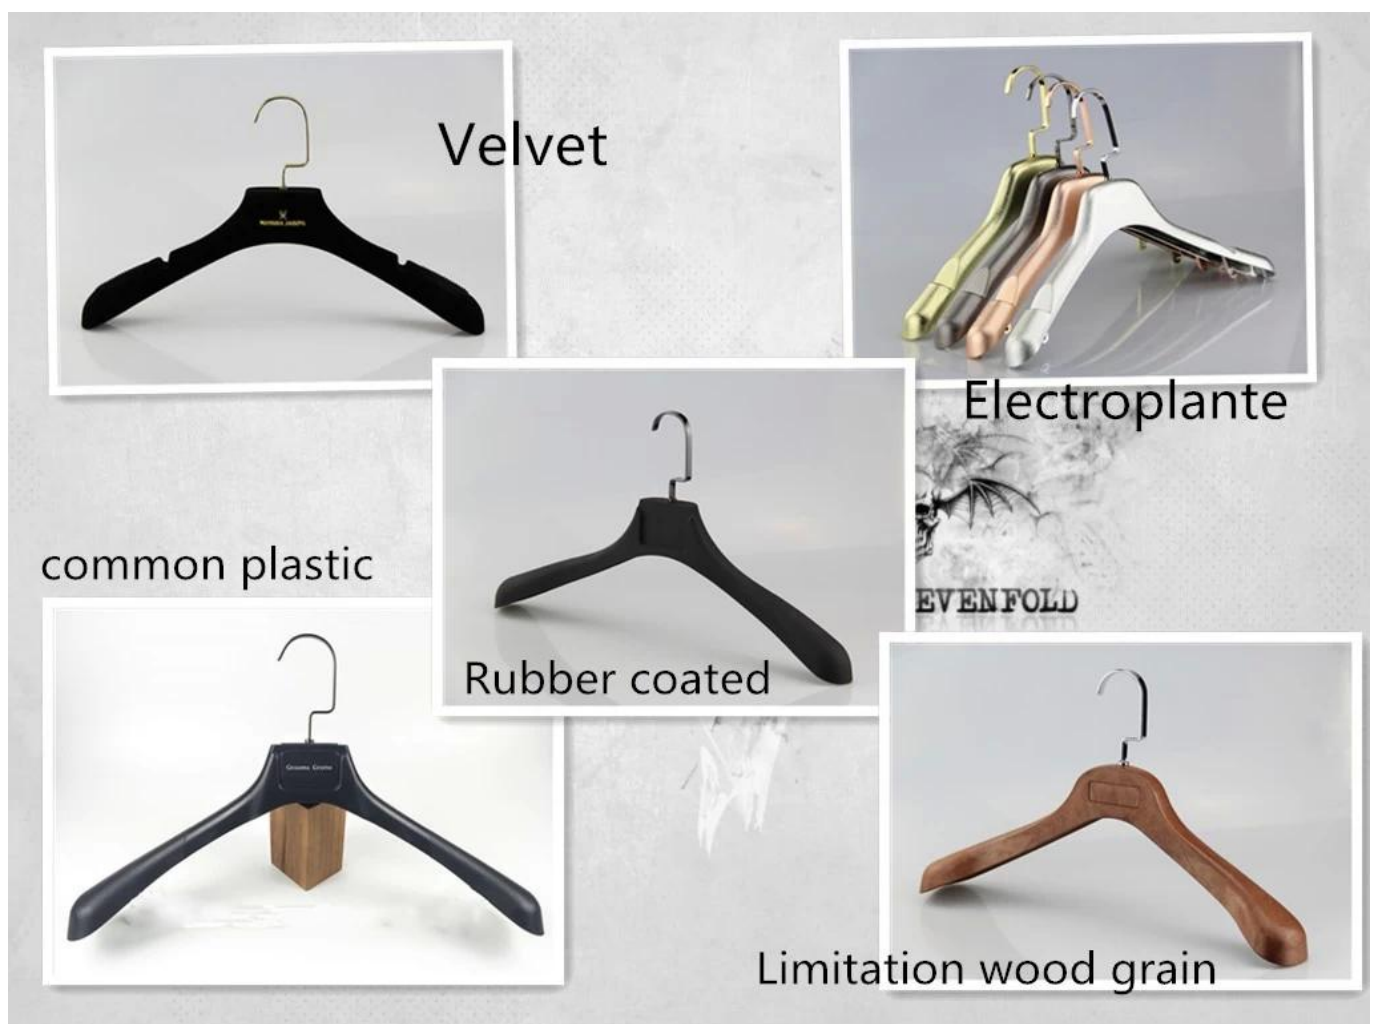

POURQUOI NOUS CHOISIR

1. Nos usines sont spécialisées dans la fabrication de cintres de plus de 10 ans.

Le service 2. Accept OEM, la couleur, la taille et le logo est option.

Échantillon de suspension 3. Offering pour vous checking la qualité.

4. Niveau de produit élevé, répondre à la demande du client pour les produits haut de gamme.

5. Plus de centaines de styles de suspension pour un affichage simple.

6. Conception à la mode du cintre pour vos vêtements.

7. Concentrez-vous sur chaque détail pour personnaliser le cintre haut de gamme de la mode.

Cintres Effet de surface

Effet électrolytique: les cintres seront très brillants avec l'effet de surface type, il est très à la mode, adapté à tous les types de vêtements,

Effet caoutchouté: la surface du support a été peinte avec de la peinture caoutchouc, la