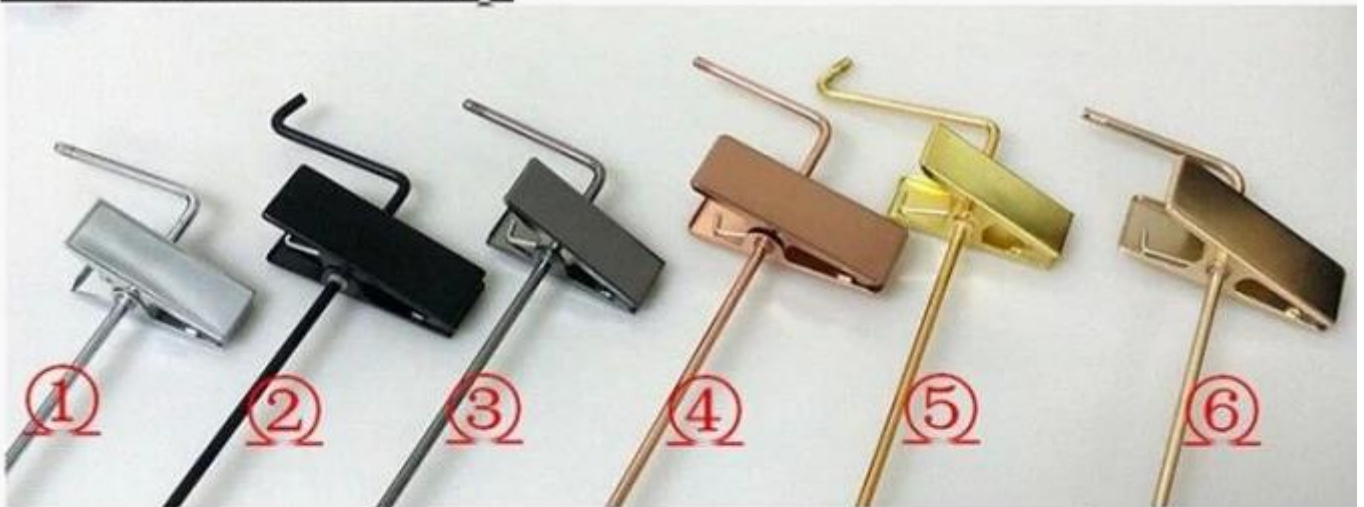

## DESCRIZIONE DEL PRODOTTO

MTH-001 Cina fornitore di appendini appendiabiti per pantaloni in metallo per donna color oro rosa  
 appendini per camicie in metallo all'ingrosso

- Materiale: gancio in metallo
- Colore: colore oro rosa
- Dimensioni: superiore: lunghezza: 32 cm
- Logo: design personalizzato
- Gancio: gancio tondo in metallo color oro rosa

Oggetto numero.	MTH-001
Materiale	Metallo
Taglia	Lunghezza: 32 centimetri
Colore	Colore oro rosa
Accessorio in metallo	Gancio rotondo in metallo color oro rosa
Effetto logo	Progettazione doganale
Effetto superficie	Effetto color oro rosa
MOQ	1000 pezzi per ciascuno
Tempo dei campioni	7-9 giorni
Processi	fatto a mano
Livello di qualità	di fascia alta
uso	gonna donna, pantaloni donna
Pacchetto	1.1pc PE sacchetto di schiuma pack 1pc appendiabiti Appendino 2.2 pezzi per ogni strato 3.Cartone K = K personalizzato 4. Marchio di spedizione personalizzato
Capacità del prodotto	100000-200000 ogni mese
Tempo di consegna	35-40 giorni
Modalità di pagamento	T / T, PayPal, Unione ad ovest
Trasporti	Via mare, via aerea, espresso o altro
Per la vostra scelta	1.Dimensione personalizzata 2. colore regolabile 3. personalizzare il logo 4. personalizzare la parte metallica 5. personalizzare il modo pacchetto

## Non-slip on shoulders

Footgrip

velvet

Notch

Non-slip coating

## Hardware-Clip

① silver

② black

③ gun black

④ rose gold

⑤ Gold

⑥ champagne gold

⑦