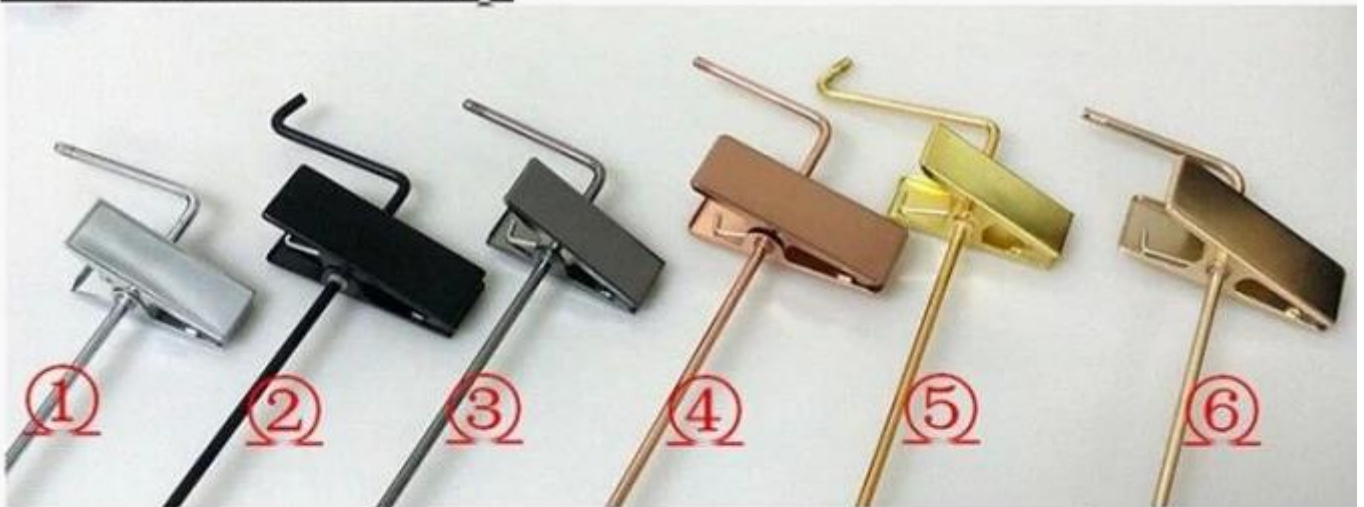

MTH-003 Cina fornitore di appendiabiti rose goldcolor donne appendini per pantaloni in metallo
appendini per camicie in metallo all'ingrosso

- Materiale: gancio in metallo
- Colore: colore oro rosa
- Dimensioni: superiore: lunghezza: 33 cm
- Logo: design personalizzato
- Gancio: gancio tondo in metallo color oro rosa

DESCRIZIONE DEL PRODOTTO

Oggetto numero.	MTH-003
Materiale	Metallo
Taglia	Lunghezza: 33cm
Colore	Colore oro rosa
Accessorio in metallo	Gancio rotondo in metallo color oro rosa
Effetto logo	Progettazione doganale
Effetto superficie	Effetto color oro rosa
MOQ	1000 pezzi per ciascuno
Tempo dei campioni	7-9 giorni
Processi	fatto a mano
Livello di qualità	di fascia alta
uso	gonna donna, pantaloni donna
Pacchetto	1.1pc PE sacchetto di schiuma pack 1pc appendiabiti Appendino 2.2 pezzi per ogni strato 3.Cartone K = K personalizzato 4. Marchio di spedizione personalizzato
Capacità del prodotto	100000-200000 ogni mese
Tempo di consegna	35-40 giorni
Modalità di pagamento	T / T, PayPal, Unione ad ovest
Trasporti	Via mare, via aerea, espresso o altro
Per la vostra scelta	1.Dimensione personalizzata 2. colore regolabile 3. personalizzare il logo 4. personalizzare la parte metallica 5. personalizzare il modo pacchetto

HANGERMETALACCESSORIES

Non-slip on shoulders

Footgrip

velvet

Notch

Non-slip coating

Hardware-Clip

① silver