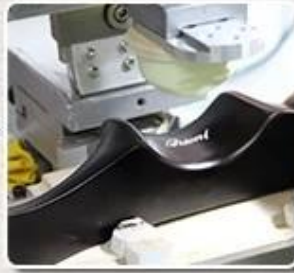

**LUXURY&TOP
END
WOODEN HANGER**

PACCHETTO APPENDINO IN LEGNO