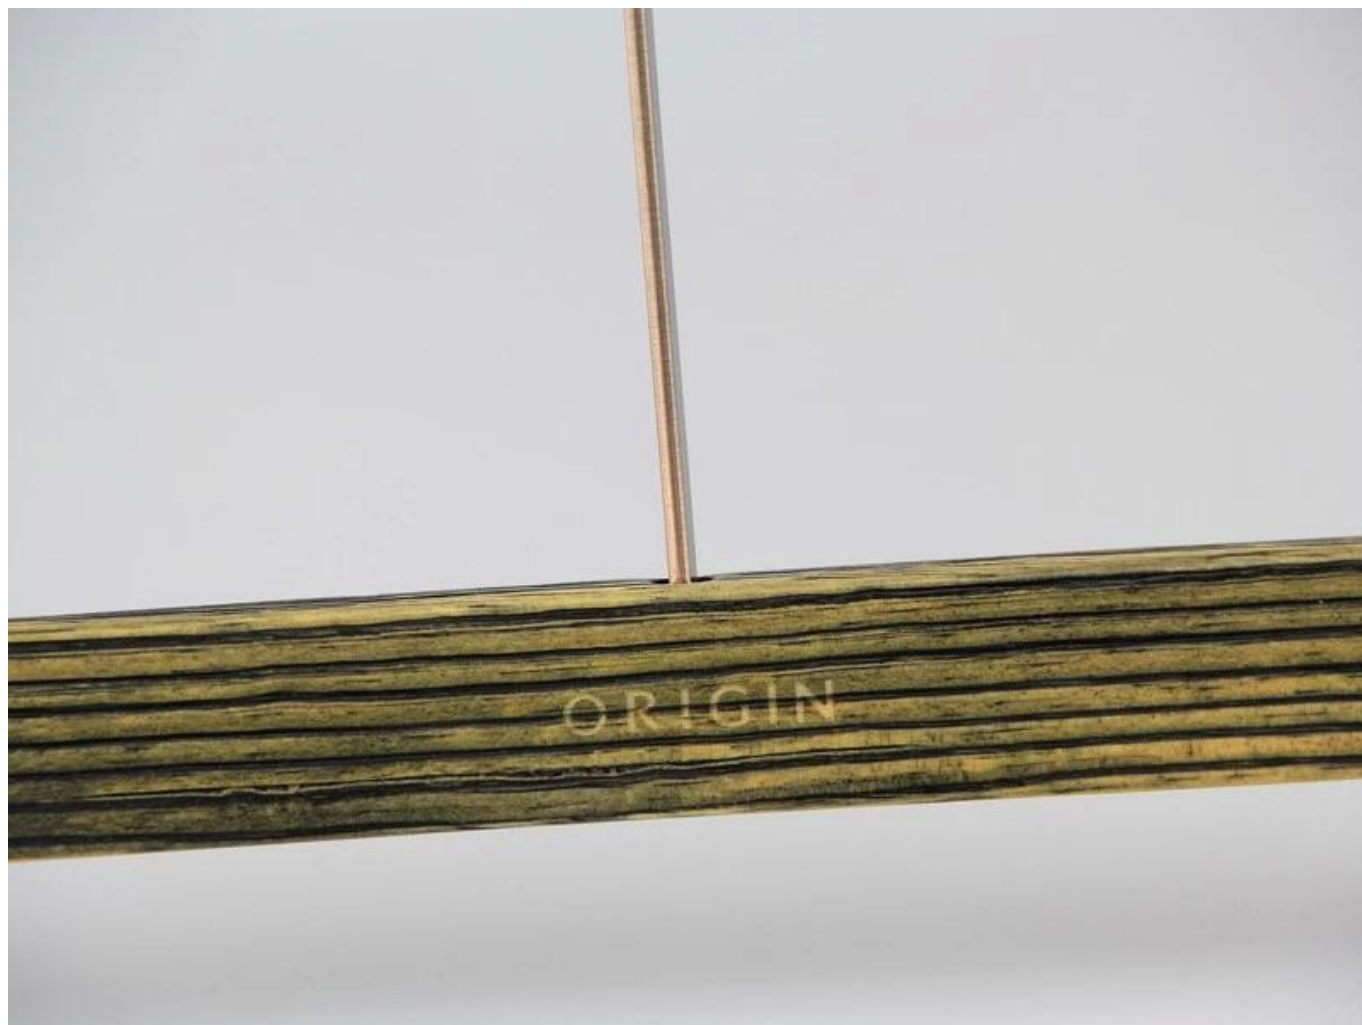

DESCRIZIONE DEL PRODOTTO

Oggetto numero.	WBW-002
Materiale	legno di pino
Dimensione	Lunghezza: 32 centimetri
Colore	argento erosione eolica
Accessori di metallo	gancio di metallo lungo di rame
logo effetto	Laser logo inciso
ad effetto di superficie	vernice Taiho
MOQ	1000pcs ogni voce
I campioni Tempo	7-10 giorni
Processo	fatto a mano
Livello di qualità	Luxury & fine Top
uso	Per l'uomo abiti, cappotto, negozio
Pacchetto	1.1pc PE Foam pacchetto del sacchetto 1pc gancio 2.2pcs Hanger ogni strato 3.Customized dimensione K = K cartone contrassegno di trasporto 4.Customized
la capacità del prodotto	150000-300000 ogni mese
Tempo di consegna	35-45 giorni
senso di pagamento	T / T, PayPal, unione ad ovest, e più come vostro requisito
Trasporti	Dal mare, da aria, da espresso internazionale, e il vostro agente di trasporto è anche accettabile
Per la vostra scelta	le dimensioni e la forma 1.Customized soddisfare il vostro bisogno colore 2.Adjustable base alle vostre necessità 3.Different offerta effetto logo a voi per la scelta accessori metallici 4.Changeable abbinati vostro gancio Il senso d'imballaggio 5.Special è accettabile

accessori in metallo

Il nostro accessorio di metallo è materiale ferro, con il diverso colore placcato, impediscono accessori in metallo ruggine in modo efficace.

Forma per soluzione:

Forma rotonda con perline, forma rotonda inclinata con perline, forma rotonda, senza tallone e la forma inclinata, piatta e rotonda, forma, forma rotonda Piazza, di forma quadrata lungo, e la forma più speciale.

Silk-screen print logo: L'effetto logo più regolare e più economica per appendiabiti in legno, è in grado di offrire noi thePantone CU colori numero della carta, registriamo colore dell'inchiostro secondo esso. E anche in grado di fare due colori e tre colori stampa del logo.