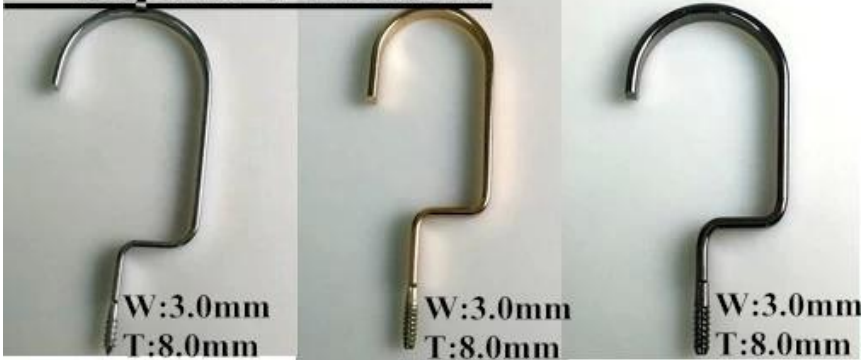

### 3. gancio

È possibile utilizzare il gancio forma e il colore per il gancio

## Round hook:

Dia:  $\varnothing$  3.8mm  
gun black

Dia:  $\varnothing$  3.8mm  
rose gold

Dia:  $\varnothing$  4.0mm  
silver

Dia:  $\varnothing$  3.8mm  
black

gold

## Square Hook:

W:3.0mm  
T:8.0mm

silver

W:3.0mm  
T:8.0mm

champaign gold

W:3.0mm  
T:8.0mm

gun black