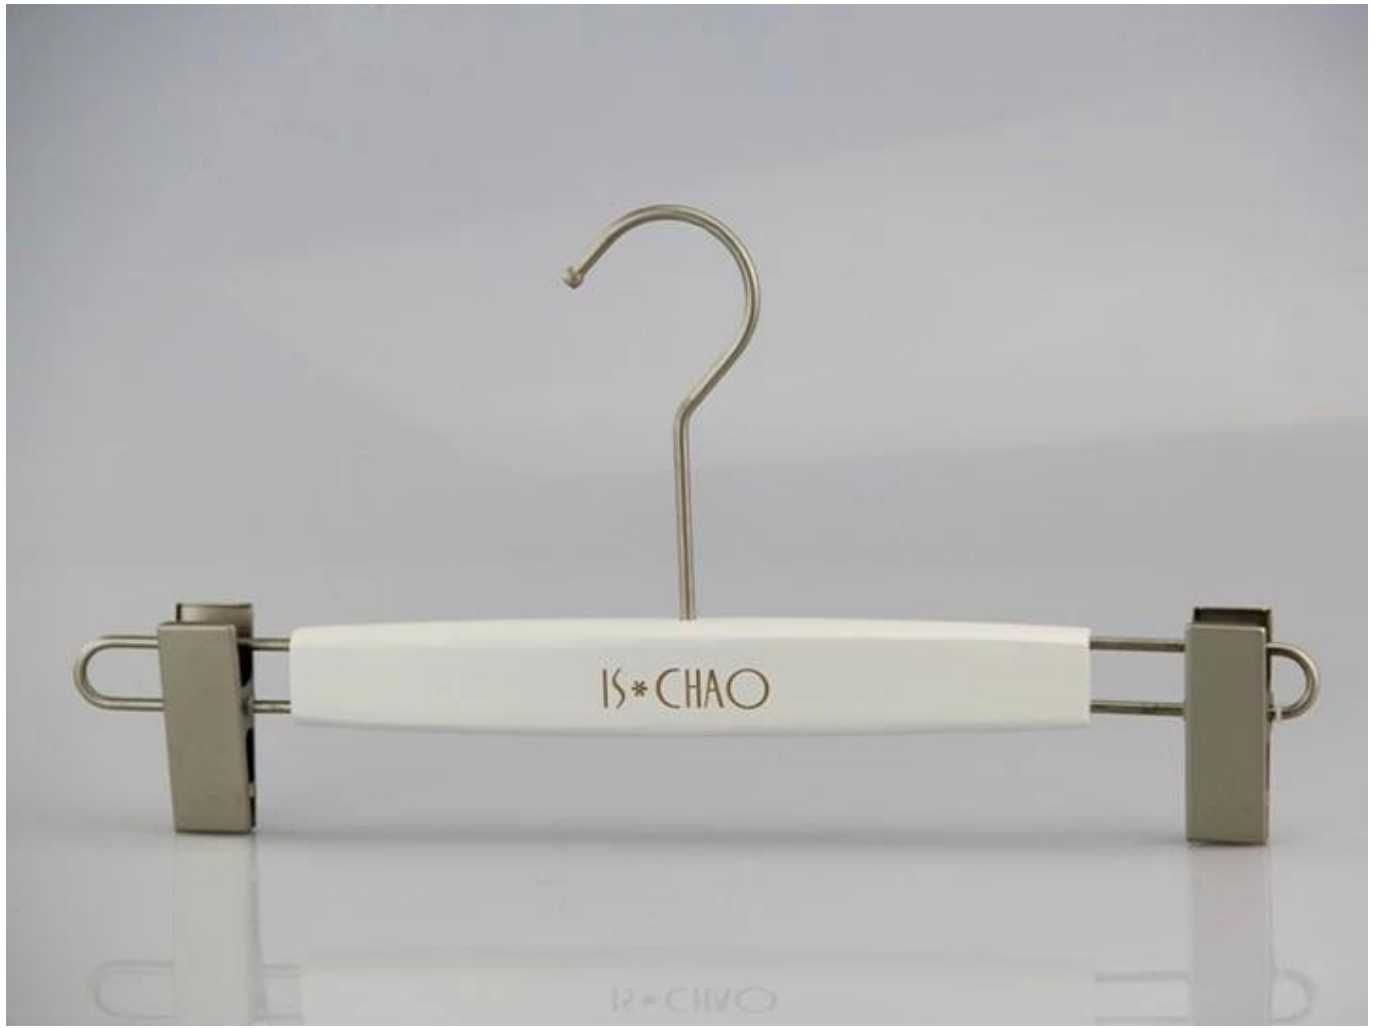

## 1. Descrizione del prodotto

Nome del prodotto	WSW-004 gancio superiore di legno bianco pant gancio per le donne
Materiale	Legno di loto
Colore	Matt White
Logo	laser logo inciso
Gancio	nickle lungo turno gancio
MOQ	1000pcs
Uso	giacca
Pagamento via	T/T, Paypal, Unione ad ovest e altro modo
Modalità di trasporto	dal mare, da aria, da espresso internazionale
Tempo di produzione	45-50days

## 2. gancio dettagliate Picures

## Round hook:

Dia:  $\varnothing$  3.8mm  
gun black

Dia:  $\varnothing$  3.8mm  
rose gold

Dia:  $\varnothing$  4.0mm  
silver

Dia:  $\varnothing$  3.8mm  
black

gold