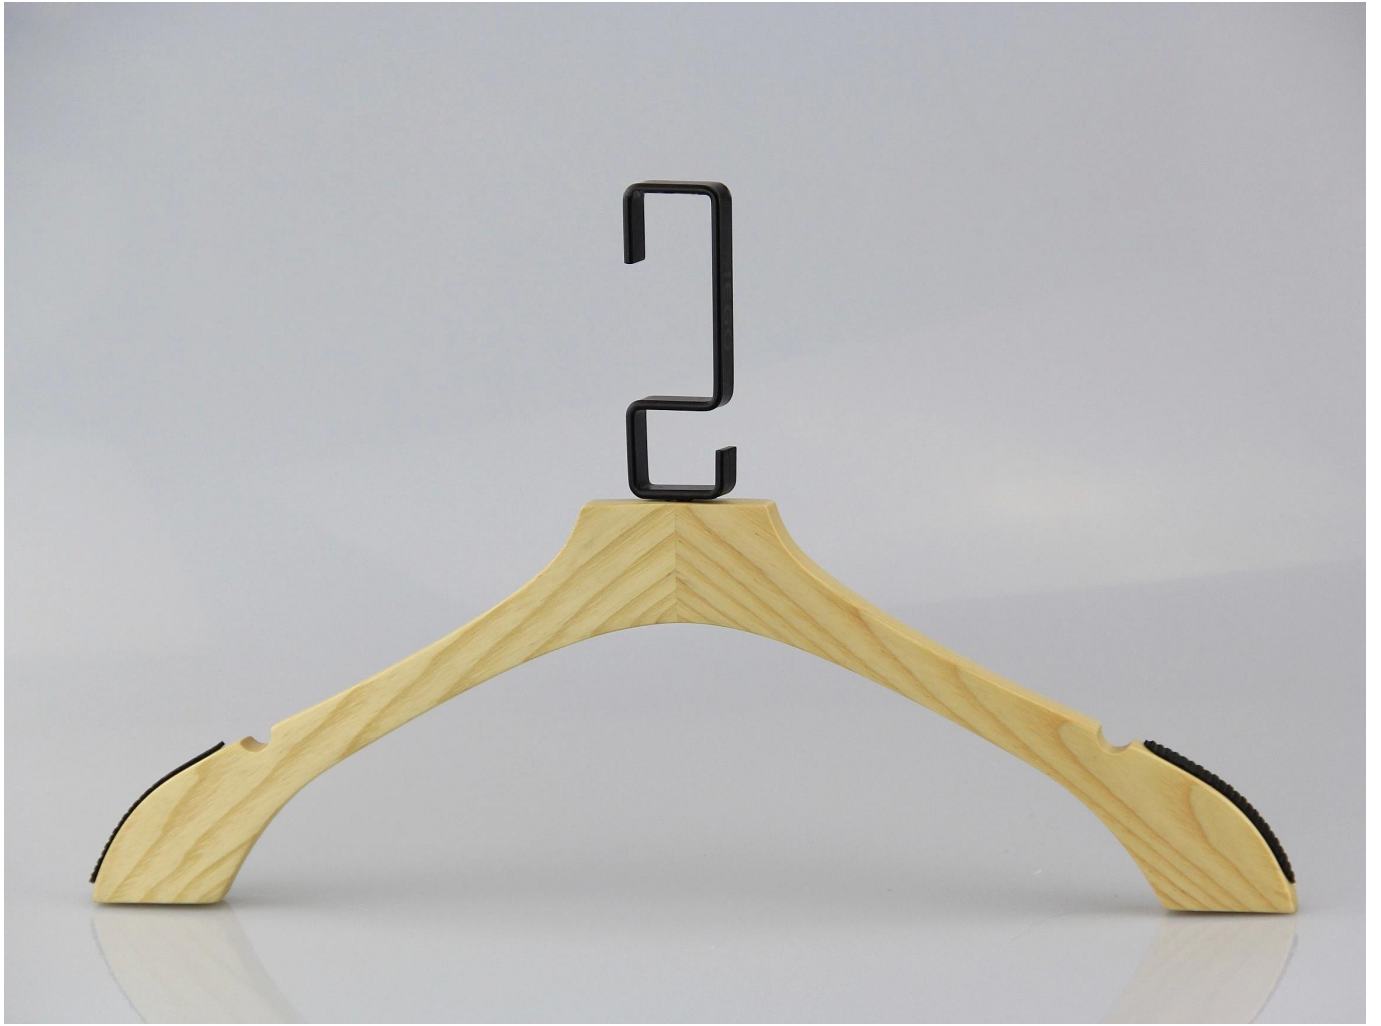

DESCRIZIONE DEL PRODOTTO

Articolo n.	WSW-010
Materiale	legno di loto
Dimensioni	Lunghezza: 39cm
Colore	Colore naturale
Accessorio in metallo	Logo nero su misura
Logo effetto	Laser logo inciso
Effetto di superficie	Vernice di Taiho
MOQ	1000pcs ogni elemento
Tempo campioni	7-10 giorni
Processo	Fatto a mano
Livello di qualità	Lusso e Top end
Utilizzo	Per vestiti uomo, cappotto, negozio
Pacchetto	1.1 PC gancio PE espanso borsa pacchetto 1pc 2.2pcs gancio ogni strato 3. scatola di K = K formato su misura 4. customized spedizione contrassegno
Capienza del prodotto	150000-300000 ogni mese
Tempi di consegna	35-45 giorni
Pagamento via	T/T, PayPal, Unione ad ovest e più come vostro requisito
Trasporto	Dal mare, da aria, da espresso internazionale, e il vostro agente di spedizione è anche accettabile
Per la vostra scelta	1. formato su misura e forma si incontrano richiede il vostro 2. regolabile colore secondo il vostro bisogno 3. diversi logo effetto offerta a voi per la scelta 4. accessori in metallo variabile abbinato il tuo gancio 5. speciale senso dell'imballaggio è accettabile

ACCESSORI IN METALLO

Il nostro accessorio in metallo è ferro materiale, con il diverso colore elettrolitico, evitare accessori metallo arrugginendo efficacemente.

Forma di soluzione:

Forma rotonda con il branello, armato di forma rotonda con tallone, rotondo forma senza tallone e armato, rotondo forma piatta, di forma quadrata, quadrato forma rotonda, quadrata lungo forma e forma più speciale.