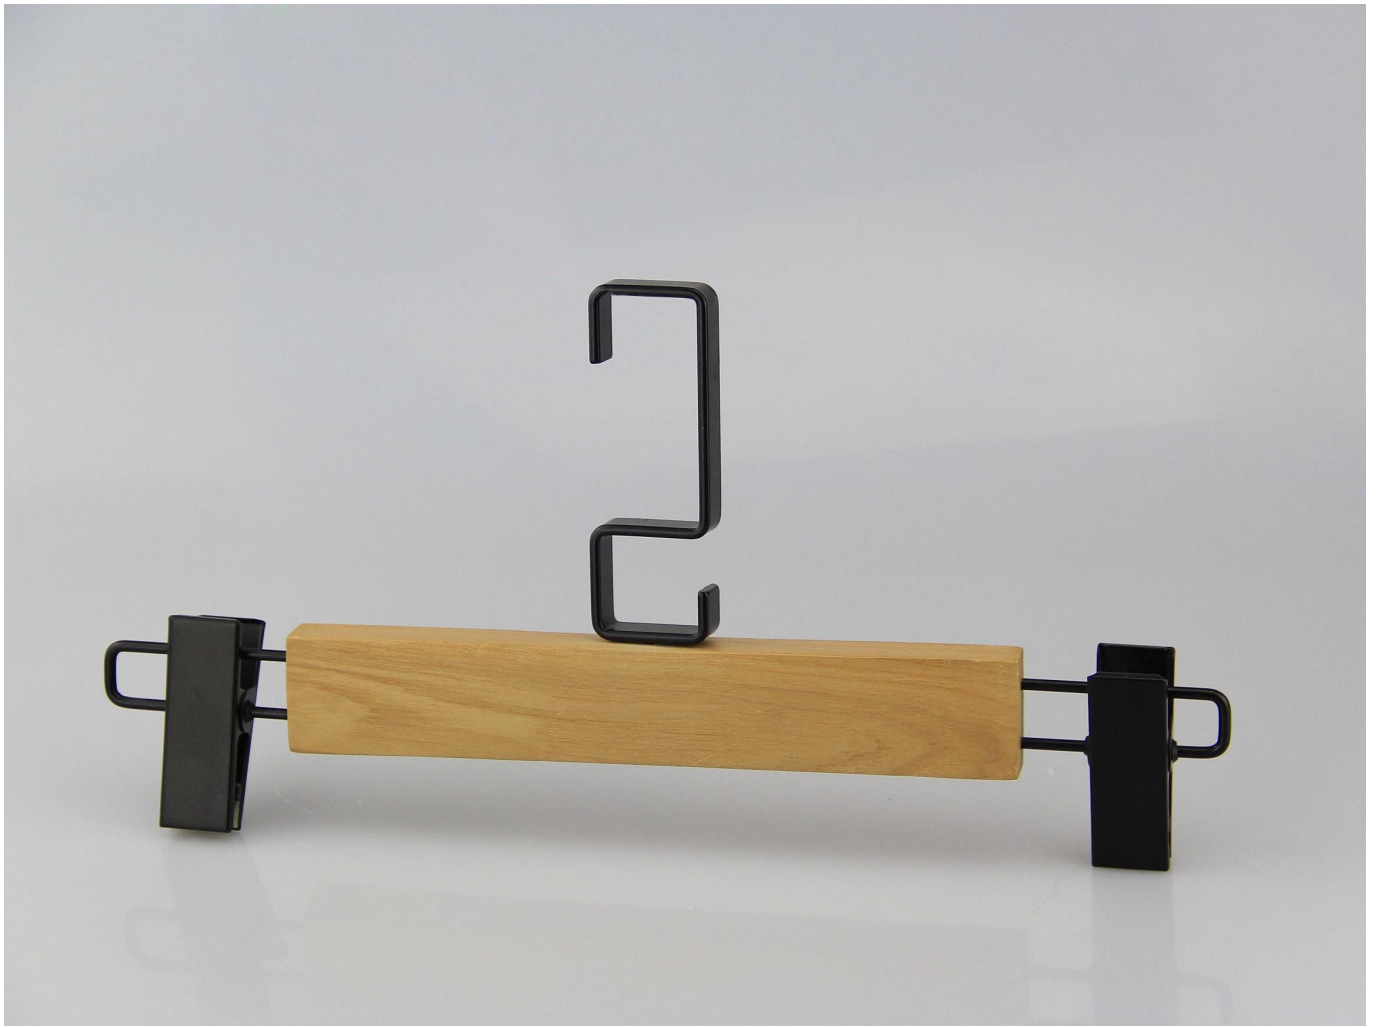

DESCRIZIONE DEL PRODOTTO

Articolo n.	WSW-010
Materiale	legno di loto
Dimensioni	Lunghezza: 39cm
Colore	Colore naturale
Accessorio in metallo	Logo nero su misura
Logo effetto	Laser logo inciso
Effetto di superficie	Vernice di Taiho
MOQ	1000pcs ogni elemento
Tempo campioni	7-10 giorni
Processo	Fatto a mano
Livello di qualità	Lusso e Top end
Utilizzo	Per vestiti uomo, cappotto, negozio
Pacchetto	1.1 PC gancio PE espanso borsa pacchetto 1pc 2.2pcs gancio ogni strato 3. scatola di K = K formato su misura 4. customized spedizione contrassegno
Capienza del prodotto	150000-300000 ogni mese
Tempi di consegna	35-45 giorni
Pagamento via	T/T, PayPal, Unione ad ovest e più come vostro requisito
Trasporto	Dal mare, da aria, da espresso internazionale, e il vostro agente di spedizione è anche accettabile
Per la vostra scelta	1. formato su misura e forma si incontrano richiede il vostro 2. regolabile colore secondo il vostro bisogno 3. diversi logo effetto offerta a voi per la scelta 4. accessori in metallo variabile abbinato il tuo gancio 5. speciale senso dell'imballaggio è accettabile

ACCESSORI IN METALLO

Il nostro accessorio in metallo è ferro materiale, con il diverso colore elettrolitico, evitare accessori metallo arrugginendo efficacemente.

Forma di soluzione:

Forma rotonda con il branello, armato di forma rotonda con tallone, rotondo forma senza tallone e armato, rotondo forma piatta, di forma quadrata, quadrato forma rotonda, quadrata lungo forma e forma più speciale.

Placca metallo logo: l'effetto più speciale logo per grucce, è materiale è metallo, con oro, argento, oro rosa, gun nero colore elettrolitico, il logo effetto può essere inciso, impresso e scavare, molto deluxe per gancio e negozio.