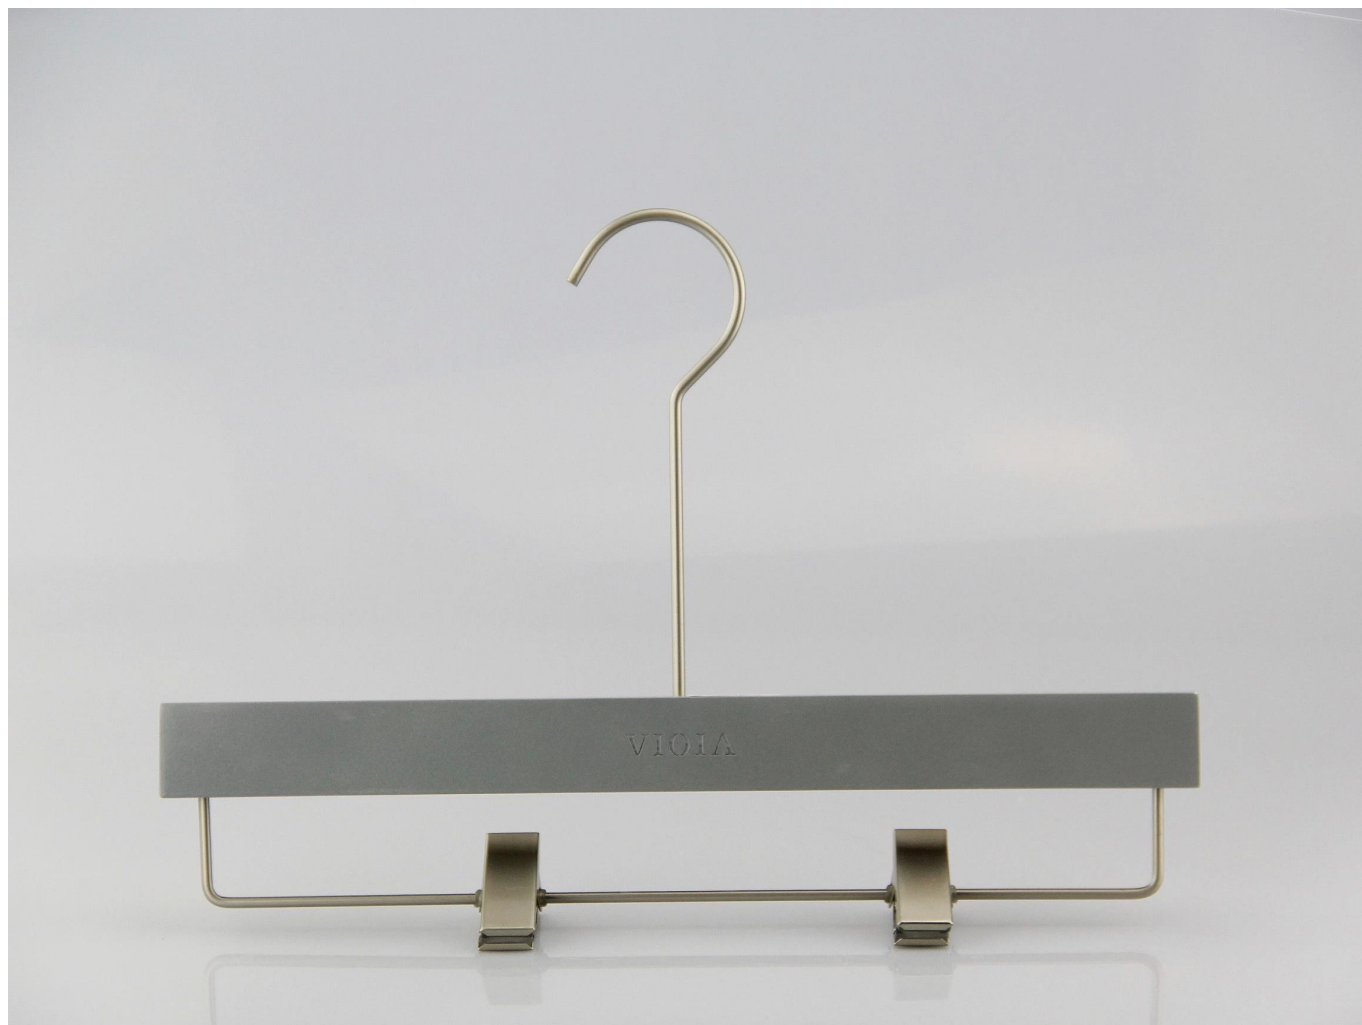

Domande frequenti

Q: potete fornire campione gancio?

R: Sì, se abbiamo stock o esistenti campione, il campione è gratuito, ma devi permettervi il costo di spedizione da voi stessi.

Se necessario nuove shanger ampio con il vostro logo, quindi bisogno di addebitare il costo del campione, ma campione costo può essere rimborsato quando la portata richiesta quantità di ordine.

Q: possiamo mettere il nostro nome o il logo in grucce?

R: Sì, non è un problema mettere il vostro nome o logo in grucce.

HANGER-PRODUZIONE LEGNO LUSO & TOP