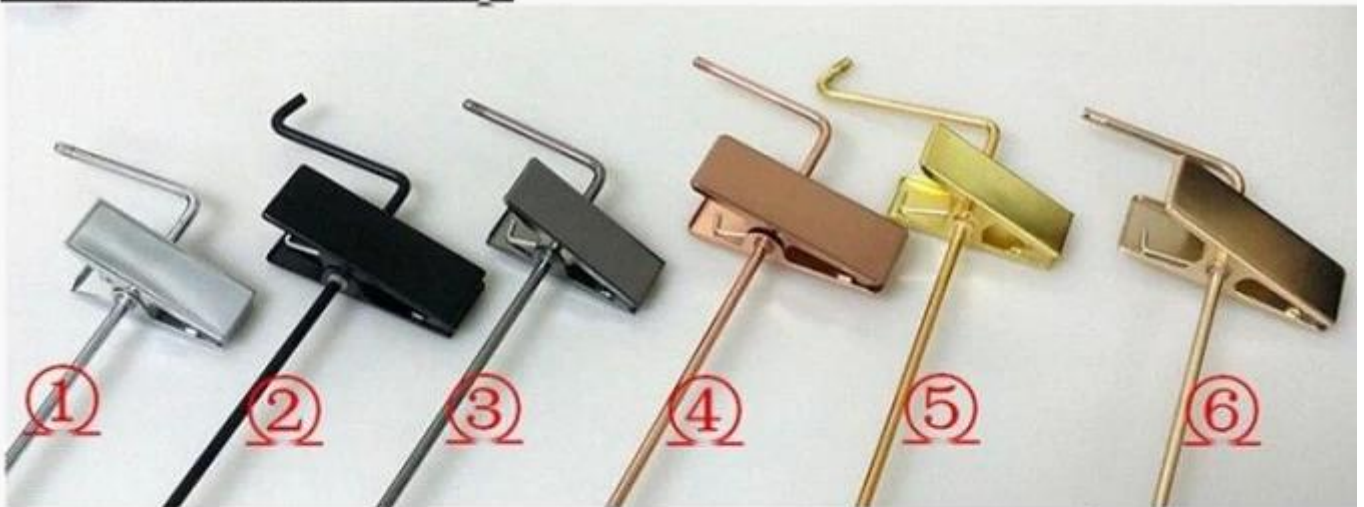

[WSW-181 Fornitore di appendiabiti in Cina appendiabiti in legno donna giallo lucido appendiabiti in legno all'ingrosso](#)

DESCRIZIONE DEL PRODOTTO

Oggetto numero.	WSW-181
Materiale	Legno di loto
Taglia	lunghezza: 43 cm, spessore spalla: 5 cm
Colore	Giallo brillante
Accessorio in metallo	Gancio rotondo in metallo nero opaco
Effetto logo	prima incidere, quindi aggiungere il colore nero
Effetto superficie	Vernice gialla Taiho
MOQ	1000 pezzi per ciascuno
Tempo dei campioni	7-9 giorni
Processi	fatto a mano
Livello di qualità	di fascia alta
uso	top donna, gonna donna, pantaloni donna, giacca donna
Pacchetto	1.1pc PE sacchetto di schiuma pack 1pc appendiabiti Appendino 2.2 pezzi per ogni strato 3.Cartone K = K personalizzato 4. Marchio di spedizione personalizzato
Capacità del prodotto	100000-200000 ogni mese
Tempo di consegna	35-40 giorni
Modalità di pagamento	T / T, PayPal, Unione ad ovest
Trasporti	Via mare, via aerea, espresso o altro
Per la vostra scelta	1.Dimensione personalizzata 2. colore regolabile 3. personalizzare il logo 4. personalizzare la parte metallica 5. personalizzare il modo pacchetto

HANGERMETALACCESSORIES

Non-slip on shoulders

Footgrip

velvet

Notch

Non-slip coating

Hardware-Clip

① silver

② black

③ gun black

④ rose gold

⑤ Gold

⑥ champagne gold

⑦

⑧

⑨

Il nostro accessorio in metallo è il materiale in ferro, con diversi colori galvanizzati, evita che gli accessori in metallo si arrugginiscono efficacemente.

LOGODISPLAY PER APPENDINI

Metal plate logo

Laser logo in other color