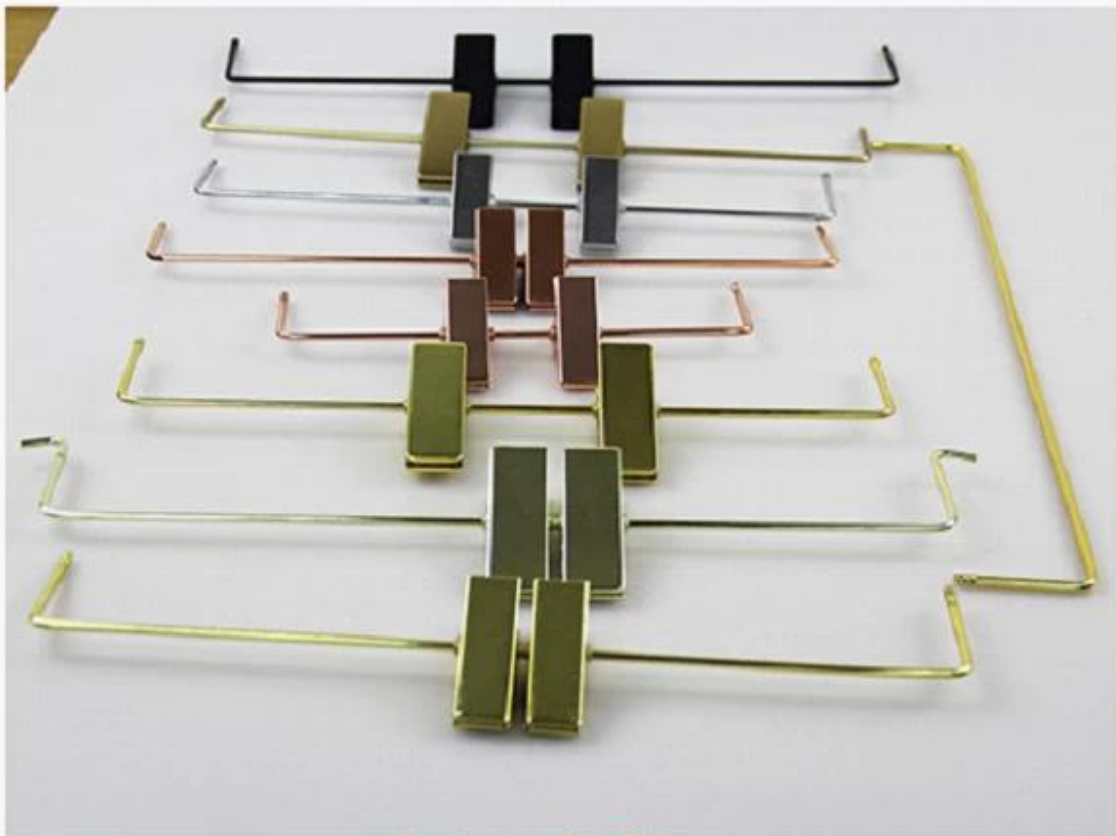

Metal Hook

Metal Clip