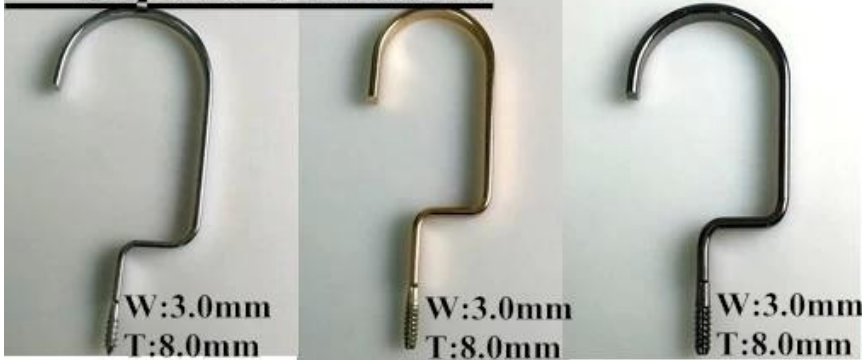

silver

W:3.0mm
T:8.0mm

champaign gold

W:3.0mm
T:8.0mm

gun black

Square Hook:

W:3.0mm
T:8.0mm