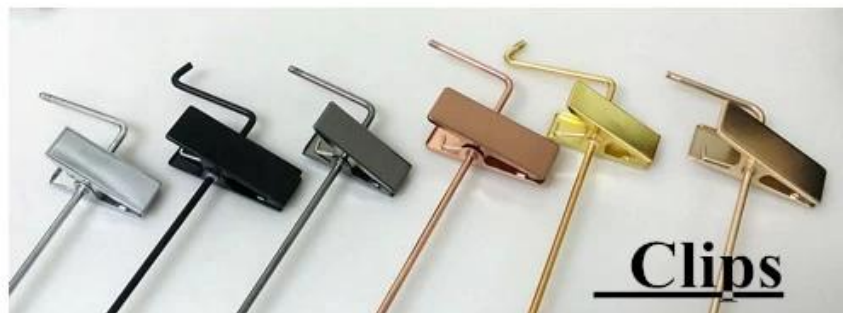

## Square Hook:

W:3.0mm  
T:8.0mm

silver

W:3.0mm  
T:8.0mm

champaign gold

W:3.0mm  
T:8.0mm

gun black

## Round flat hook:

W:3.0mm  
T:6.0mm

black

W:3.0mm  
T:6.0mm

matt silver

matt silver  
Dia:  $\varnothing$  4.5mm

Clips

4. □□□□