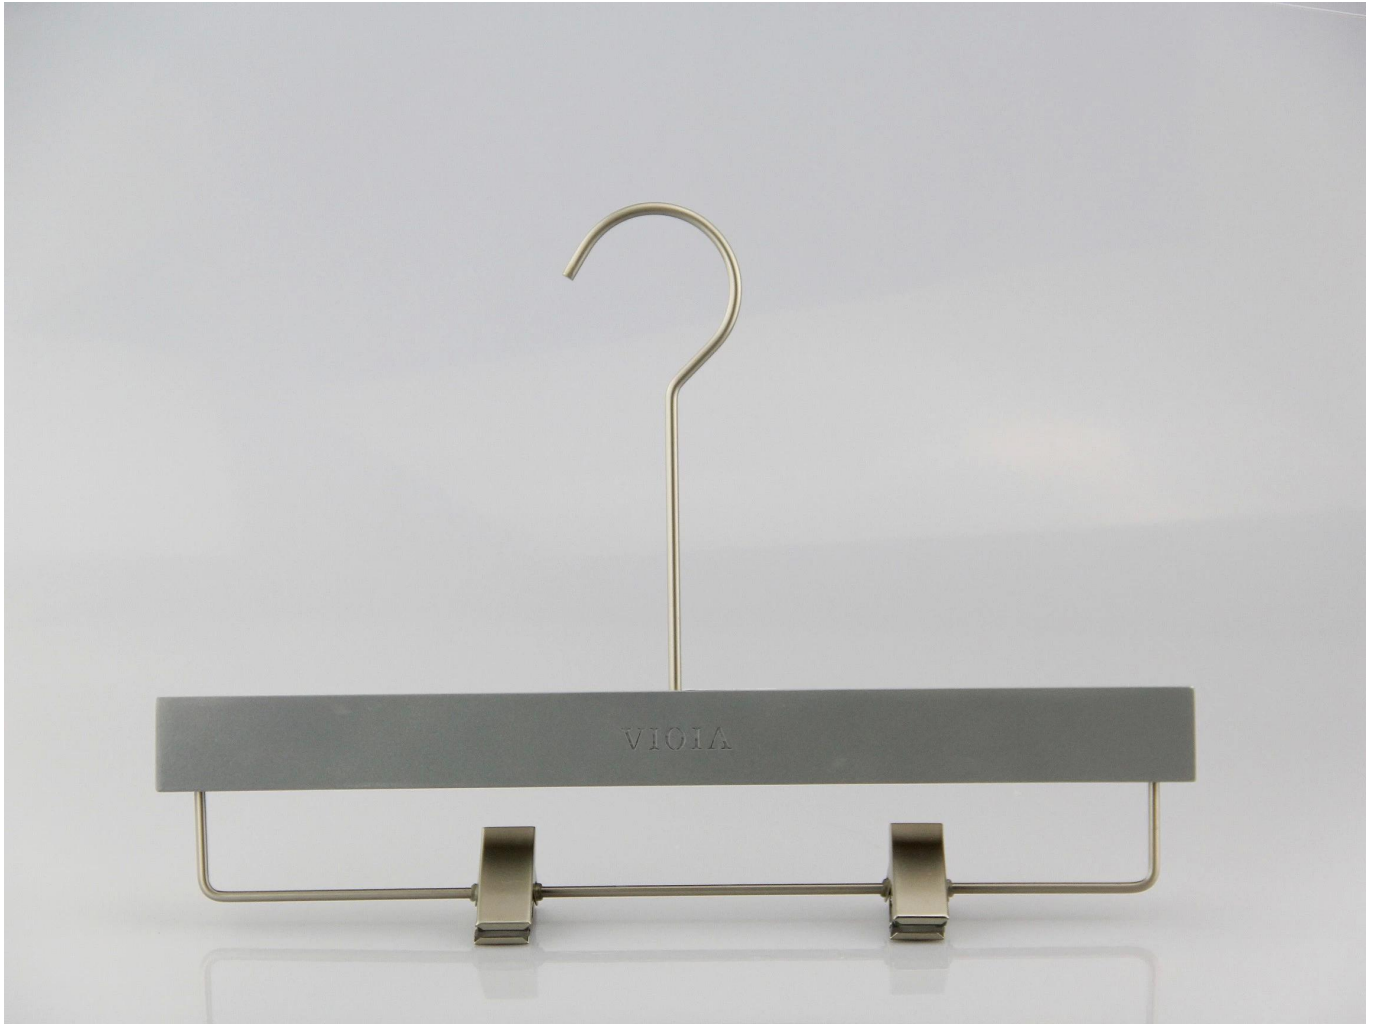

品名	WSW 012
材质	ABS+黄铜 电镀玫瑰金 ok
尺寸	L39.5cm * 宽 4.5cm 厚度 0.5cm L33cm W4.0cm
重量	100g
包装	OPP袋
起订量	1000个
MOQ	1000 个
付款方式	4 种：T/T、L/C、PayPal、信汇
交货期	35-45 天
工厂	150,000-300,000 个/月
品牌	35-45 天
认证	PayPal、T/T、L/C、信汇
其他	1. 电镀玫瑰金 电镀玫瑰金 2. 电镀玫瑰金 ok 电镀玫瑰金 Pantone 电镀玫瑰金 3. 电镀玫瑰金 电镀玫瑰金 4. 电镀玫瑰金 电镀玫瑰金 5. 电镀玫瑰金 电镀玫瑰金