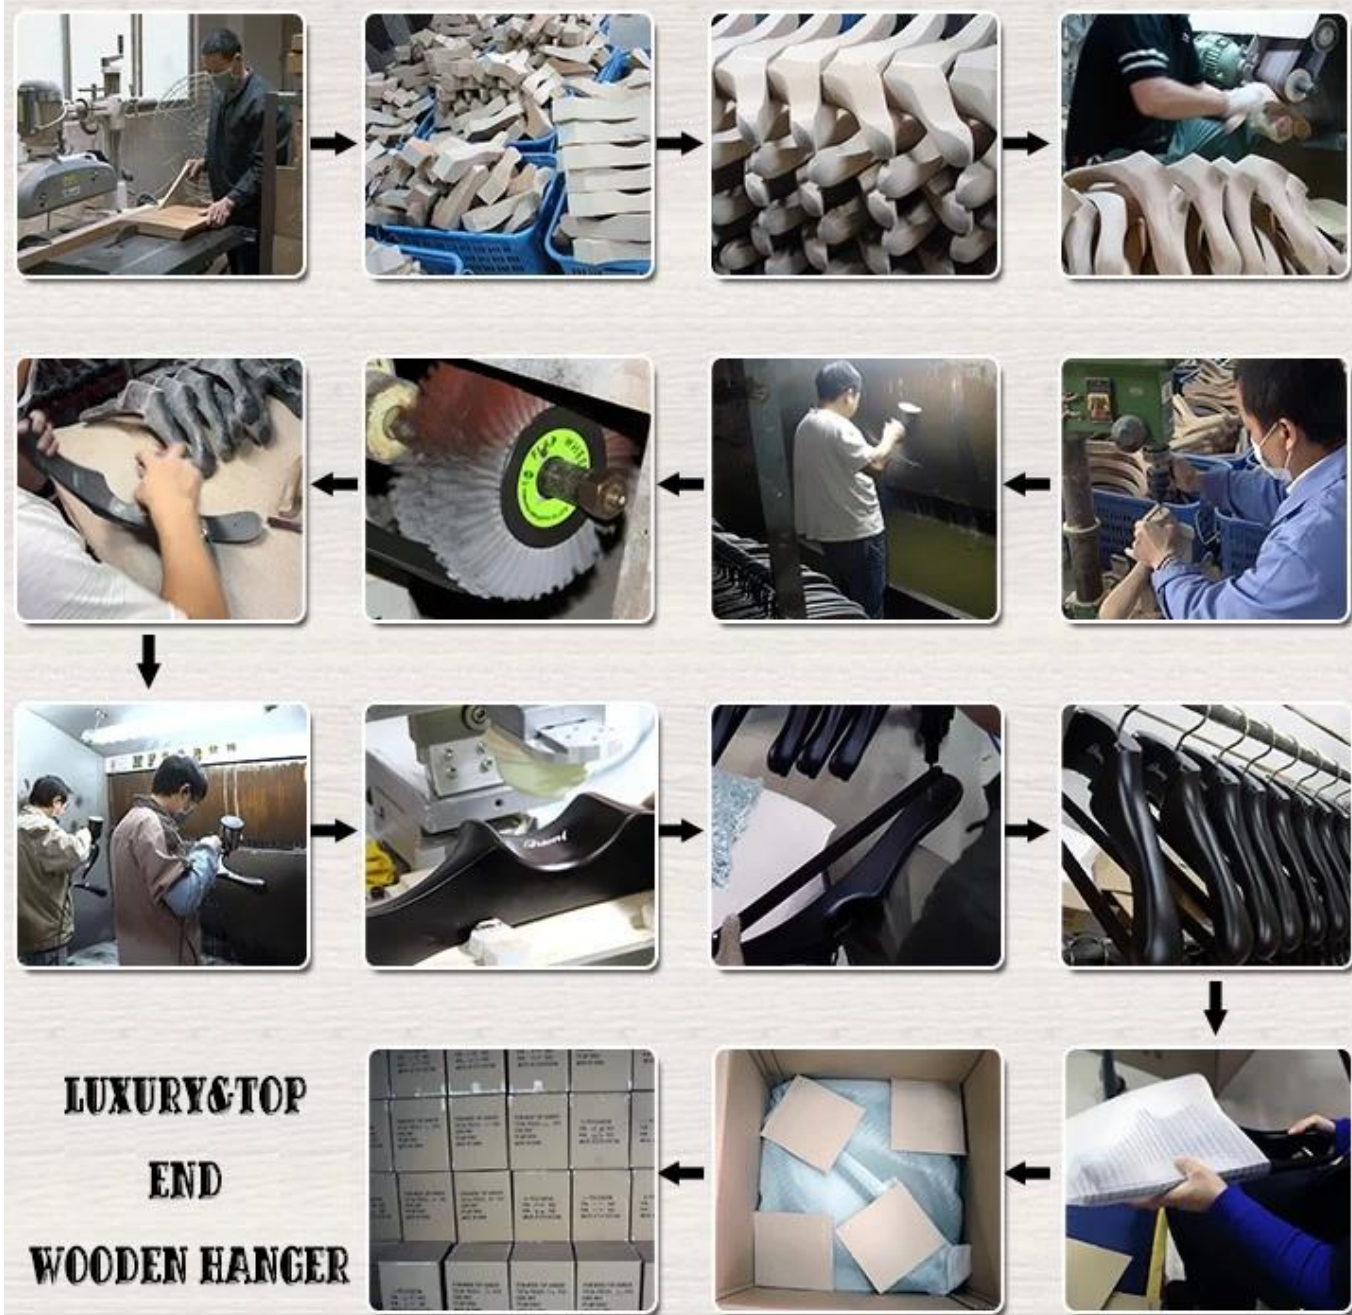

**LUXURY&TOP
END
WOODEN HANGER**

この製品は、厳選された木材を使用して製造され、丁寧な仕上げが施されています。品質が高く、耐久性があり、衣類を美しく保つことができます。4つのサイズがあり、2つの色があります。お問い合わせください。

お問い合わせください。