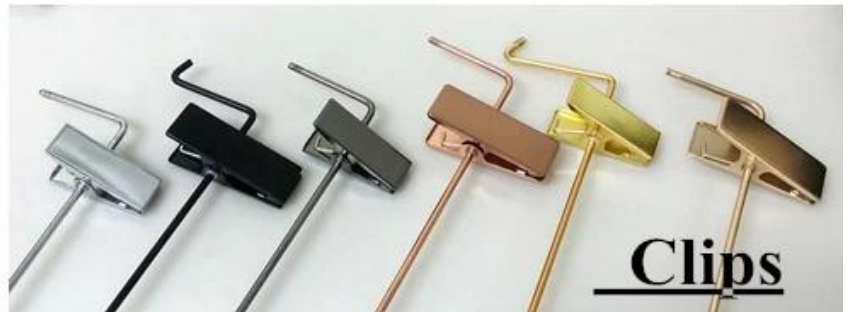

## Square Hook:

W:3.0mm  
T:8.0mm

silver

W:3.0mm  
T:8.0mm

champaign gold

W:3.0mm  
T:8.0mm

gun black

## Round flat hook:

W:3.0mm  
T:6.0mm

black

W:3.0mm  
T:6.0mm

matt silver

matt silver  
Dia:  $\varnothing$  4.5mm

Clips

□□□ □ □□