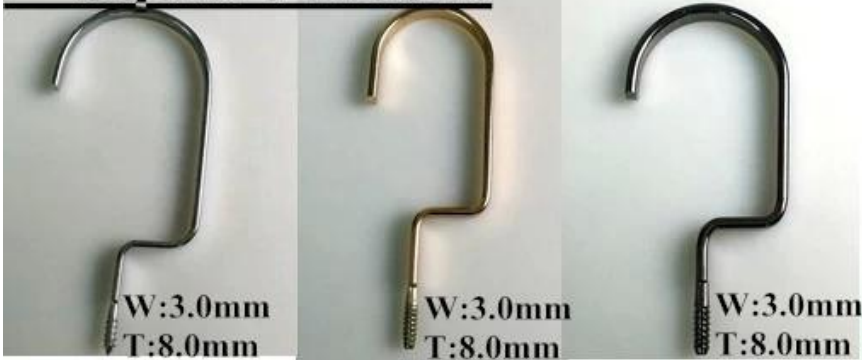

2 鞋 鞋 鞋.

鞋 鞋, 鞋 鞋 鞋 3 鞋 鞋 鞋 鞋 鞋 鞋 鞋 鞋 鞋.

- 1) 鞋 鞋 鞋 鞋
- 2) 鞋 鞋
- 3) 鞋 鞋 鞋 鞋

laser engraved logo

metal plate logo

print logo

3000. □

□□ □□ □ □□□□ □□□ □□□□.

Round hook:

Dia: \varnothing 3.8mm
gun black

Dia: \varnothing 3.8mm
rose gold

Dia: \varnothing 4.0mm
silver

Dia: \varnothing 3.8mm
black

gold

Square Hook:

W:3.0mm
T:8.0mm

silver

W:3.0mm
T:8.0mm

champaign gold

W:3.0mm
T:8.0mm

gun black

Round flat hook:

W:3.0mm
T:6.0mm

black