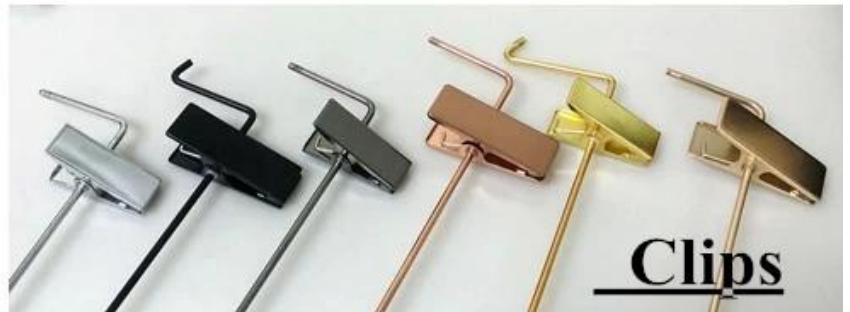

Clips

4. □□□ □□ □