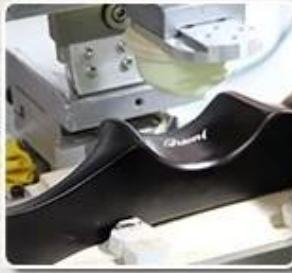

衣夾 & 熨斗 是家庭生活中不可或缺的熨燙工具。選擇合適的衣夾，並掌握正確的熨燙方法，能讓我們輕鬆應對各種衣物的熨燙需求，讓衣物煥然一新。

**LUXURY&TOP
END
WOODEN HANGER**

本公司及工廠均設有安全設施，包括：安全網、安全帶、安全鞋、安全帽、安全眼鏡等，以確保員工的安全。本公司位於 Taiwan 設有工廠，提供 24 小時生產及出貨服務，4 小時交貨，2 小時 undercoating 服務，歡迎各界人士垂詢。