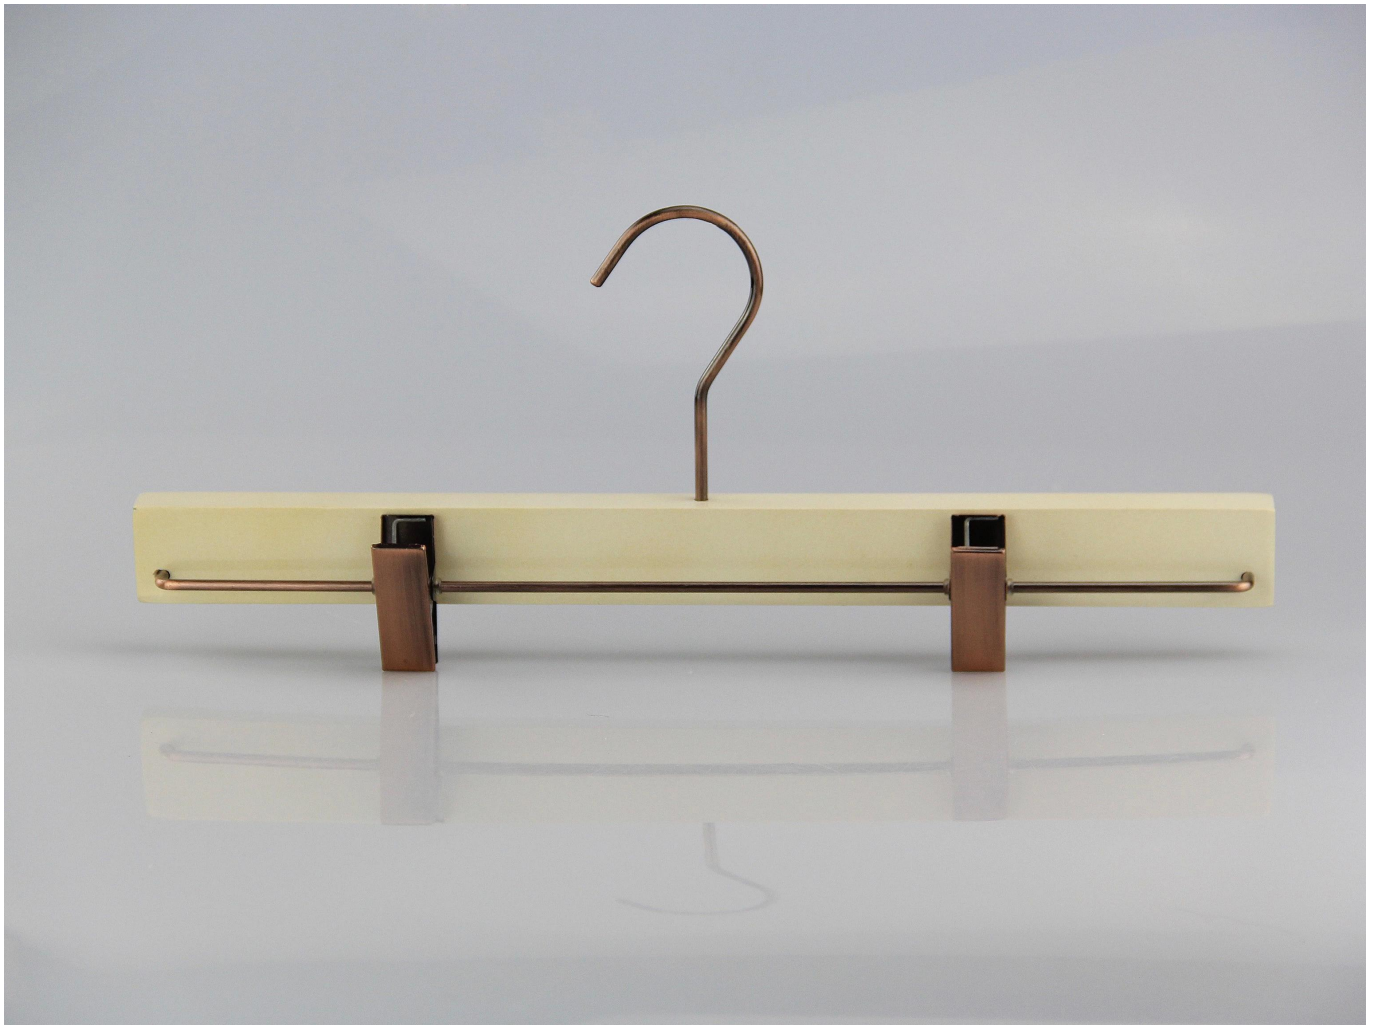

品名	WBW-004
描述	黄铜色金属衣架，尺寸为 L36 * T2cm，材质为 ashtree 黄铜色金属
规格	L36 * T2cm
重量	约 100g
包装	每件独立包装 & 40 个装
起订量 (MOQ)	40 个
交货期	约 10-15 天
付款方式	支持 T/T, PayPal, 信用卡, V/C 等
其他说明	1. 颜色为黄铜色，请参考 Pantone 色卡 2. 表面处理为哑光黄铜色 3. 衣架挂钩部分为半圆形设计 4. 衣架横杆部分为扁平设计 5. 衣架整体结构稳固耐用

常見問題(FAQ)

Q: 如何選擇合適的衣夾?

A: 衣夾的選擇應考慮衣物的材質、厚度和顏色。對於深色衣物，建議使用深色衣夾，以減少顯眼度。對於薄質衣物，應選擇輕便的衣夾，以免損壞衣物。

此外，衣夾的長度也應與衣物的寬度相匹配，以確保衣物能均勻受壓，達到理想的熨燙效果。

Q: 如何正確使用衣夾熨燙衣物?

A: 使用衣夾熨燙時，應將衣物平鋪在熨斗板上，並用衣夾固定好。然後，將熨斗放在衣物上，輕輕移動，即可達到熨燙效果。