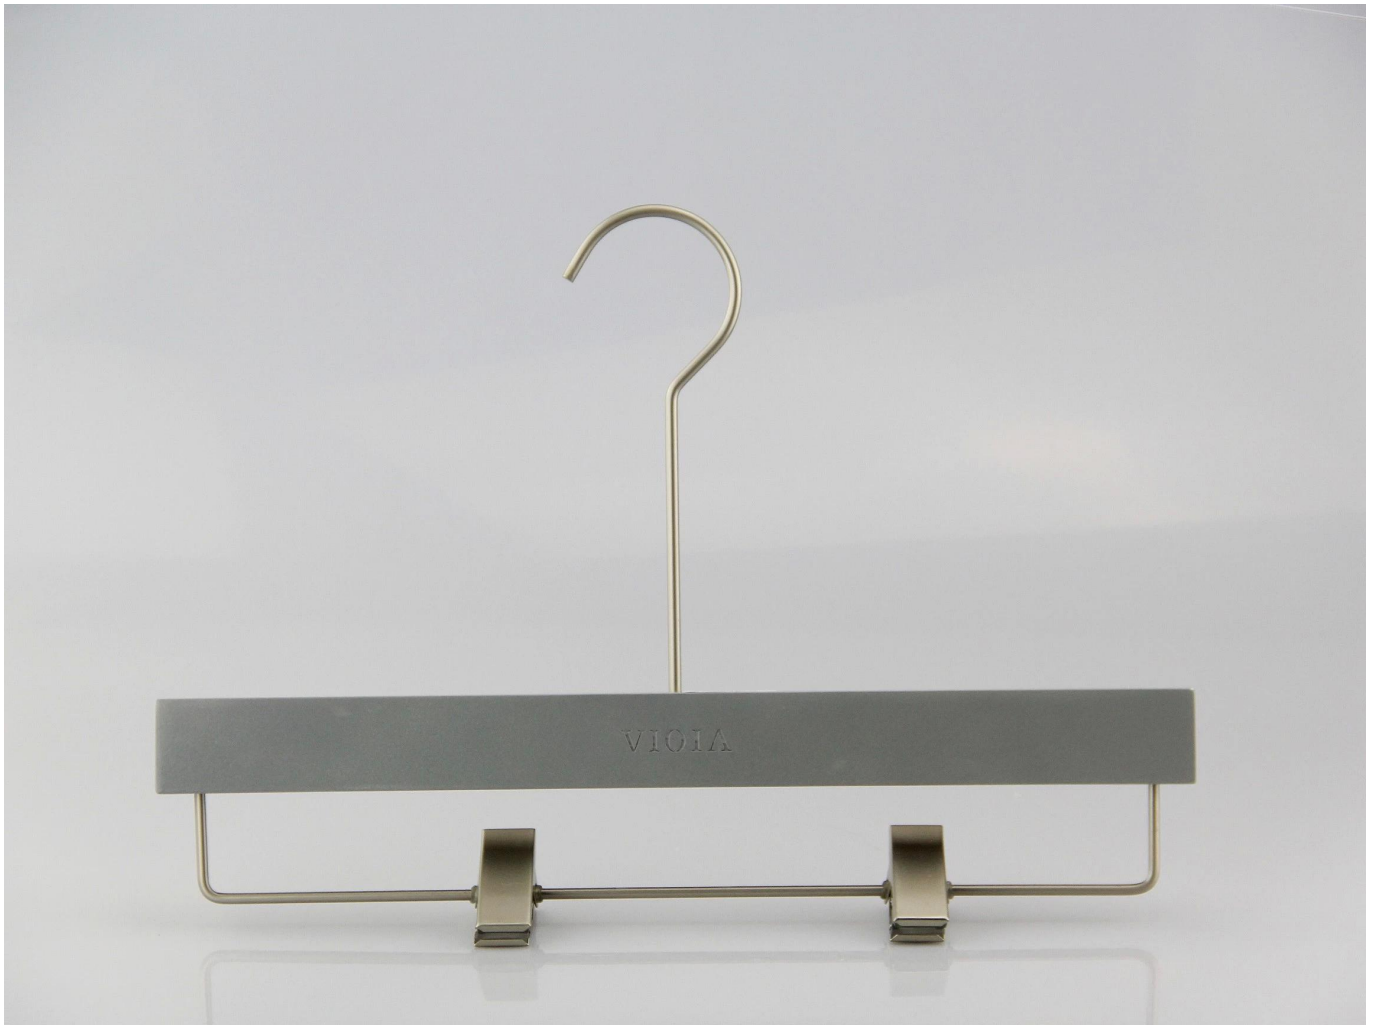

| | |
|-----|---|
| 品名 | WSW-012 |
| 材质 | ABS 塑料, 电镀 铜钩, ashtree 品牌 |
| 规格 | L39.5cm * 宽 3.5cm * 厚 1.5cm L33cm W4.0cm |
| 颜色 | 灰色 |
| 包装 | 每件 1 个 |
| 起订量 | 1000pcs/箱 |
| 交货期 | 4 周, 视 订单 数量 而定 |
| MOQ | 1000pcs/箱 |
| 品牌 | ashtree |
| 产地 | 中国 广东 |
| 重量 | 约 150000-300000 |
| 尺寸 | 35-45 cm |
| 用途 | 衣架, 挂衣钩, T/T, I/C 等 |
| 其他 | 1. 电镀 铜钩, 电镀 铜钩 2. 电镀 铜钩, 电镀 铜钩 Pantone 颜色 铜钩 3. 电镀 铜钩, 电镀 铜钩, 电镀 铜钩, 电镀 铜钩 4. 电镀 铜钩, 电镀 铜钩 5. 电镀 铜钩, 电镀 铜钩 |
| 备注 | |

常見問題(FAQ)

Q: 這衣服掛架是什麼材料?

A: 這衣服掛架是由黃銅製成，堅固耐用，表面經過拋光處理，散發出溫暖的金屬光澤。

這衣服掛架不僅適合掛衣服，還可以用來掛圍巾、包包、帽子等，是衣櫃中不可或缺的實用配件。

Q: 這衣服掛架的尺寸是多少?

A: 這衣服掛架的長度為 40 公分，寬度為 10 公分，高度為 15 公分。

關於 & 我們的服務

**LUXURY&TOP
END
WOODEN HANGER**