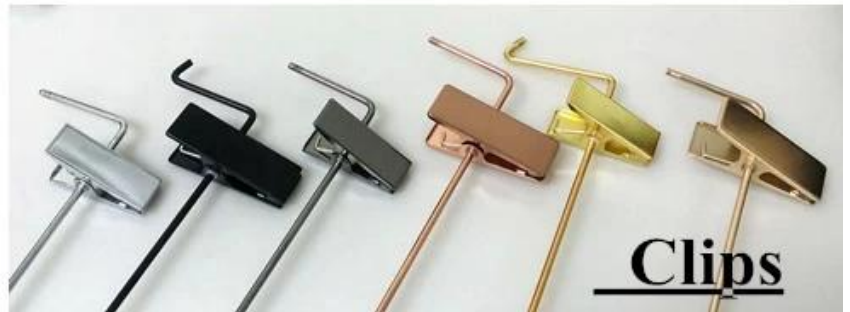

## Square Hook:

W:3.0mm  
T:8.0mm

silver

W:3.0mm  
T:8.0mm

champaign gold

W:3.0mm  
T:8.0mm

gun black

## Round flat hook:

W:3.0mm  
T:6.0mm

black

W:3.0mm  
T:6.0mm

matt silver

matt silver  
Dia:  $\varnothing$  4.5mm

Clips