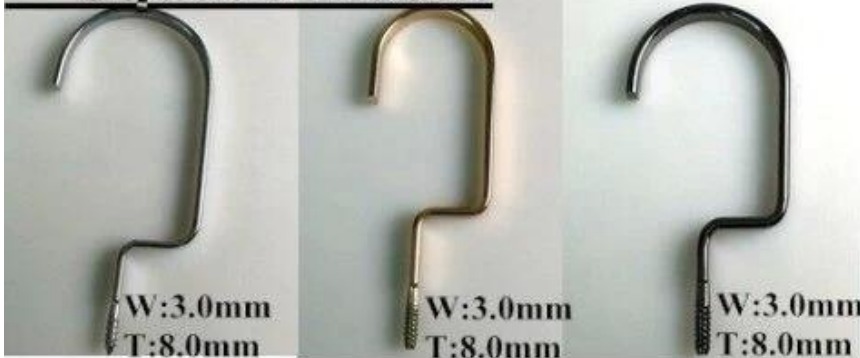

Round hook:

Dia: \varnothing 3.8mm
gun black

Dia: \varnothing 3.8mm
rose gold

Dia: \varnothing 4.0mm
silver

Dia: \varnothing 3.8mm
black

gold

Square Hook:

W:3.0mm
T:8.0mm

silver

W:3.0mm
T:8.0mm

champagne gold

W:3.0mm
T:8.0mm

gun black

Round flat hook:

W:3.0mm
T:6.0mm

black