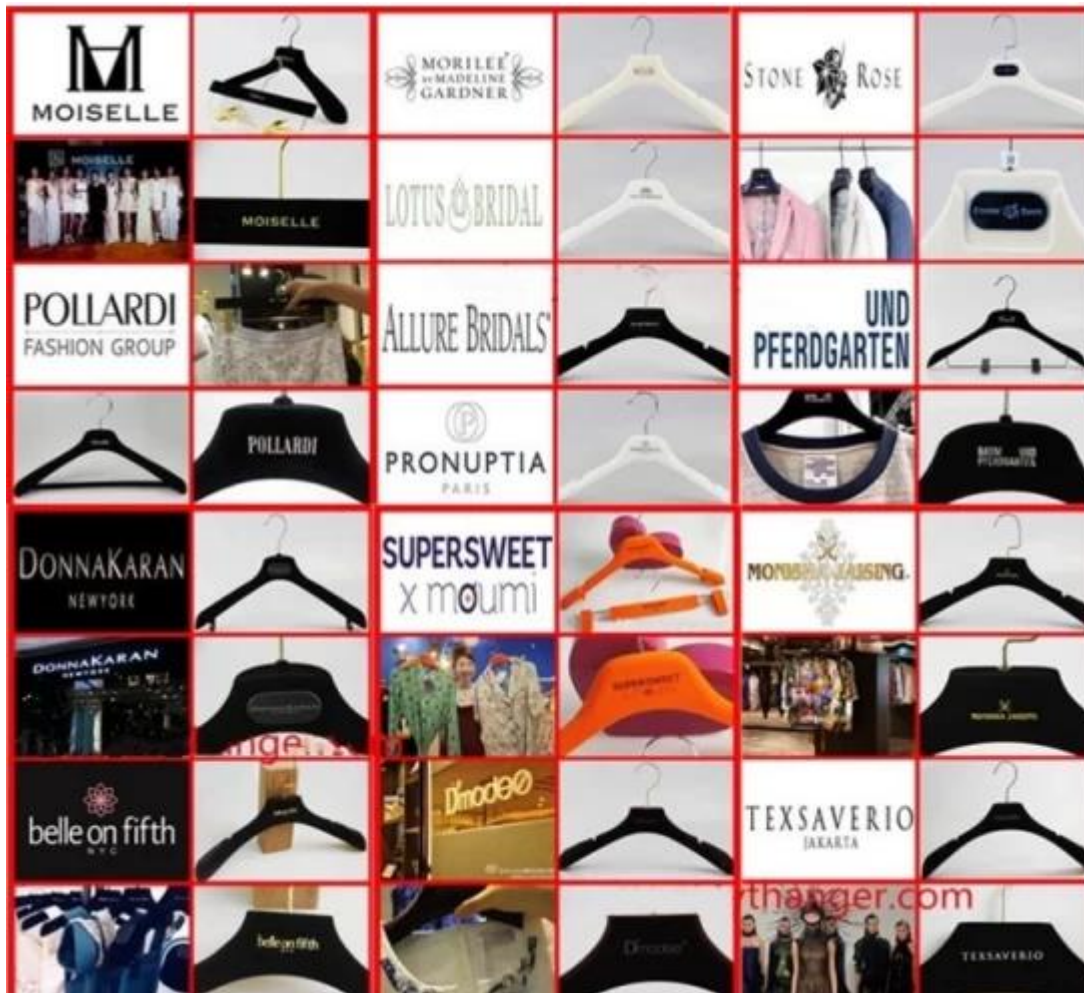

Euroshop 2014 in het Duits

2012-2017 Hongkong Fashionweek voor herfst / winter

2013-2017 Intertextiele kledingstoffen in Peking

2013-2017 Intertextile Shanghai Apparel-stoffen

Magische show 2015-2017 in Las Vegas

2013-2020 Apparelsourcing & Textworld in Parijs,

10-13 februari 2020, standnummer: Hal 2 / J068

## **Onze partner**

We werken op lange termijn samen met: CK, Satchi, KALTENDIN, evaouxiu hua-ou show, PORTS, Trucco-merk, VicomteA, Sincerity, Justinaalexander, enzovoort.

\* Als onze Trademanager online is, kunt u op elk moment met ons chatten.