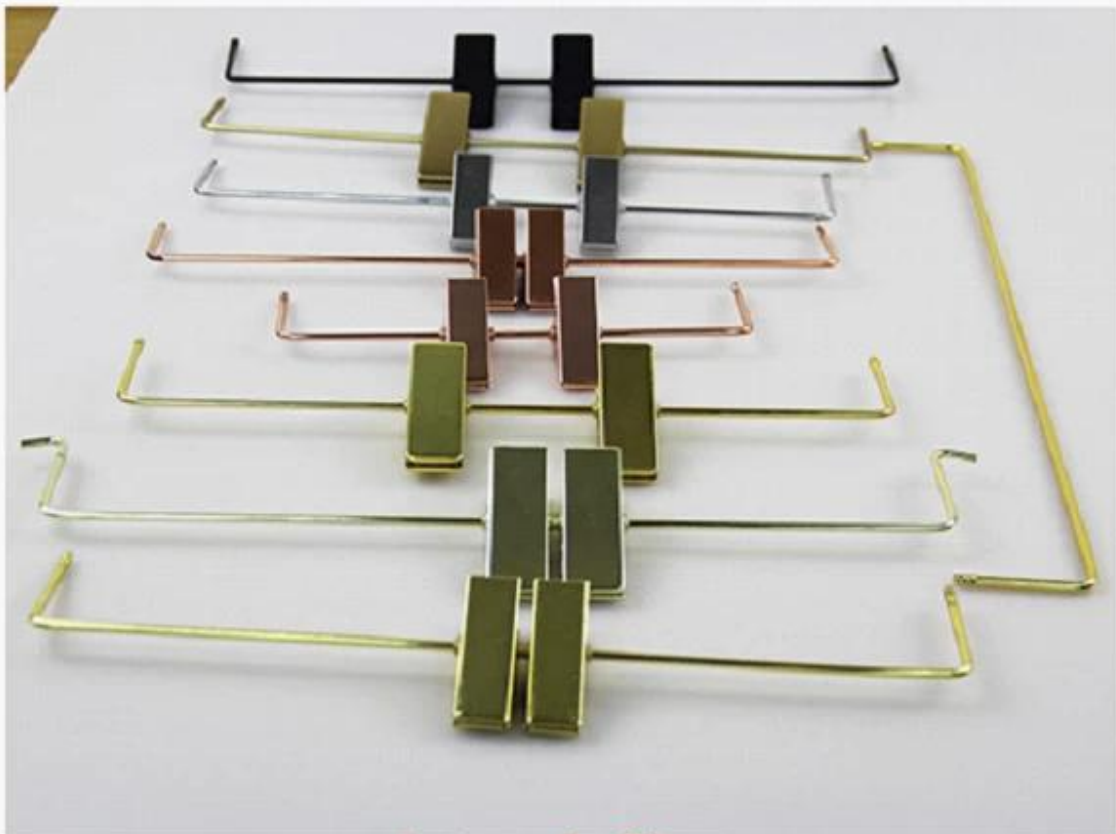

DETAIL AFBEELDINGEN

DE SOORTEN METALEN ACCESSOIRES

Metal Hook

Metal Clip

Metalen accessoires

Materiaal: IJzer

Surface Effect: Gegalvaniseerde kleur, daarna oppervlak bedekt met glanzende olie, voorkomt roestvorming.

engrave logo(painting)

-Print logo: moet een nieuwe logo-mal openen, met een ziek scherm-effect, nadat de hangerverf is voltooid, het logo in de hangerkop afdrukken.

-Gegraveerd logo: voor het stijllogo-effect, het is verdeeld in twee gevallen, een is een gegraveerd logo vóór verf, het logo zal ook worden geverfd wanneer de hele hanger wordt geschilderd, laat het logo dezelfde kleur hebben als de hanger. Een ander is gegraveerd logo na verf, laat de logokleur de hout natuurlijke kleur zijn.