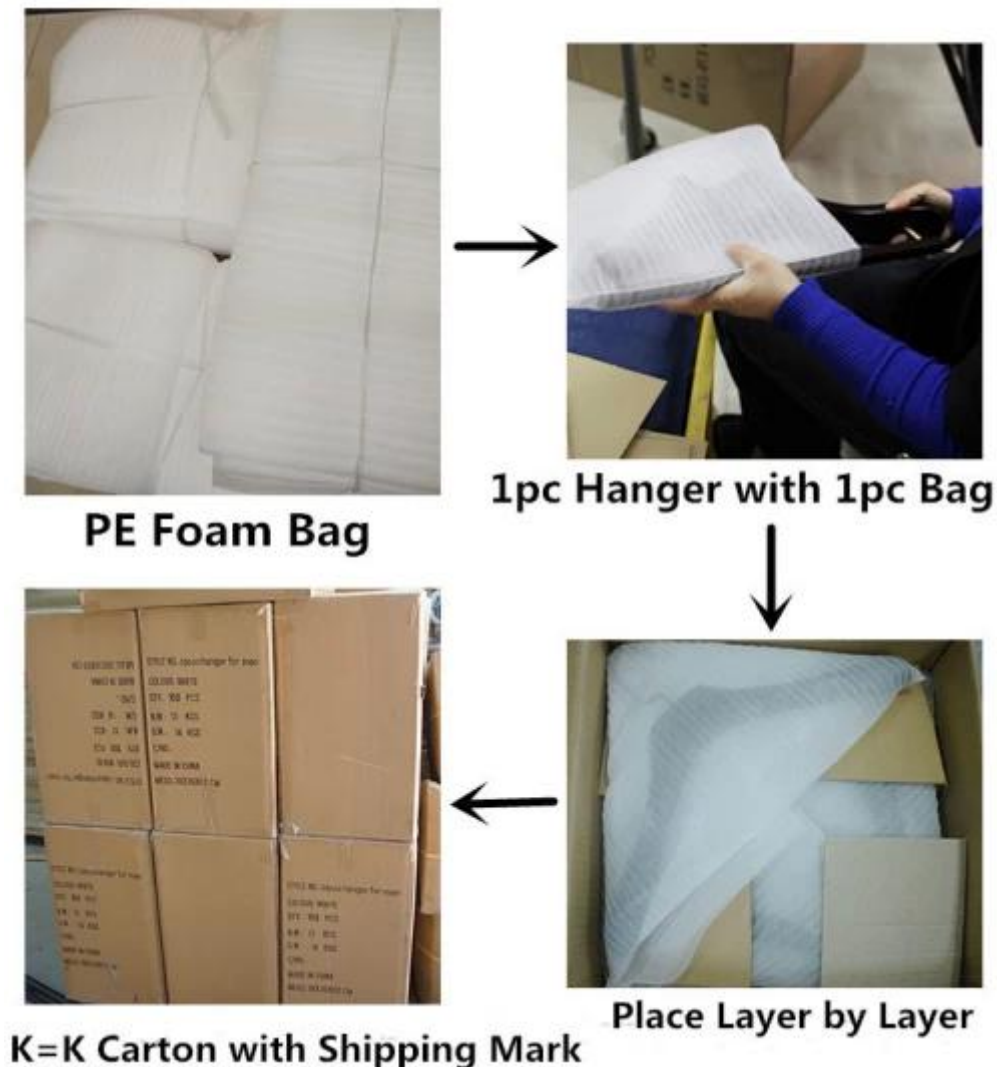

## LOGO DISPLAY

Metal plate logo

Laser logo in other color

Laser logo before paint

Laser logo before paint

Laser logo after paint

Silk-screen print logo

- Print logo kan worden één kleur, twee kleuren, zelfs drie kleuren serigrafie

## BESCHERMENDE PAKKET PROCES

We pak kunststof hangers met goede kwaliteit doorzichtig plastic zakje, plaats in geschikte aangepaste K = K karton, met geschikt aantal per karton. Afdrukken merk verzending buiten elk karton, het is zeer nuttig om te onderscheiden van de goederen in doorvoer.