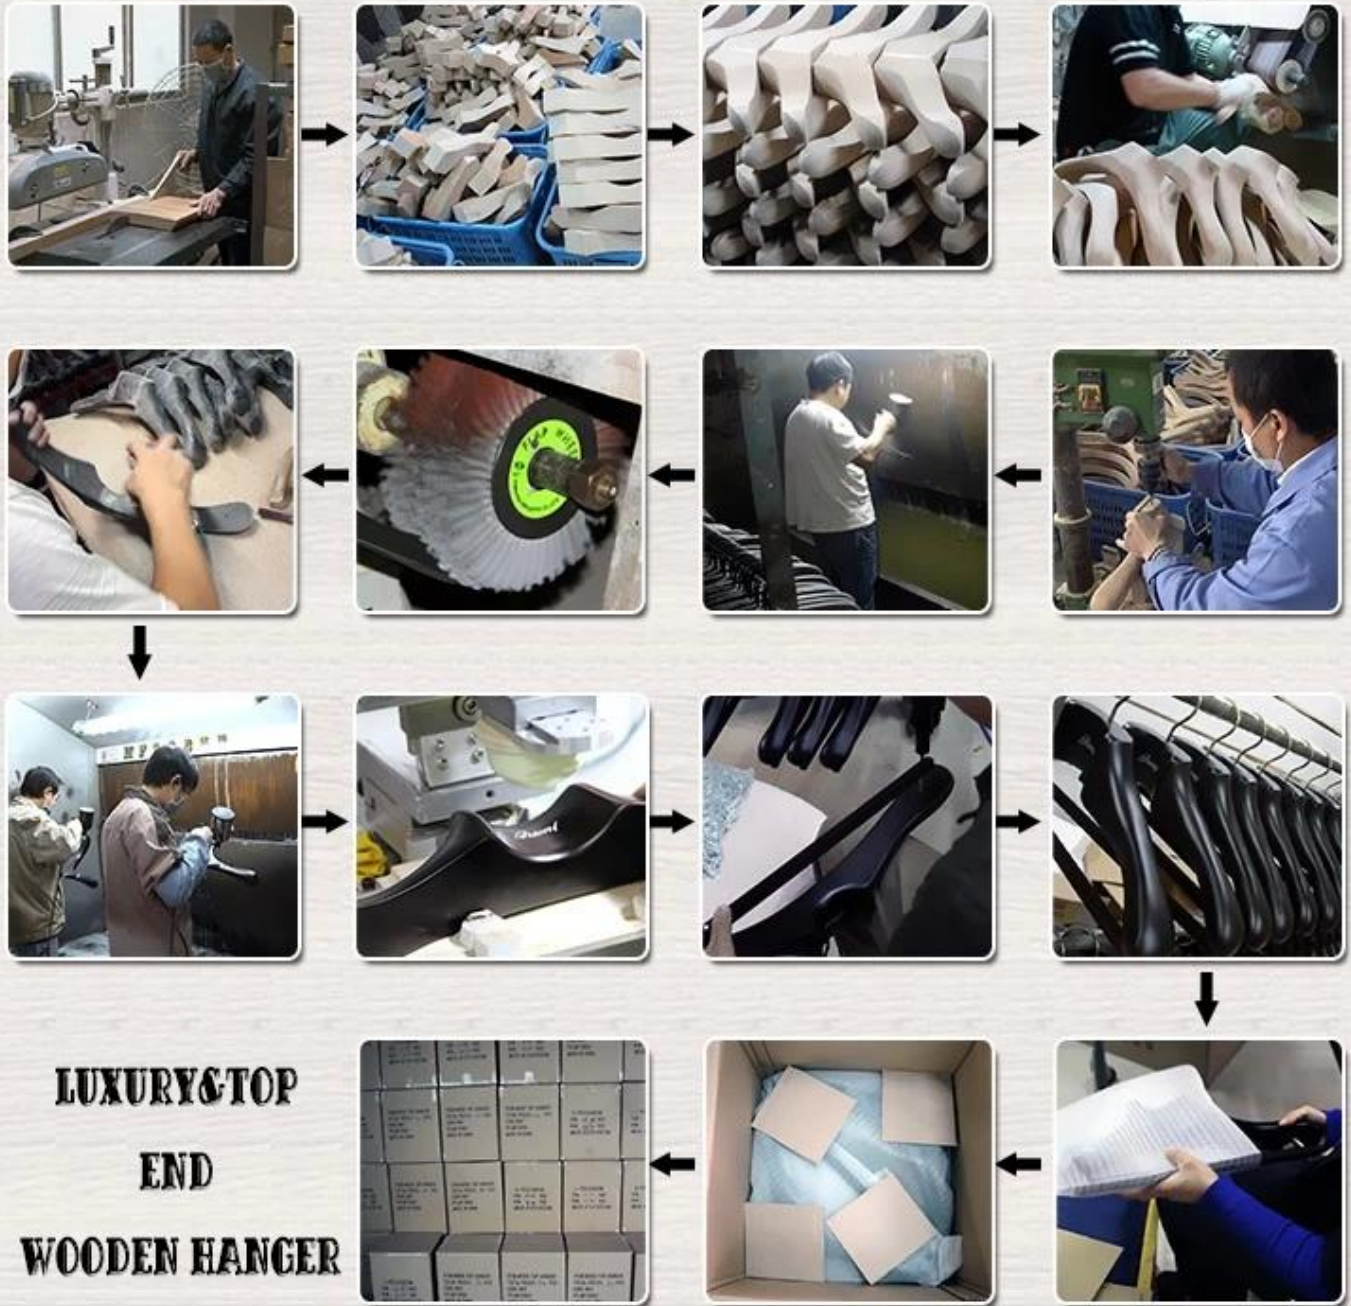

## **LUXE & bovenkant houten HANGER-productie**

Onze luxe & Top eind hout hanger geproduceerd door ambachtelijke, volgens uw verzoek over hanger grootte, vorm, kleur, metalen accessoire en logo enz., hebt u een ontwerp, kunnen wij het gewenste ontwerp in object produceren. We gebruiken Taiwan beroemde merk verf-Taiho verf voor de luxe & bovenkant houten hanger, onze werknemers elke hanger één voor één handmatig schilderen, vier keer schilderen oppervlak, 2 keer grondverf en 2 keer einddatum coating, zeer luxe, ook eco-vriendelijk.