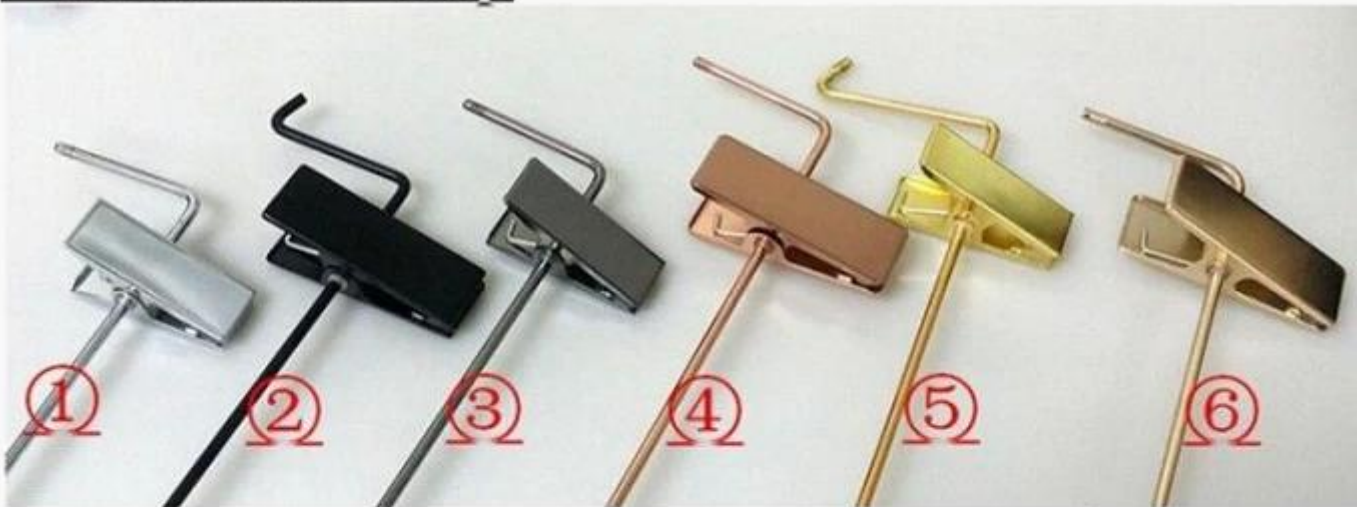

PRODUCTBESCHRIJVING

MTH-001 Chinese leverancier van kleeuhangers voor damesbroeken in roze goudkleurige hangers voor shirts in metaalgroothandel

- Materiaal: metalen haak
- Kleur: rose gouden kleur
- Afmetingen: bovenkant: lengte: 32 cm
- Logo: aangepast ontwerp
- Haak: ronde haak in rosé goudkleurig metaal

Object nummer.	MTH-001
materiaal	metaal
afmeting	Lengte: 32 centimeter
kleur	Rose goud kleur
Metalen accessoire	Ronde roségouden metalen haak
Logo-effect	Ontwerp op maat
Oppervlakte effect	Rosé goud effect
MOQ	1000 stuks voor elk
Sample tijd	7-9 dagen
processen	handgemaakt
Kwaliteitsniveau	high-end
gebruik	damesrok, damesbroeken
verpakking	1.1 st PE-schuimzakken 1 st kleeuhanger Hanger van 2,2 stuks voor elke laag 3. Aangepaste K = K-doos 4. Aangepast verzendlabel
Product capaciteit	100000-200000 elke maand
Levertijd	35-40 dagen
Betalingsmethoden	T / T, PayPal, West Union
vervoer	Over zee, door de lucht, uitdrukkelijk of anderszins
Voor uw keuze	1. Aangepast formaat 2. instelbare kleur 3. pas het logo aan 4. pas het metalen deel aan 5. pas de pakketmodus aan

## Non-slip on shoulders

Footgrip

velvet

Notch

Non-slip coating

## Hardware-Clip

① sliver   ② black   ③ gun black   ④ rose gold   ⑤ Gold   ⑥ champagne gold

⑦

⑧

⑨

Ons metalen accessoire is het ijzermateriaal, met verschillende gegalvaniseerde kleuren, voorkomt dat metalen accessoires effectief roesten.