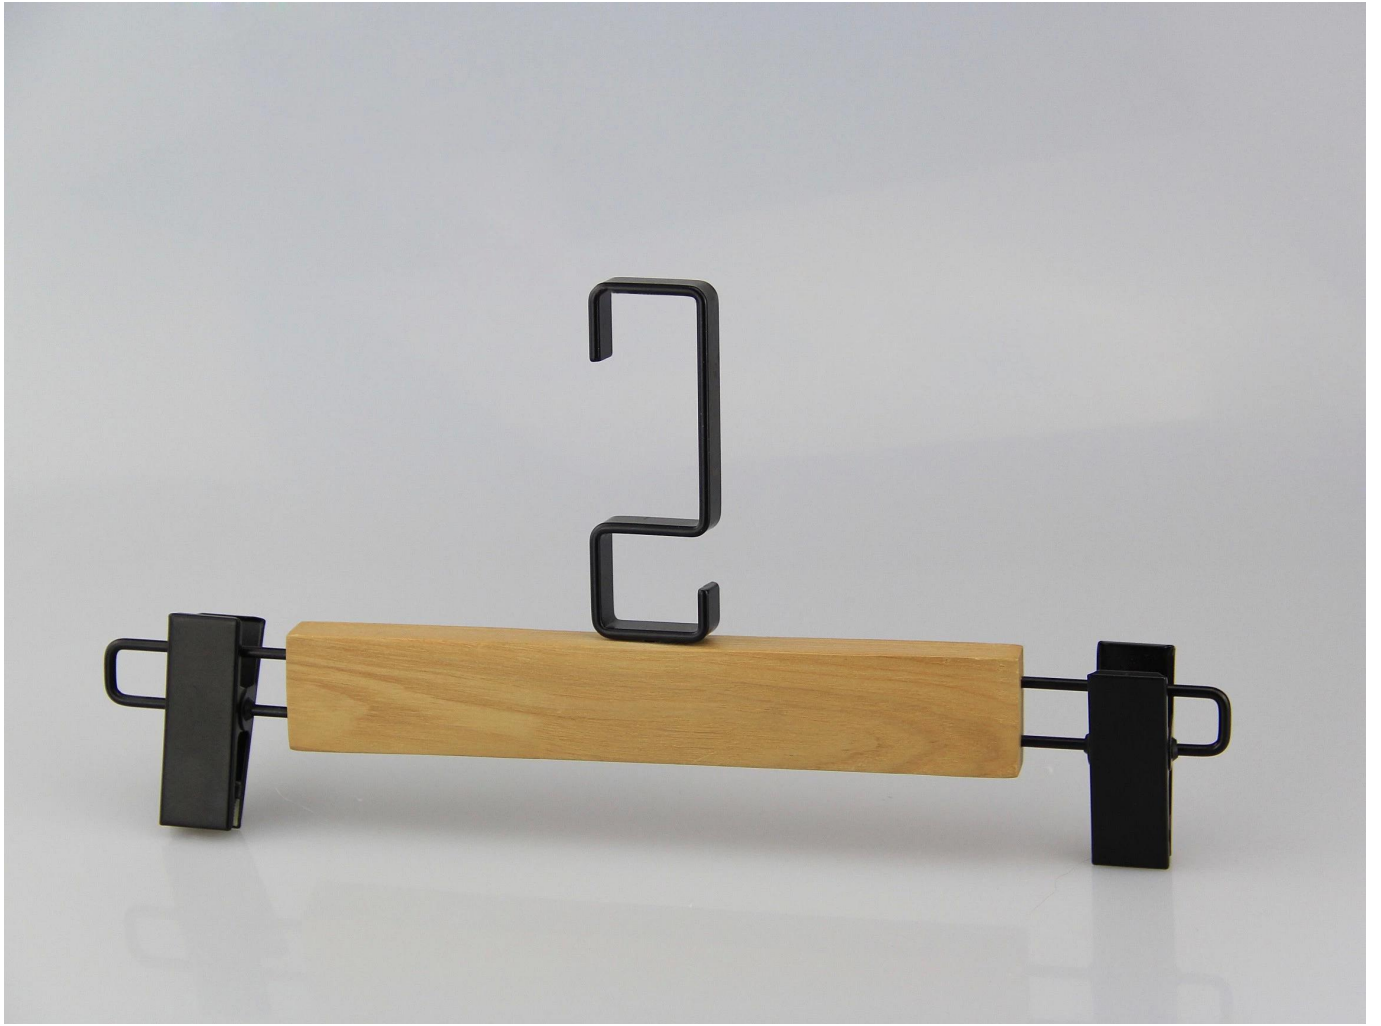

# PRODUCTBESCHRIJVING

Artikelnr.	WSW-010
Materiaal	Lotus hout
Grootte	lengte: 39cm
Kleur	Natuurlijke kleur
Metalen accessoire	Aangepaste zwart logo
Logo Effect	Laser gegraveerde logo
Oppervlakte Effect	Taiho verf
MOQ	1000pcs elk item
Tijd van de monsters	7-10 dagen
Proces	Handgemaakte
Kwaliteitsniveau	Luxe & Top eind
Gebruik	Voor man pakken, vacht, winkel
Pakket	1.1pc PE Foam tas pack 1pc hanger 2.2pcs hanger elke laag 3. aangepaste grootte K = K karton 4. aangepaste verzendkosten mark
Product capaciteit	150000-300000 per maand
Levertijd	35-45 dagen
Betaling manier	Meer als uw eis T/T, PayPal en West Union
Vervoer	Over zee, door de lucht, door internationale express, en uw servicecode voor de expediteur is ook aanvaardbaar
Voor uw keuze	1. aangepaste grootte en vorm voldoen aan uw vereisen 2. verstelbaar kleur volgens uw behoefte 3. verschillende logo effect aanbod om u voor de keuze 4. veranderlijk metalen accessoires afgestemd uw hanger 5. speciale verpakking manier is aanvaardbaar

## METALEN ACCESSOIRES

Onze metalen accessoire is ijzer materiaal, met de verschillende kleuren galvanische, metalen accessoires effectief roesten te voorkomen.