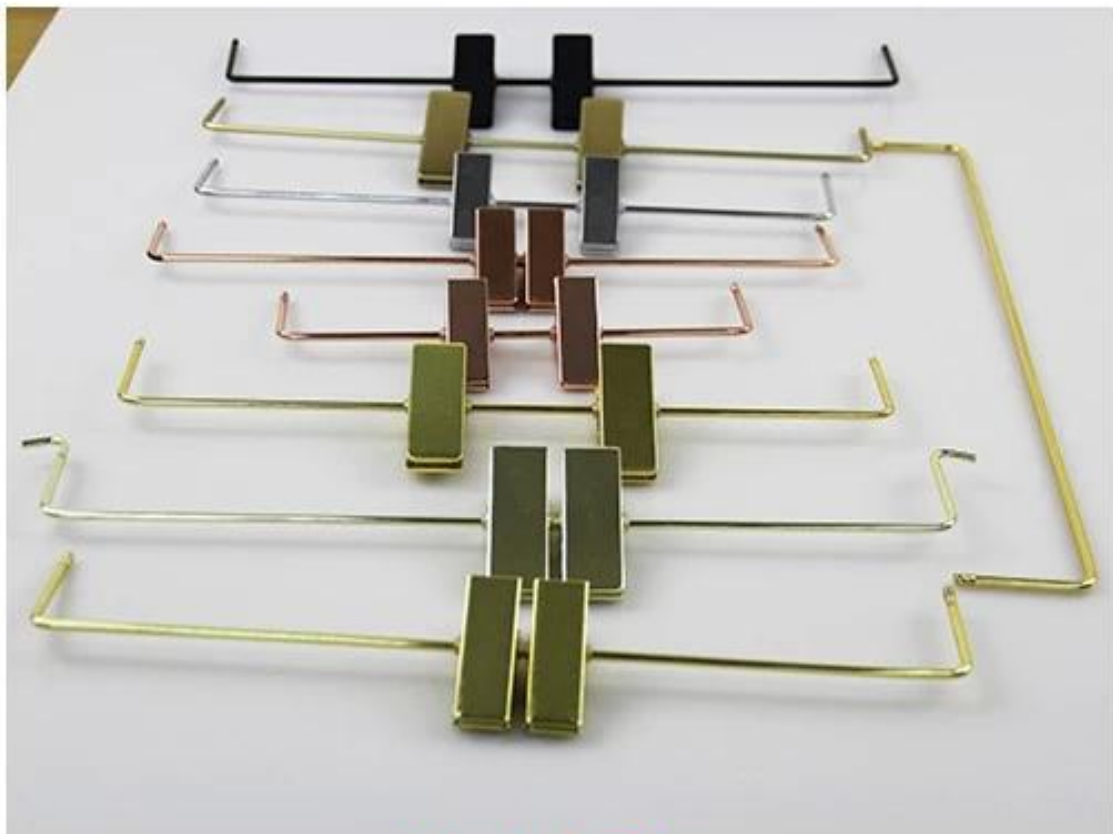

Shenzhen Yuntong Hanger Factory

Offer You High End Hanger Products

PRODUCTGEGEVENS

ArtikeInr.	WTW-001	Materiaal	Lotus hout (Europa geïmporteerde beukenhout, cederhout, eikenhout, enzovoort)
Grootte	Lengte 42cm * 4,5 cm breed	Kleur	Roze kleur
Metalen accessoire	Zilveren ronde metalen haak	Logo Effect	Laser logo befor verf
Oppervlakte Effect	Roze kleur verf schilderen	MOQ	1000pcs elk item
Tijd van de monsters	Ongeveer 7 dagen voor de nieuwe monster	Levertijd	30-40 dagen
Betaling manier	Meer als uw eis T/T, PayPal en West Union	Verzending manier	Over zee, door de lucht, door internationale express, en uw servicecode voor de expediteur is ook aanvaardbaar

DE SOORTEN METALEN ACCESSOIRES

Metal Hook

Metal Clip

Metalen accessoires materiaal: Ijzer

Oppervlakte Effect:Kleur galvanische, vervolgens oppervlak bedekt met glans olie, voorkomen roesten.

Vorm voor oplossing: Ronde vorm zonder kraal en hield, ronde vorm met kraal, ronde vorm met kraal en hield, vierkante vorm, ronde platte vorm, plat-ronde vorm, speciale lange vierkante vorm en meer.

-Gegraveerde logo: voor de stijl logo effect, het is verdeeld in twee gevallen een gegraveerde logo voor verf, het logo ook zal worden geschilderd als verf hele hanger, laat het logo op de hanger kleur dezelfde kleur. Andere gegraveerde logo na verf is, laat de kleur van het logo is de natuurlijke hout kleur.

-Gegraveerde logo in andere kleur: het type logo vaartuig kunt logo maken in andere kleur, met uitzondering van natuurlijke kleur. Na de verf hanger en gegraveerde logo, schraap met andere kleur inkt, zoals goud, rood, blauw, zwart, wit, enzovoort.