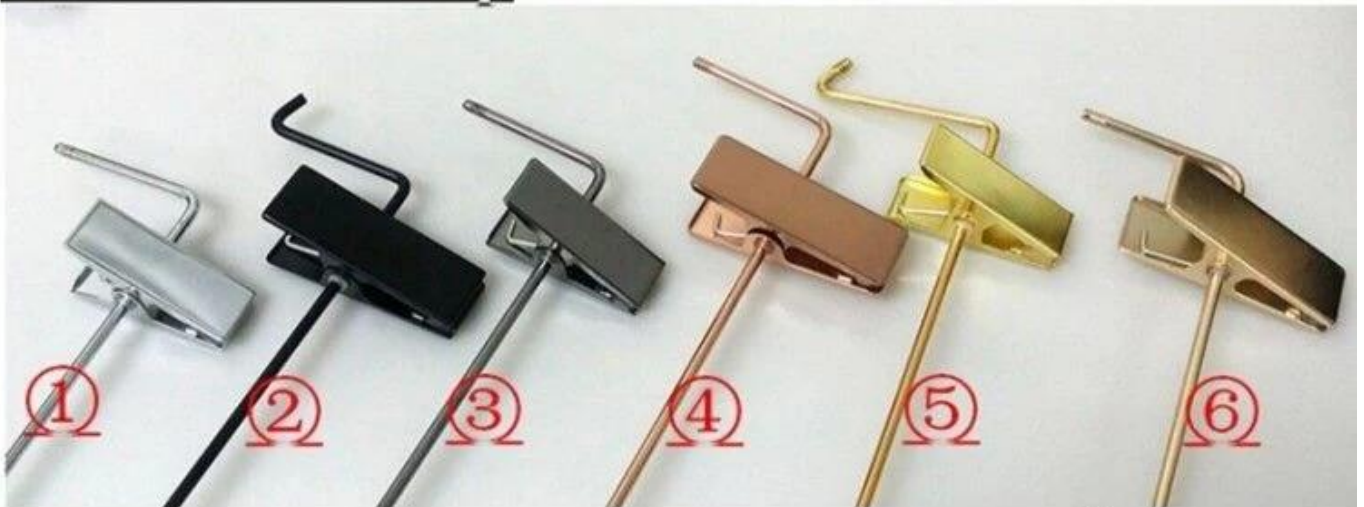

HANGER BESCHRIJVING

Item nr.	WTW-007
Materiaal	Lotus hout
Grootte	Lengte: 40cm
Kleur	bruin
Metalen accessoire	nikkel ronde haak
Logo-effect	graveren
Oppervlakte-effect	bruine Taiho verf
MOQ	1000 stks voor elk
Monsters tijd	7-9 dagen
Werkwijze	Handgemaakt
Kwaliteitsniveau	luxe
Gebruik	top, jurk, jas, shirt, kleding, trouwjurk, avondjurk
Pakket	1.1pc PE-schuimzakpakket 1pc hanger 2.2 stks hanger elke laag 3. Aangepaste K = K doos 4. Aangepaste verzending mark
Product capaciteit	100000-200000 elke maand
Aflevertijd	30-35 dagen
Betaling manier	T / T, PayPal, West Union
vervoer	Over zee, door de lucht, door uitdrukkelijk, Uw expediteur is ok
Voor uw keuze	1. aangepaste grootte 2. verstelbare kleur 3. logo aanpassen 4. pas het metalen onderdeel aan 5. pakket manier aanpassen

**HANGER METALEN HAAK EN
CLIPS**

Non-slip on shoulders

Footgrip

velvet

Notch

Non-slip coating

Hardware-Clip

①sliver ②black ③gun black ④rose gold ⑤Gold ⑥champagne gold

⑦

⑧

⑨

Onze metalen accessoire is ijzer materiaal, met de verschillende kleur gegalvaniseerd, voorkomen metalen accessoires effectief roesten.

HANGER LOGO

DISPLAY

Metal plate logo

Laser logo in other color

Laser logo before paint

Laser logo before paint

Laser logo after paint

Silk-screen print logo

- Zeefdruk logo kan het een kleur, twee kleuren, zelfs drie kleuren zijn

- Laserlogo vóór pijn, de kleur van het logo is hetzelfde als de kleur van de hanger
- Laserlogo na verf, de logokleur is de houtkleur, de natuurlijke houtkleur
- Laserlogo in andere kleur, de logokleur is de enige kleur die u hebt gekozen, deze kan rood, blauw, roze, goud en elke andere kleur zijn
- Metalen plaatlogo is het meest speciale, moet eerst de nieuwe mal openen, met het reliëf, inscriptie en holle effect