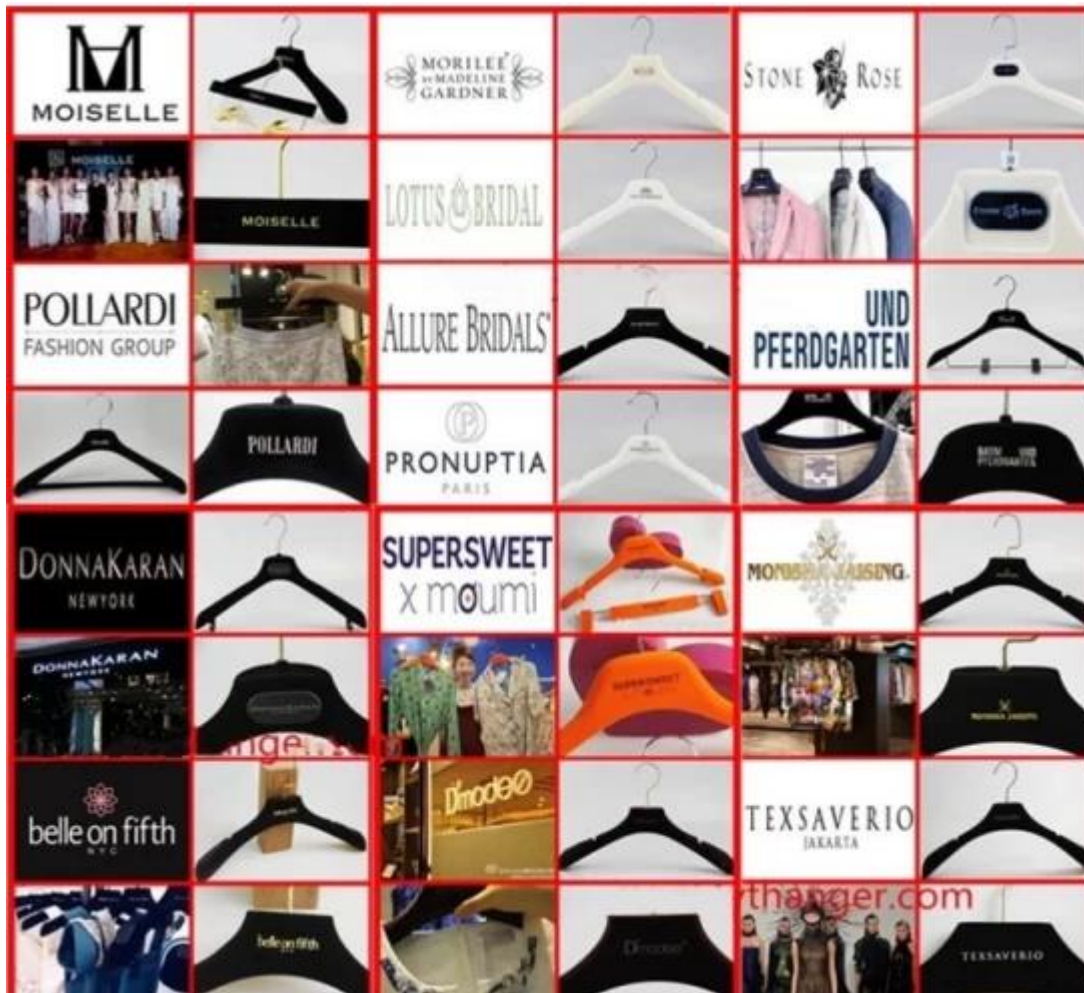

Express

**DHL**  
WORLDWIDE EXPRESS

boat

Tentoonstelling

2011 China (Dalian) Internationale kleding- en textielbeurs

2012 China International Trade Fair for Apparel Fabrics and Accessories (Shanghai)

Euroshop 2014 in het Duits

2012-2017 Hongkong Fashionweek voor herfst / winter

2013-2017 Intertextiele kledingstoffen in Peking

2013-2017 Intertextile Shanghai Apparel-stoffen

Magische show 2015-2017 in Las Vegas

Onze partner

We houden er lang vanrm samenwerking met: CK, Satchi, KALTENDIN, evaouxiu hua-ou show, PORTS, Trucco-merk, Vicomte A, Sincerity, Justinaalexander, enzovoort.